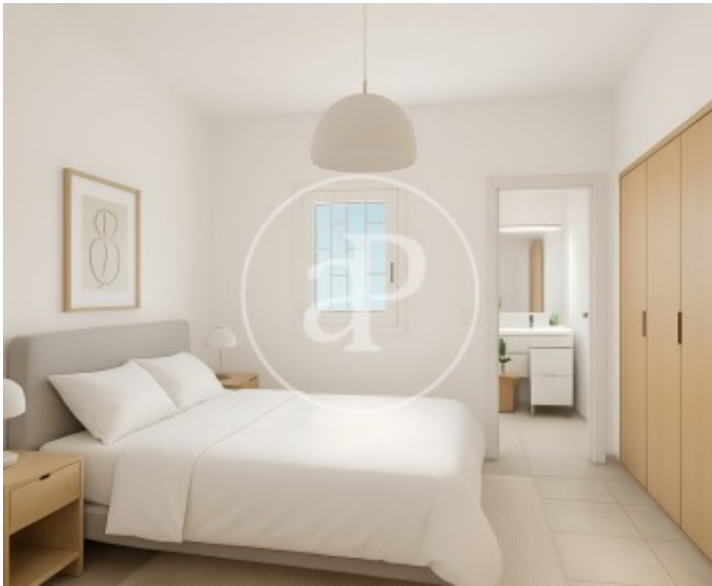

Eixample Esquerra, Barcelona

REF. VB2512016

Les données de chaque propriété ne font pas partie d'une offre ou d'un contrat. Vous ne devez pas considérer les déclarations faites par aProperties, verbalement ou par écrit, concernant la propriété, son état ou sa valeur comme étant exactes ou factuelles. Les photographies ne montrent que certaines parties de la propriété telles qu'elles étaient au moment où elles ont été prises. Les superficies, dimensions et distances fournies sont approximatives et doivent être vérifiées par le client. Les images générées par ordinateur ne sont qu'une indication de l'apparence possible de la propriété et peuvent changer à tout moment. Les informations concernant une propriété sont susceptibles d'être modifiées à tout moment.