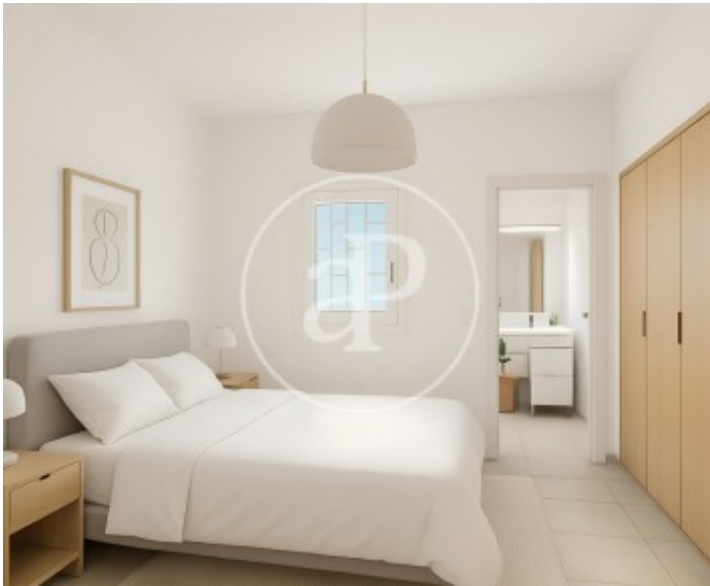

Eixample Esquerra, Barcelona

REF. VB2512016

Les données de chaque propriété ne font pas partie d'une offre ou d'un contrat. Vous ne devez pas considérer les déclarations faites par aProperties, verbalement ou par écrit, concernant la propriété, son état ou sa valeur comme étant exactes ou factuelles. Les photographies ne montrent que certaines parties de la propriété telles qu'elles étaient au moment où elles ont été prises. Les superficies, dimensions et distances fournies sont approximatives et doivent être vérifiées par le client. Les images générées par ordinateur ne sont qu'une indication de l'apparence possible de la propriété et peuvent changer à tout moment. Les informations concernant une propriété sont susceptibles d'être modifiées à tout moment.