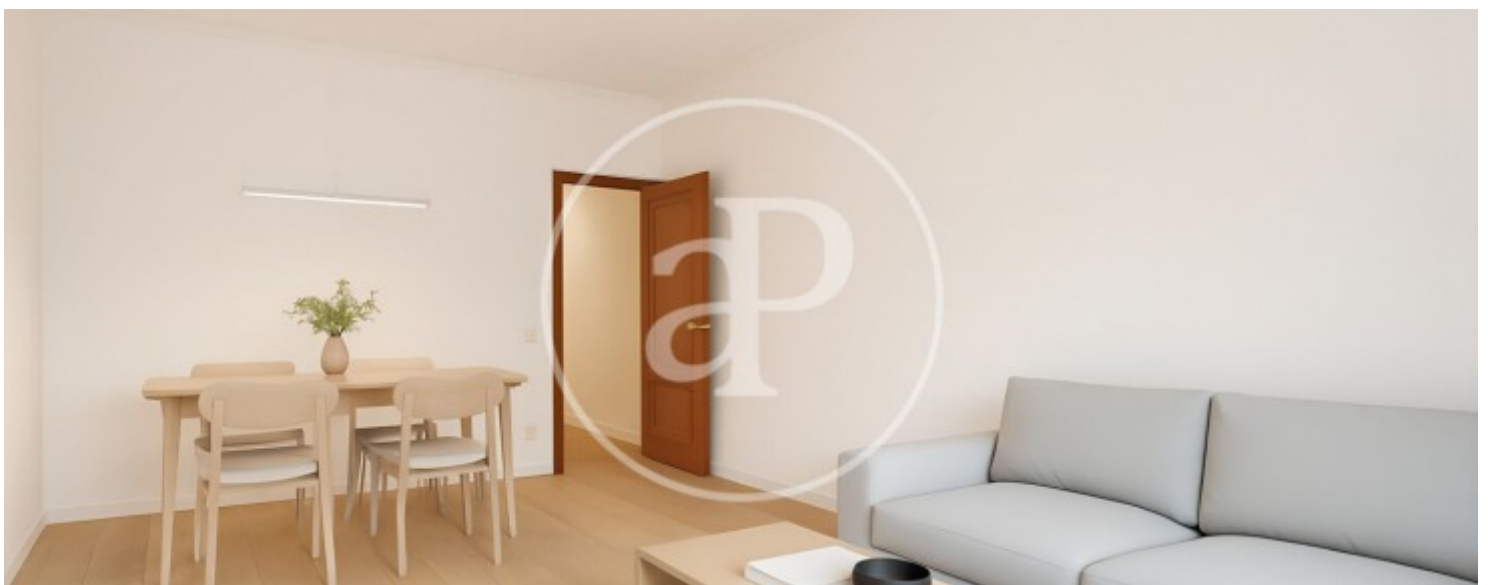

Eixample Esquerra, Barcelona

REF. VB2512016