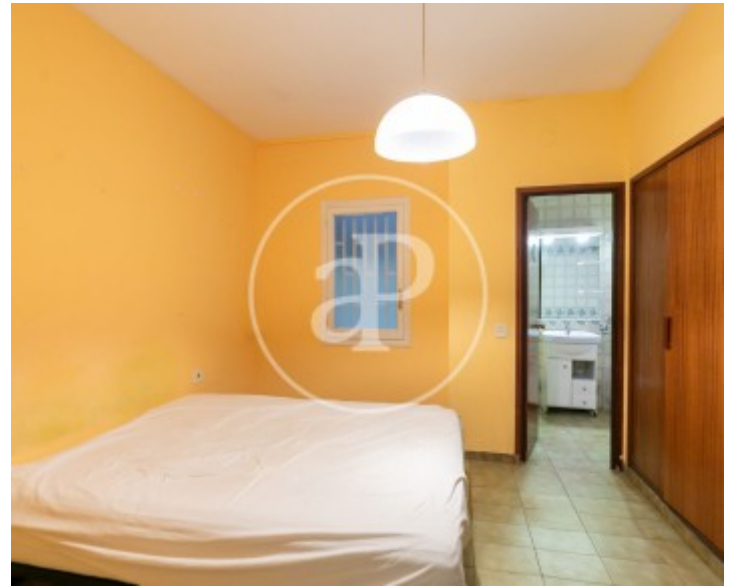

Eixample Esquerra, Barcelona

REF. VB2512016

Les données de chaque propriété ne font pas partie d'une offre ou d'un contrat. Vous ne devez pas considérer les déclarations faites par aProperties, verbalement ou par écrit, concernant la propriété, son état ou sa valeur comme étant exactes ou factuelles. Les photographies ne montrent que certaines parties de la propriété telles qu'elles étaient au moment où elles ont été prises. Les superficies, dimensions et distances fournies sont approximatives et doivent être vérifiées par le client. Les images générées par ordinateur ne sont qu'une indication de l'apparence possible de la propriété et peuvent changer à tout moment. Les informations concernant une propriété sont susceptibles d'être modifiées à tout moment.