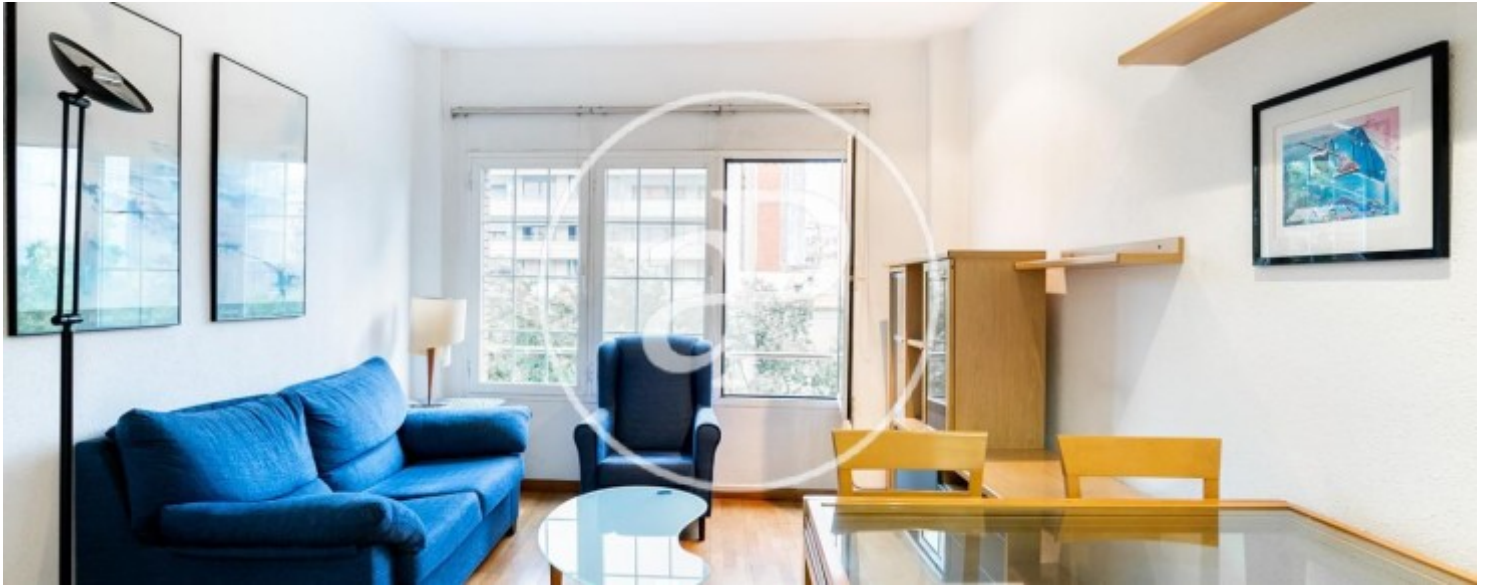

Eixample Esquerra, Barcelona

REF. AB2604058