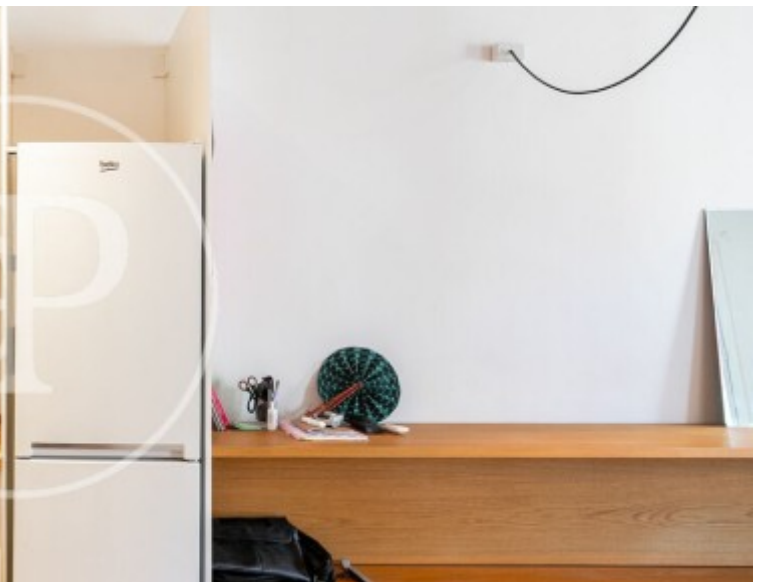

Eixample Esquerra, Barcelona

REF. AB2606022-1