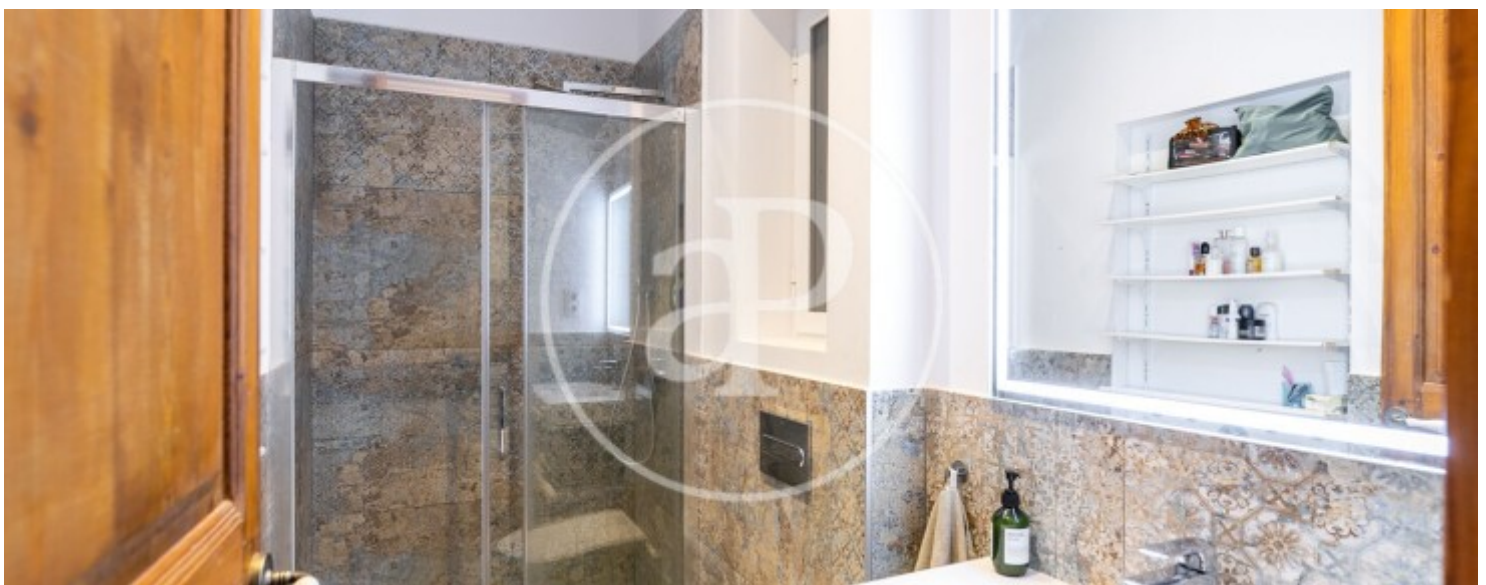

Eixample Esquerra, Barcelona

REF. AB2606022-1