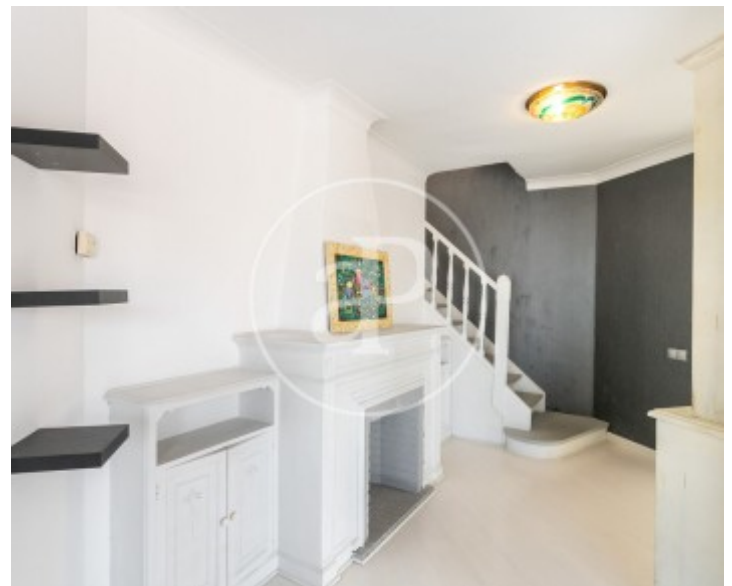

Eixample Esquerra, Barcelona

REF. AB2509032