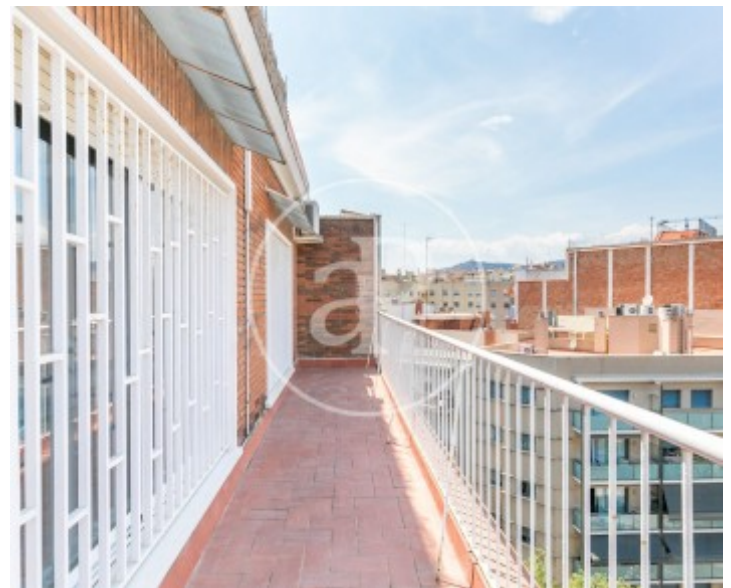

Eixample Esquerra, Barcelona

REF. AB2509032