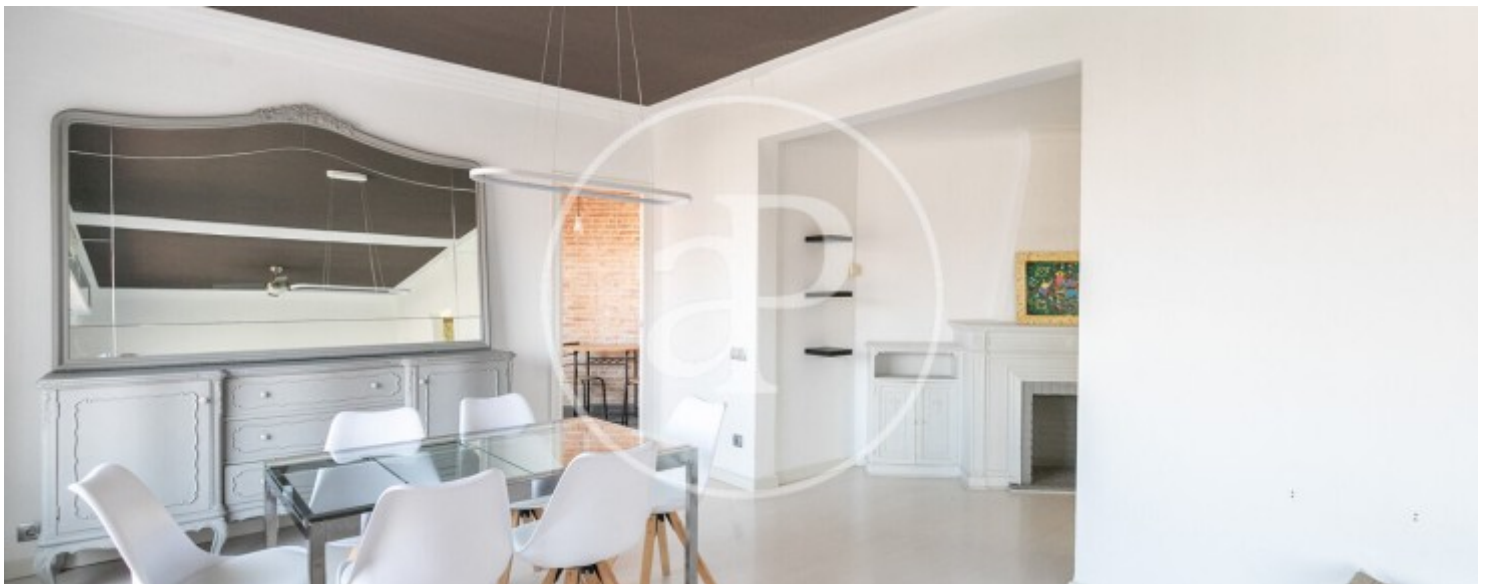

Eixample Esquerra, Barcelona

REF. AB2509032