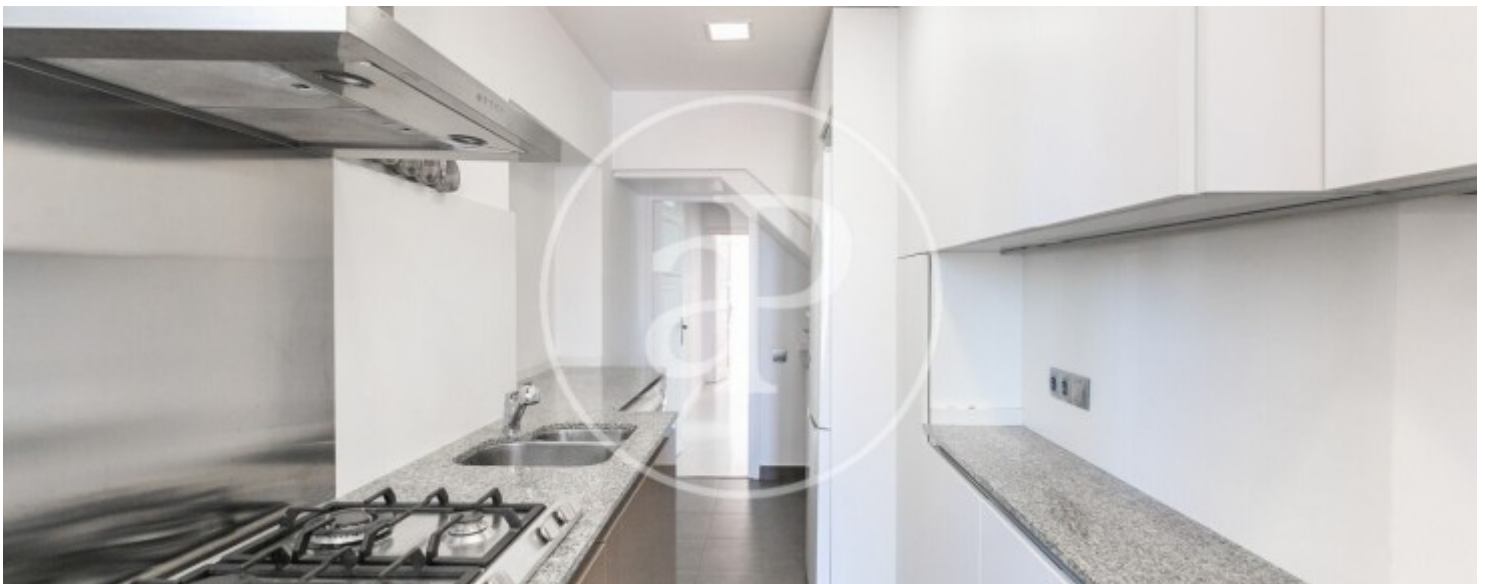

Eixample Esquerra, Barcelona

REF. AB2509032