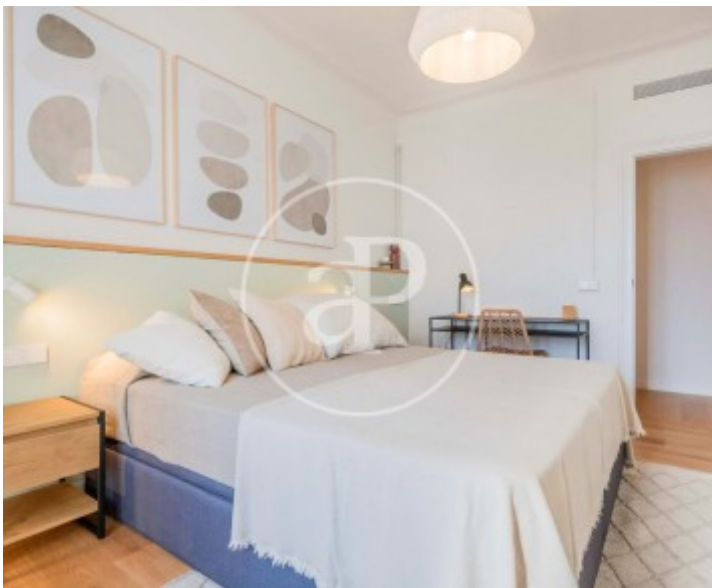

Eixample Esquerra, Barcelona

REF. AB2606014-1