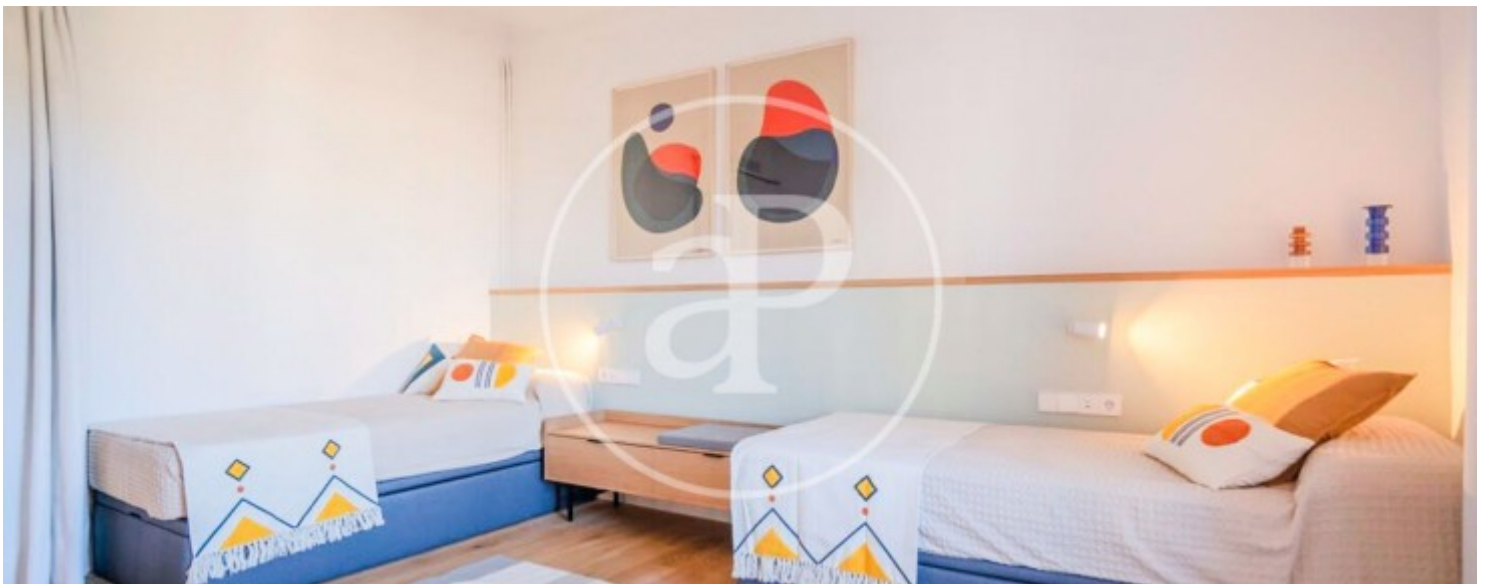

Eixample Esquerra, Barcelona

REF. AB2606014-1