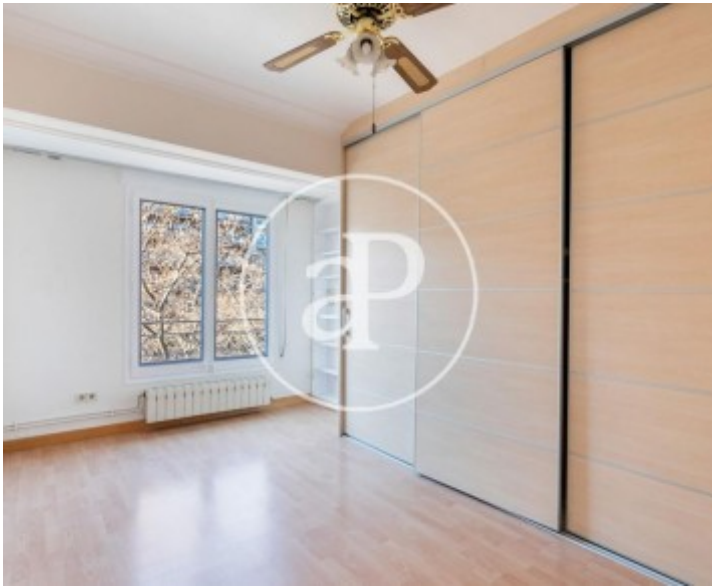

Eixample Esquerra, Barcelona

REF. AB2604042-1

Les données de chaque propriété ne font pas partie d'une offre ou d'un contrat. Vous ne devez pas considérer les déclarations faites par aProperties, verbalement ou par écrit, concernant la propriété, son état ou sa valeur comme étant exactes ou factuelles. Les photographies ne montrent que certaines parties de la propriété telles qu'elles étaient au moment où elles ont été prises. Les superficies, dimensions et distances fournies sont approximatives et doivent être vérifiées par le client. Les images générées par ordinateur ne sont qu'une indication de l'apparence possible de la propriété et peuvent changer à tout moment. Les informations concernant une propriété sont susceptibles d'être modifiées à tout moment.