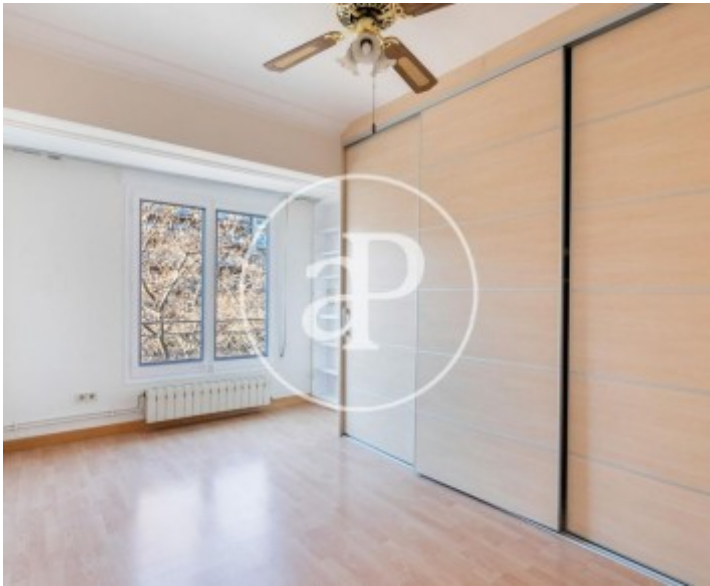

Eixample Esquerra, Barcelona

REF. AB2604006

Les données de chaque propriété ne font pas partie d'une offre ou d'un contrat. Vous ne devez pas considérer les déclarations faites par aProperties, verbalement ou par écrit, concernant la propriété, son état ou sa valeur comme étant exactes ou factuelles. Les photographies ne montrent que certaines parties de la propriété telles qu'elles étaient au moment où elles ont été prises. Les superficies, dimensions et distances fournies sont approximatives et doivent être vérifiées par le client. Les images générées par ordinateur ne sont qu'une indication de l'apparence possible de la propriété et peuvent changer à tout moment. Les informations concernant une propriété sont susceptibles d'être modifiées à tout moment.