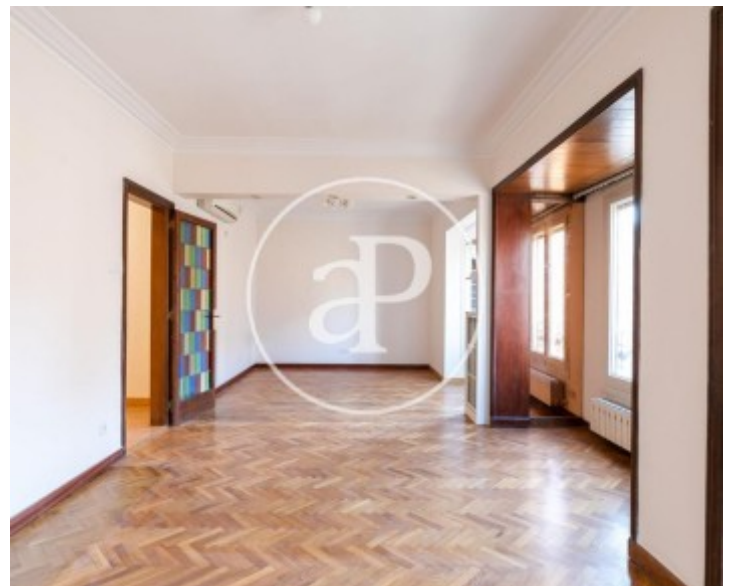

Eixample Esquerra, Barcelona

REF. AB2604042-1