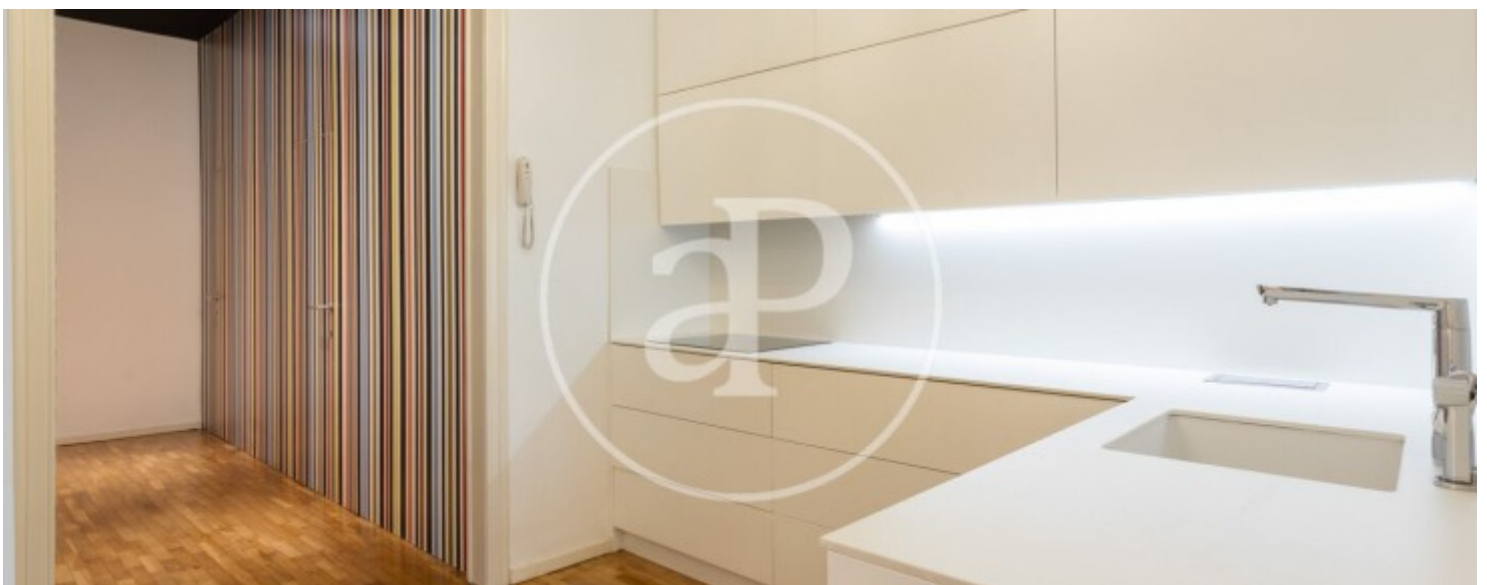

Eixample Esquerra, Barcelona

REF. AB2509076