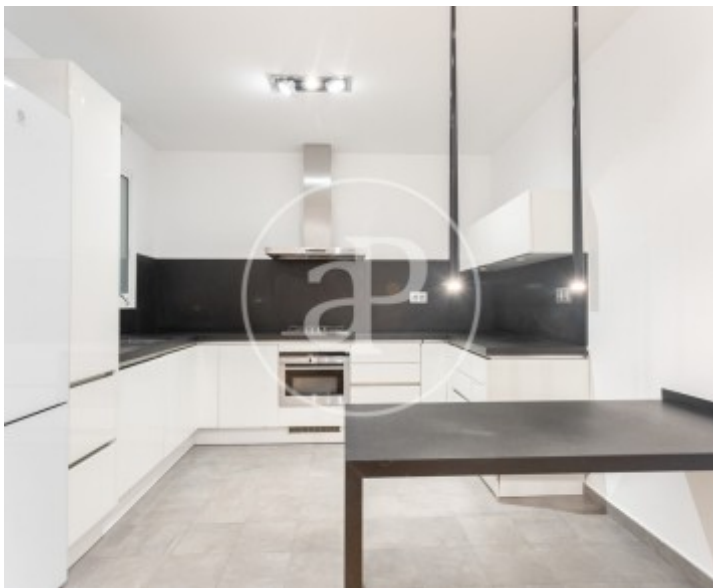

Eixample Esquerra, Barcelona

REF. AB2509106