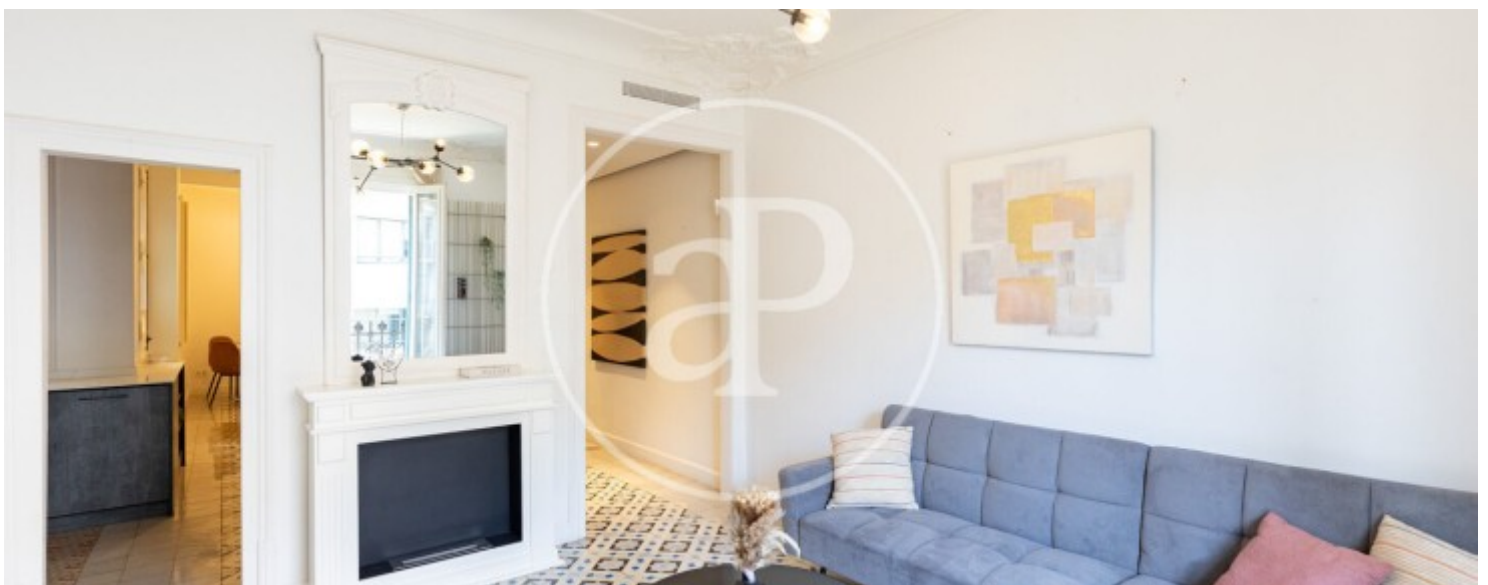

Eixample Esquerra, Barcelona

REF. VB2605048