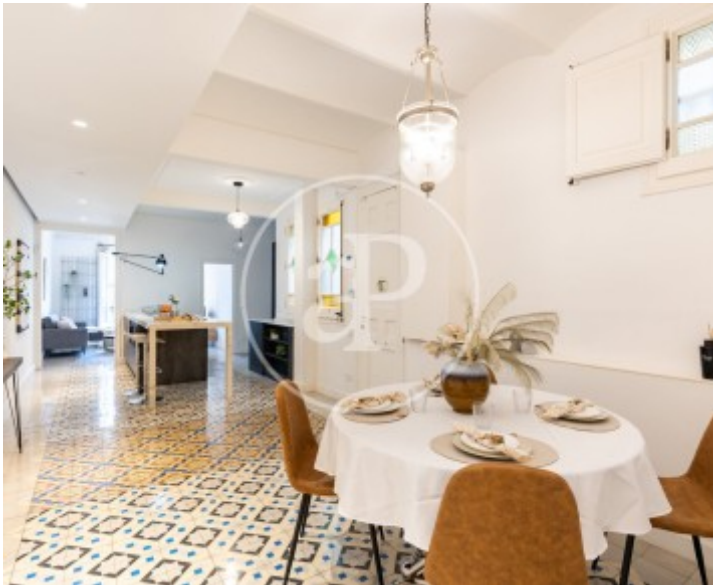

Eixample Esquerra, Barcelona

REF. VB2605048