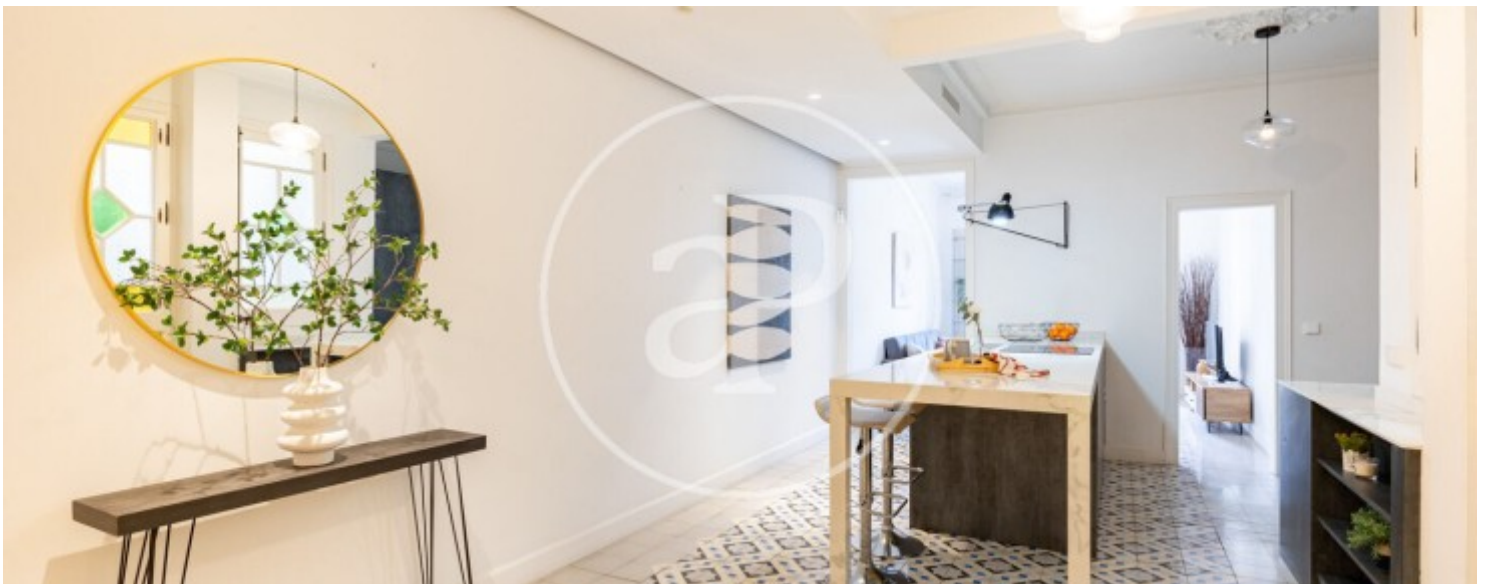

Eixample Esquerra, Barcelona

REF. VB2605048