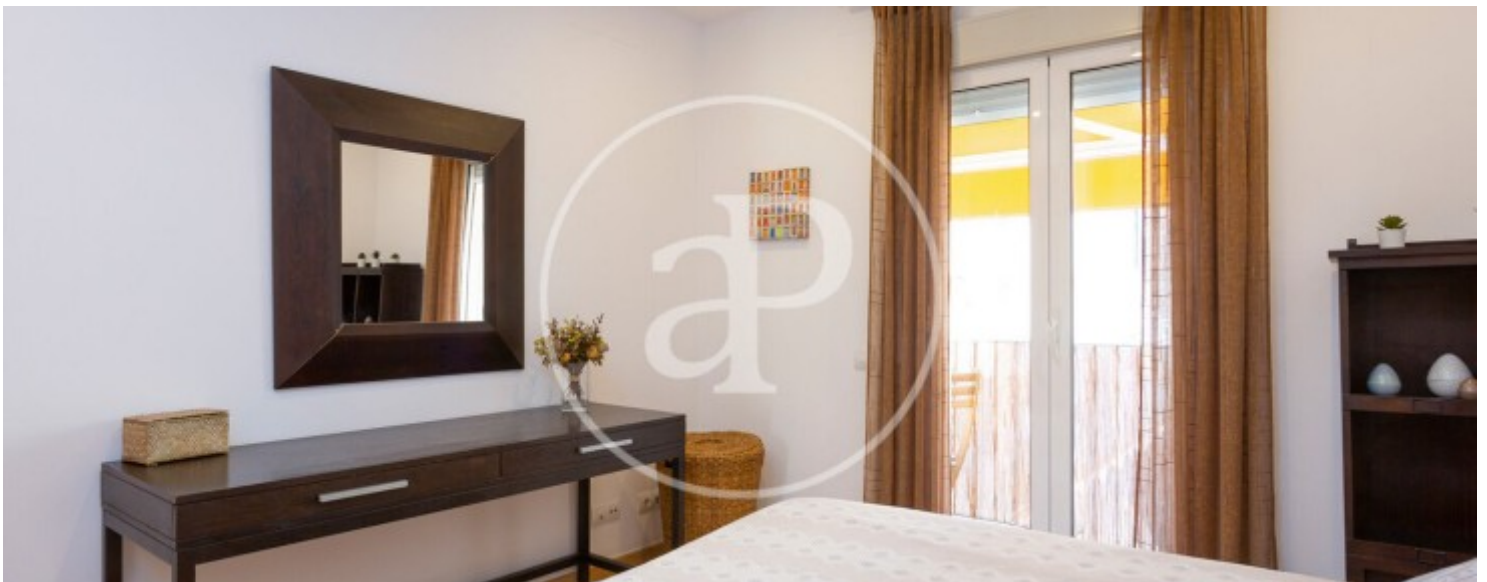

Eixample Esquerra, Barcelona

REF. VB2605021