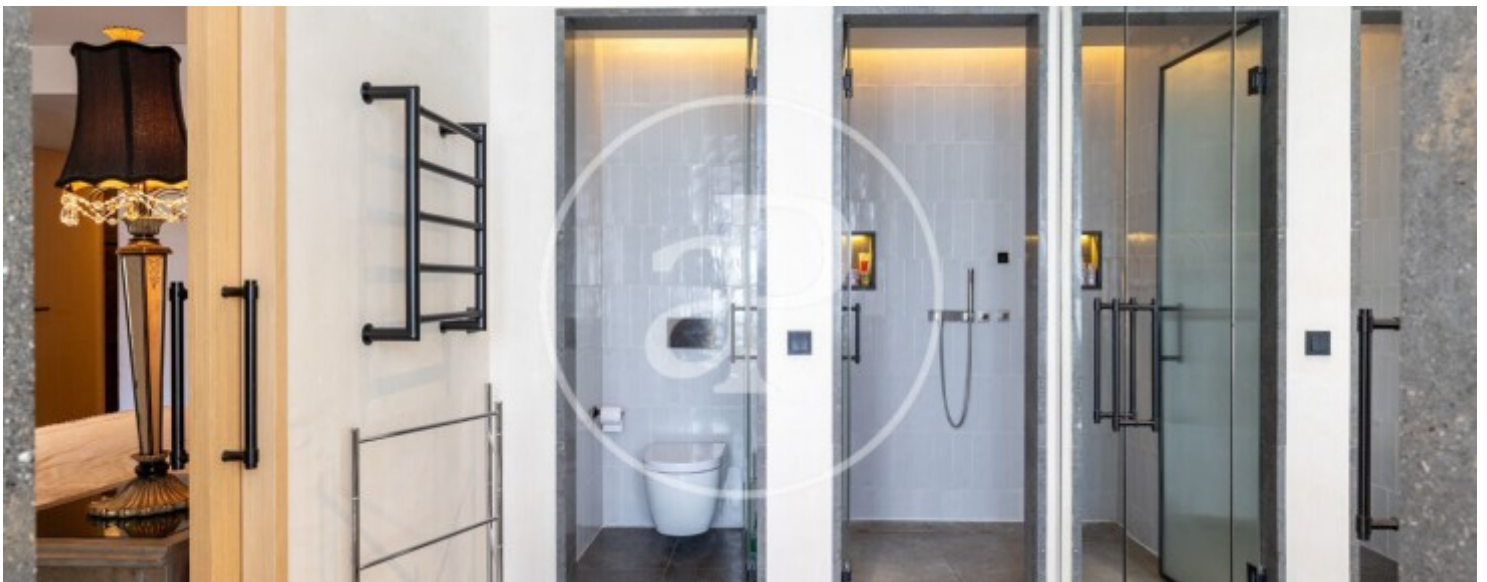

Eixample Esquerra, Barcelona

REF. VB2604024