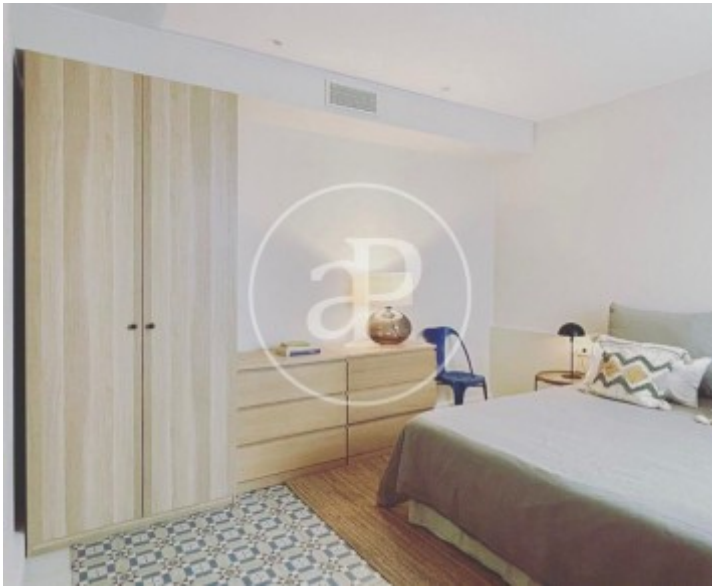

Eixample Esquerra, Barcelona

REF. AB2506045-1

Les données de chaque propriété ne font pas partie d'une offre ou d'un contrat. Vous ne devez pas considérer les déclarations faites par aProperties, verbalement ou par écrit, concernant la propriété, son état ou sa valeur comme étant exactes ou factuelles. Les photographies ne montrent que certaines parties de la propriété telles qu'elles étaient au moment où elles ont été prises. Les superficies, dimensions et distances fournies sont approximatives et doivent être vérifiées par le client. Les images générées par ordinateur ne sont qu'une indication de l'apparence possible de la propriété et peuvent changer à tout moment. Les informations concernant une propriété sont susceptibles d'être modifiées à tout moment.