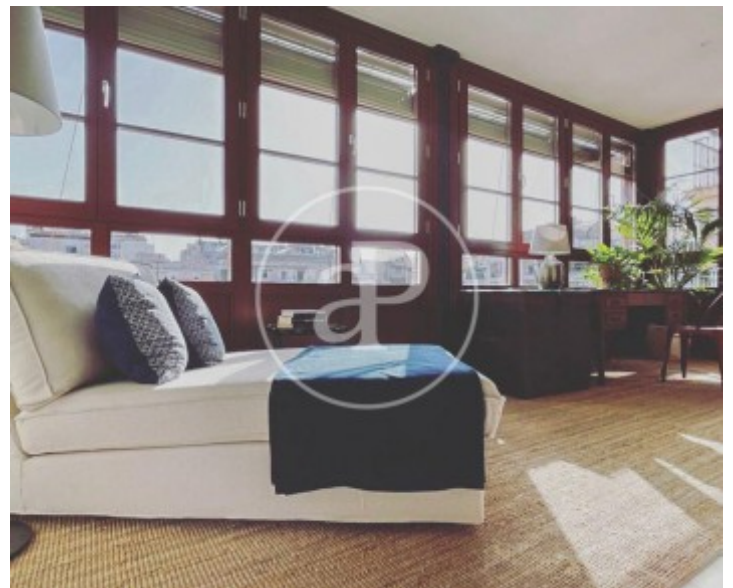

Eixample Esquerra, Barcelona

REF. AB2506045-1