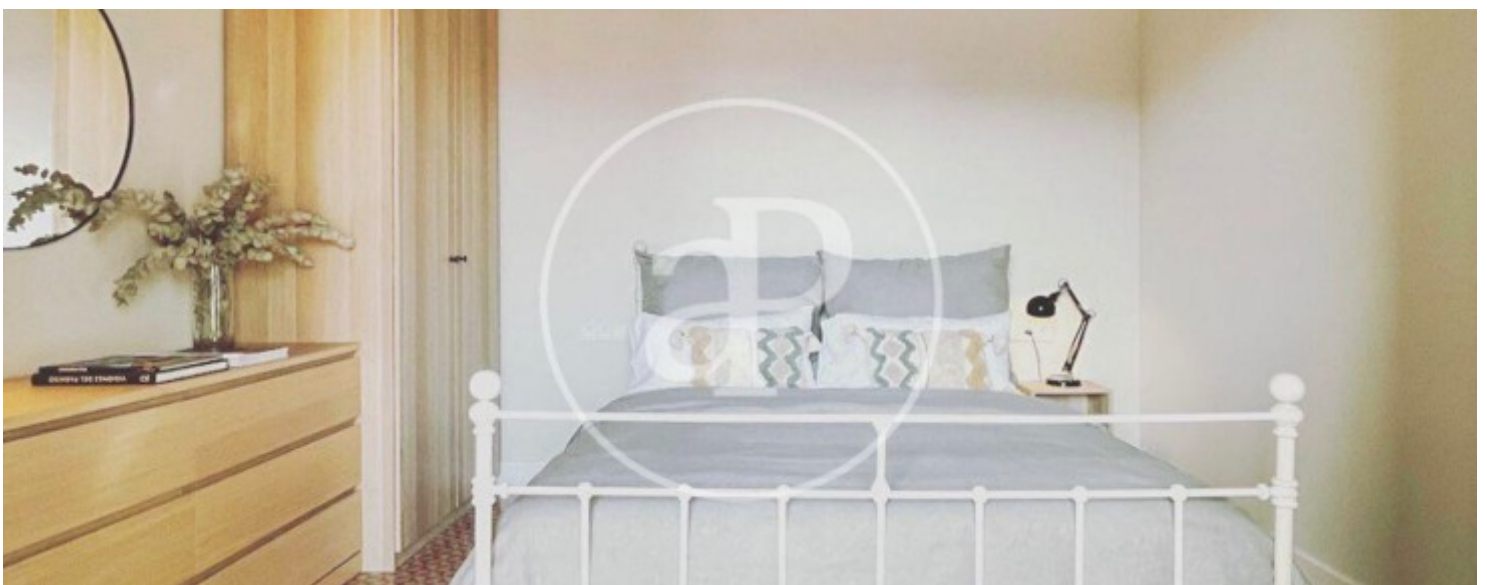

Eixample Esquerra, Barcelona

REF. AB2506045-1