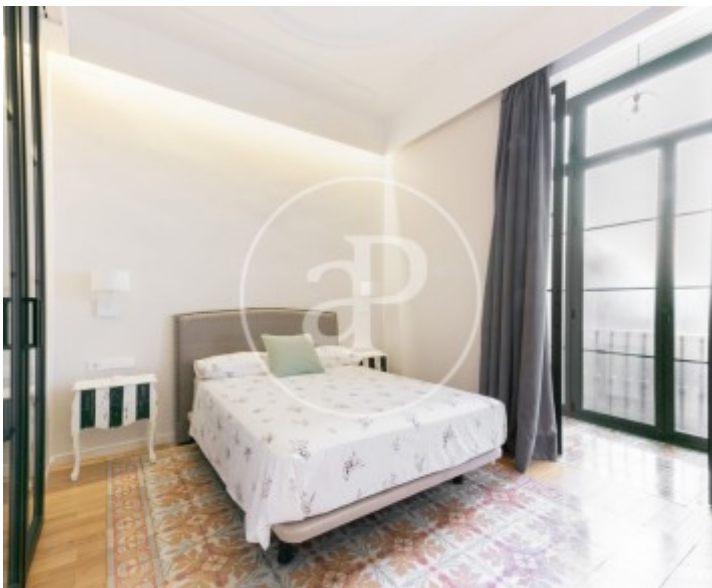

Eixample Esquerra, Barcelona

REF. AB2409091-1