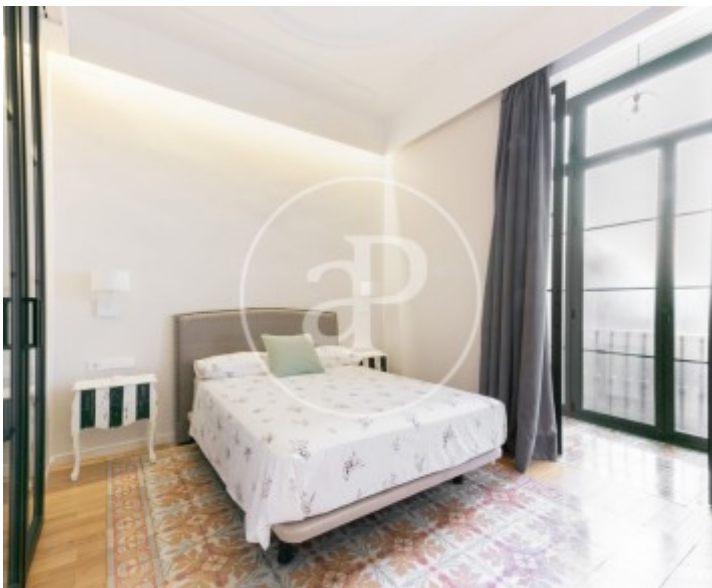

Eixample Esquerra, Barcelona

REF. AB2605046