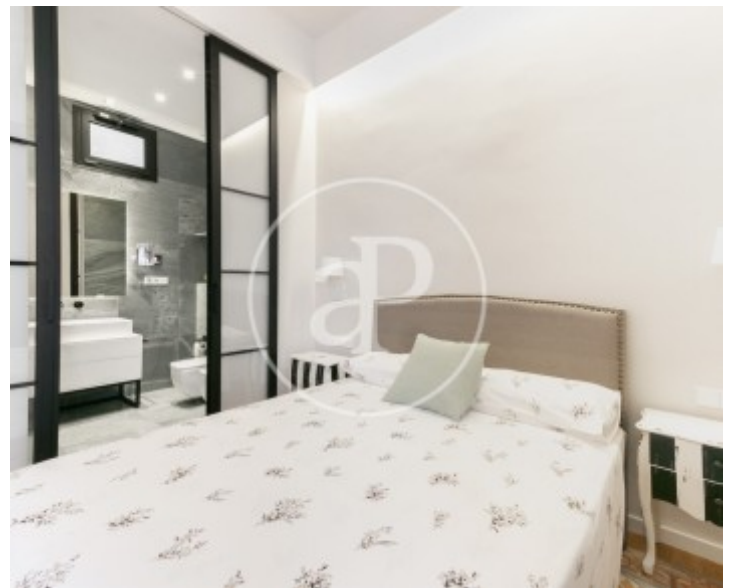

Eixample Esquerra, Barcelona

REF. AB2605046