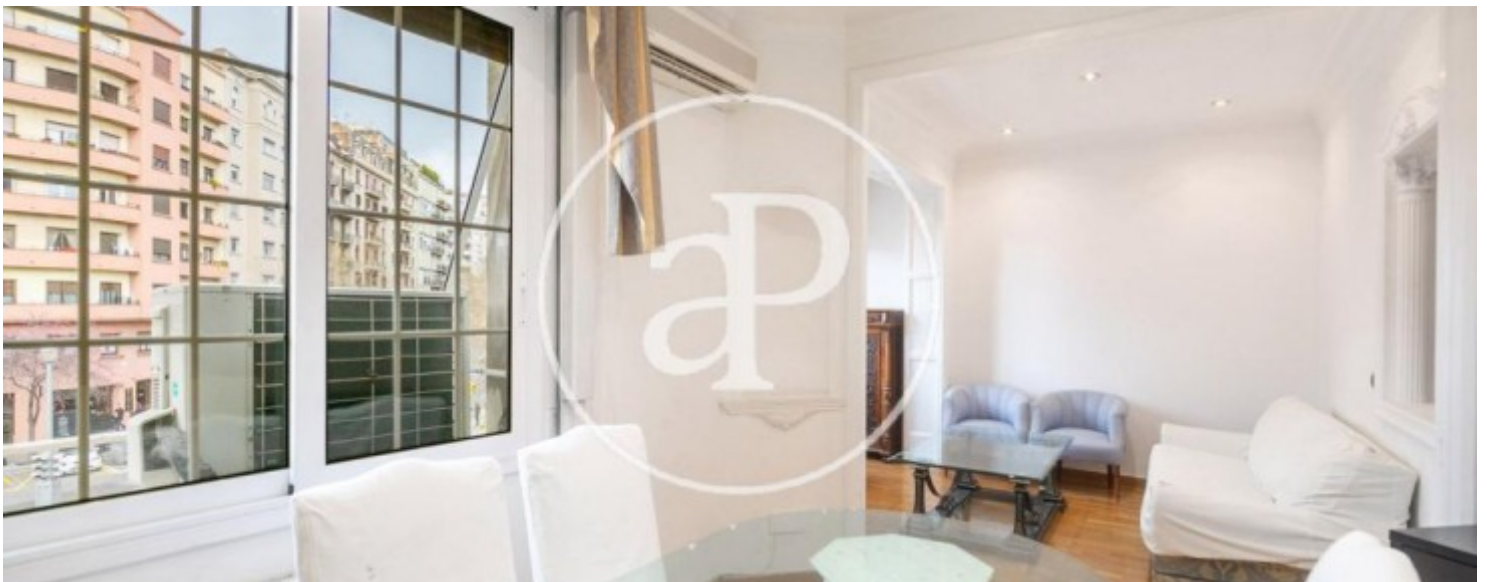

Eixample Esquerra, Barcelona

REF. AB2507048