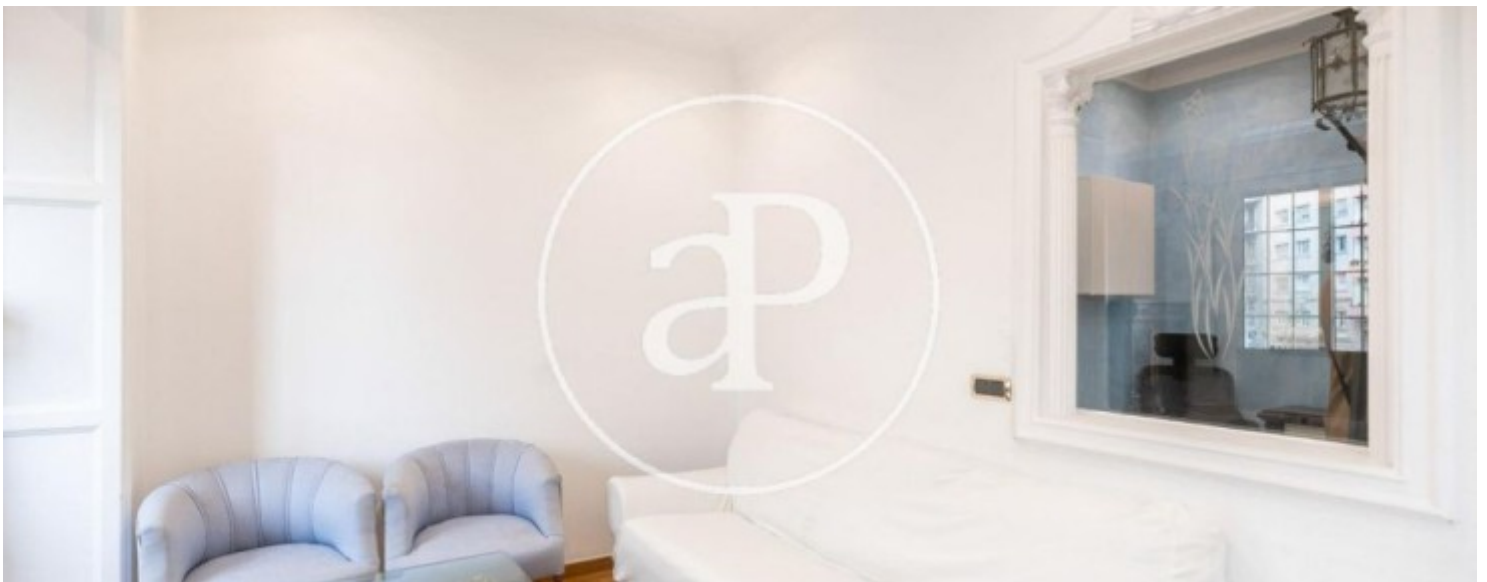

Eixample Esquerra, Barcelona

REF. AB2507048