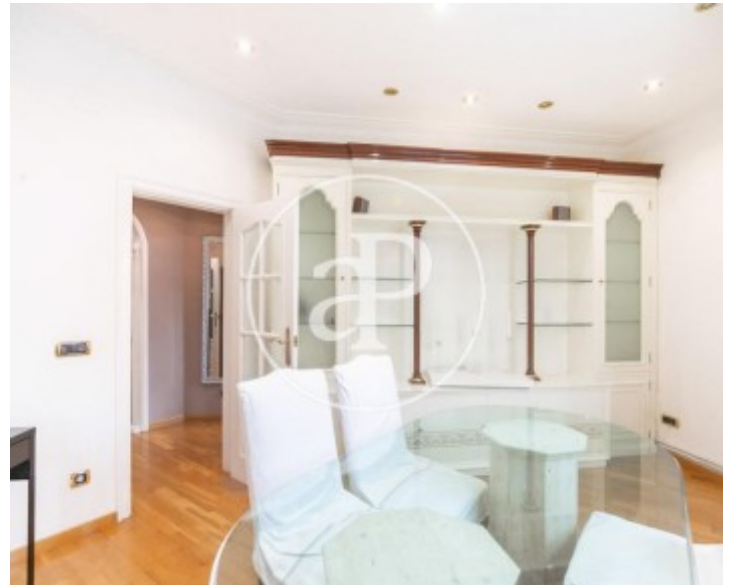

Eixample Esquerra, Barcelona

REF. AB2507048