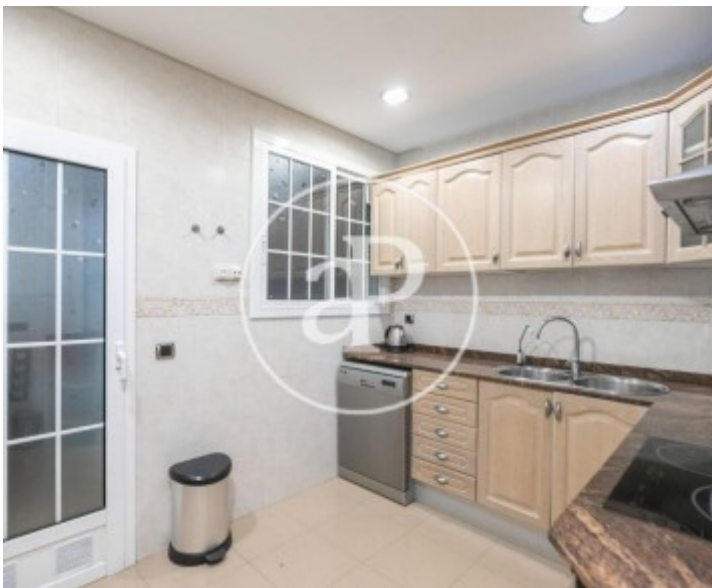

Eixample Esquerra, Barcelona

REF. AB2507048