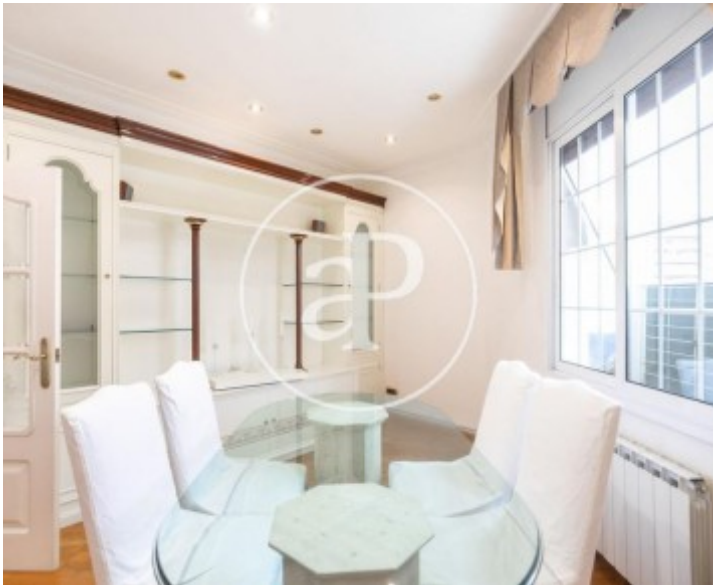

Eixample Esquerra, Barcelona

REF. AB2507048