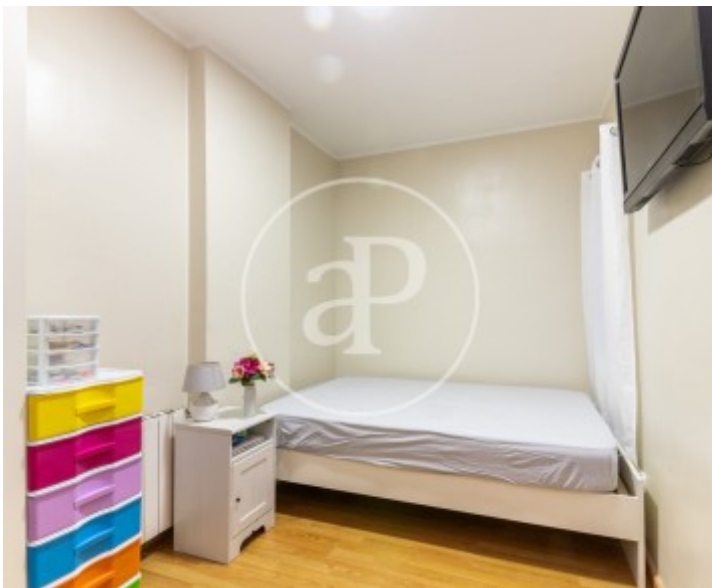

Eixample Esquerra, Barcelona

REF. AB2607022