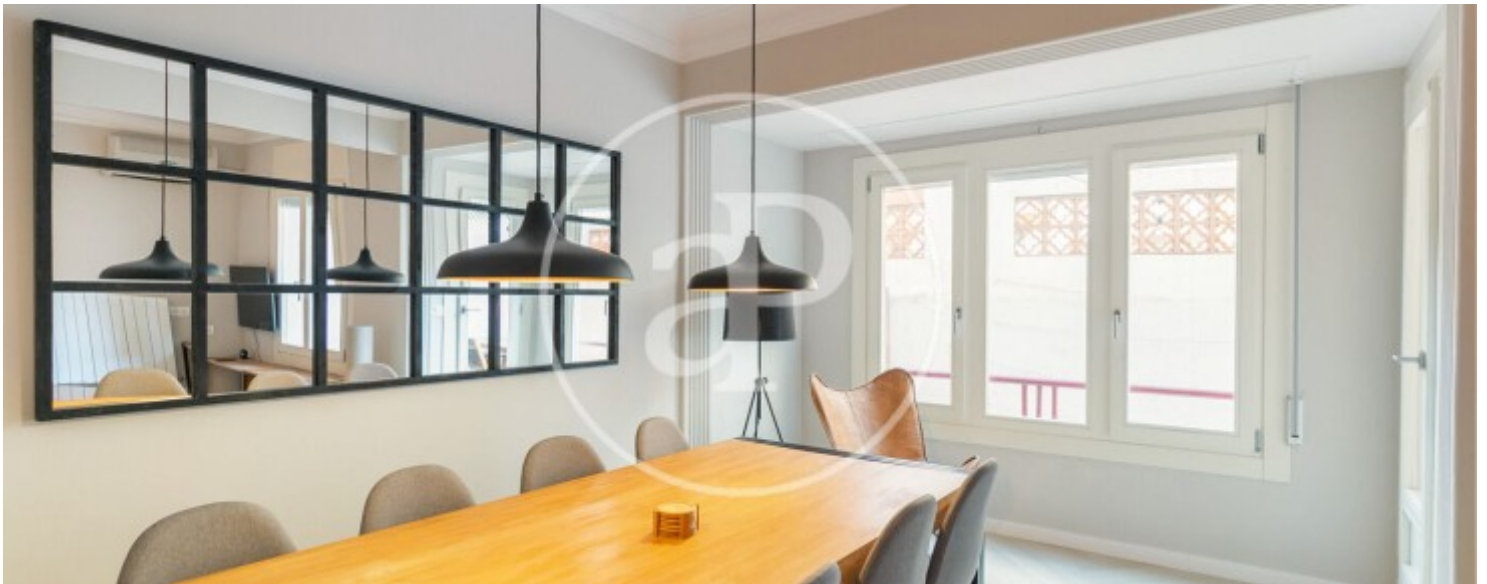

Eixample Esquerra, Barcelona

REF. AB2505084-1