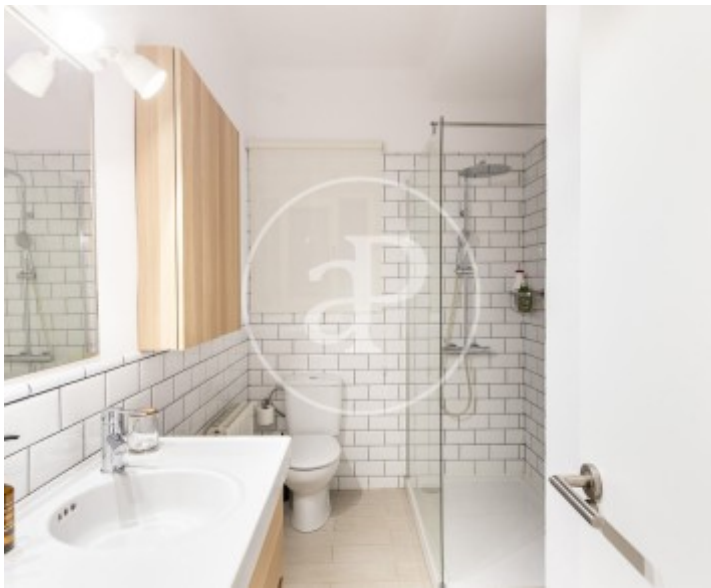

Eixample Esquerra, Barcelona

REF. AB2505084-1

Les données de chaque propriété ne font pas partie d'une offre ou d'un contrat. Vous ne devez pas considérer les déclarations faites par aProperties, verbalement ou par écrit, concernant la propriété, son état ou sa valeur comme étant exactes ou factuelles. Les photographies ne montrent que certaines parties de la propriété telles qu'elles étaient au moment où elles ont été prises. Les superficies, dimensions et distances fournies sont approximatives et doivent être vérifiées par le client. Les images générées par ordinateur ne sont qu'une indication de l'apparence possible de la propriété et peuvent changer à tout moment. Les informations concernant une propriété sont susceptibles d'être modifiées à tout moment.