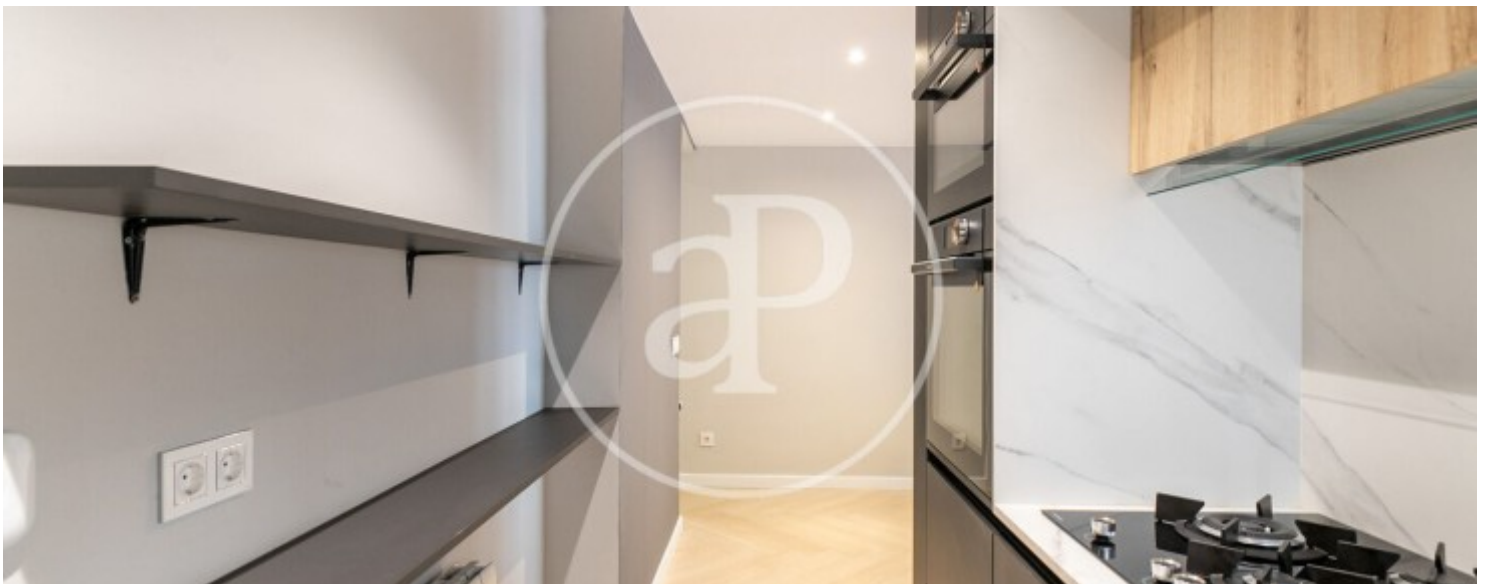

Eixample Esquerra, Barcelona

REF. AB2505084-1