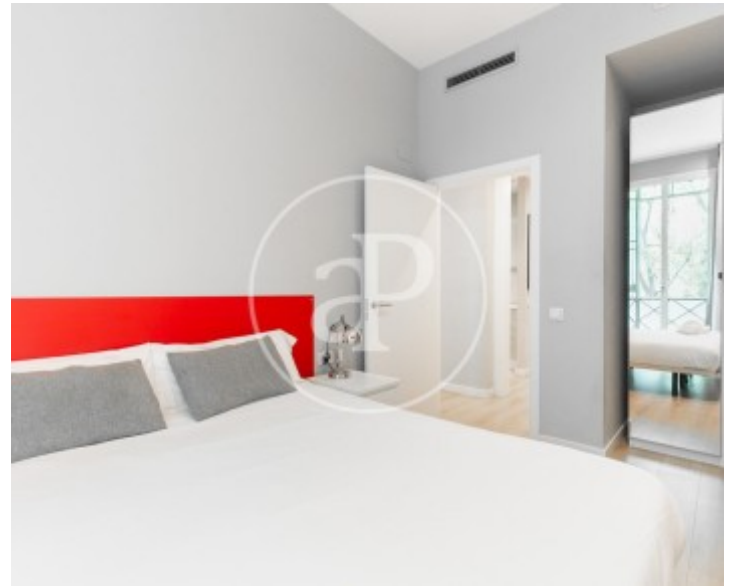

Eixample Esquerra, Barcelona

REF. AB2307020-1

Les données de chaque propriété ne font pas partie d'une offre ou d'un contrat. Vous ne devez pas considérer les déclarations faites par aProperties, verbalement ou par écrit, concernant la propriété, son état ou sa valeur comme étant exactes ou factuelles. Les photographies ne montrent que certaines parties de la propriété telles qu'elles étaient au moment où elles ont été prises. Les superficies, dimensions et distances fournies sont approximatives et doivent être vérifiées par le client. Les images générées par ordinateur ne sont qu'une indication de l'apparence possible de la propriété et peuvent changer à tout moment. Les informations concernant une propriété sont susceptibles d'être modifiées à tout moment.