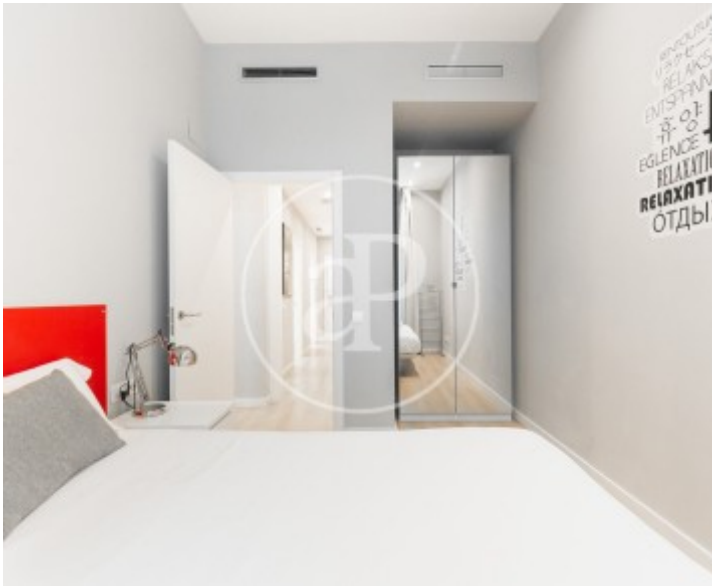

Eixample Esquerra, Barcelona

REF. AB2307020-1

Les données de chaque propriété ne font pas partie d'une offre ou d'un contrat. Vous ne devez pas considérer les déclarations faites par aProperties, verbalement ou par écrit, concernant la propriété, son état ou sa valeur comme étant exactes ou factuelles. Les photographies ne montrent que certaines parties de la propriété telles qu'elles étaient au moment où elles ont été prises. Les superficies, dimensions et distances fournies sont approximatives et doivent être vérifiées par le client. Les images générées par ordinateur ne sont qu'une indication de l'apparence possible de la propriété et peuvent changer à tout moment. Les informations concernant une propriété sont susceptibles d'être modifiées à tout moment.