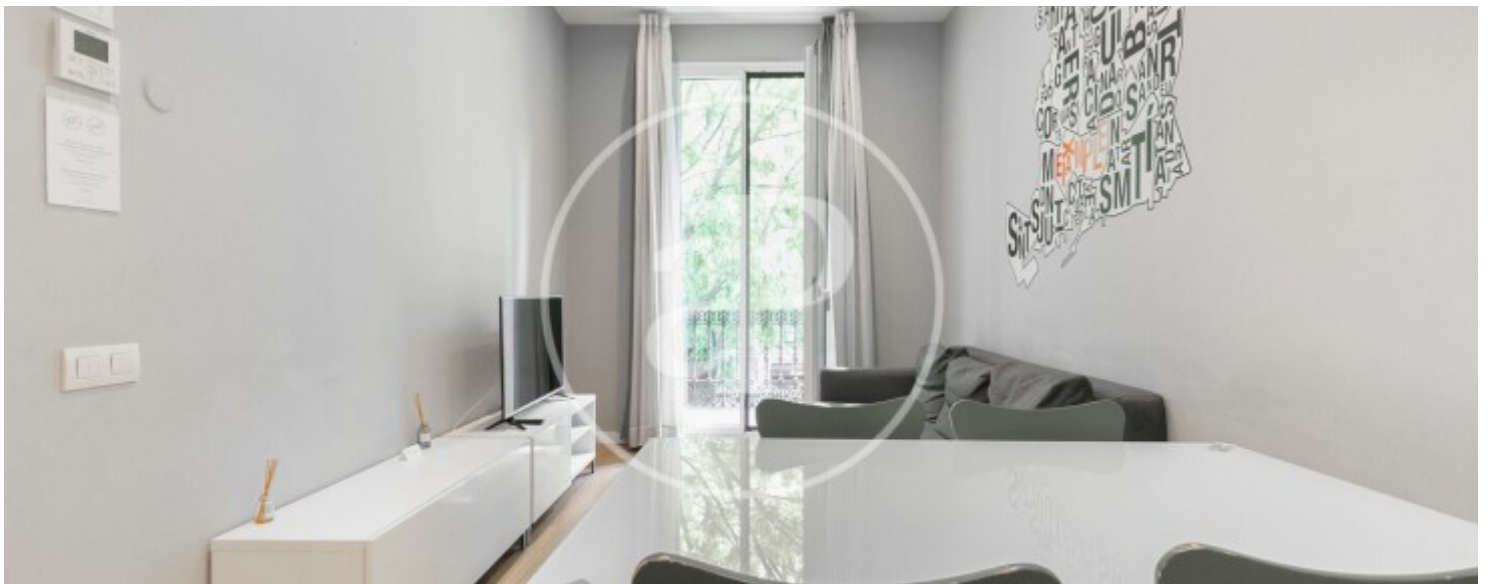

Eixample Esquerra, Barcelona

REF. AB2307020-1