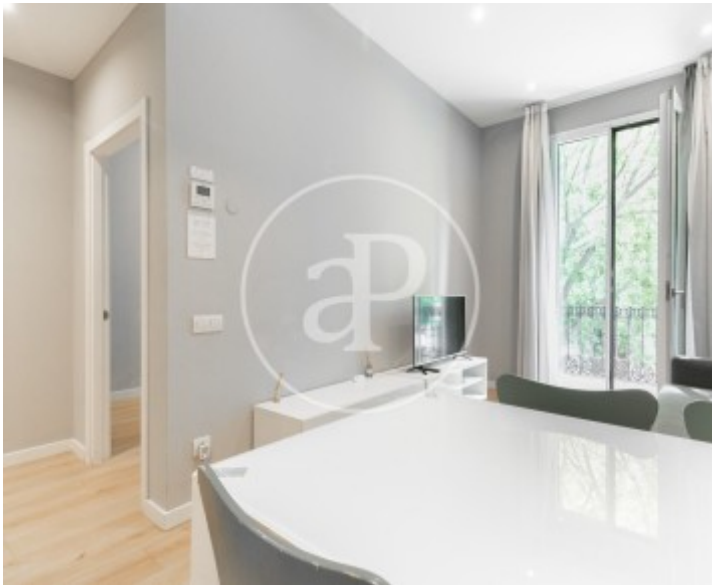

Eixample Esquerra, Barcelona

REF. AB2307020-1