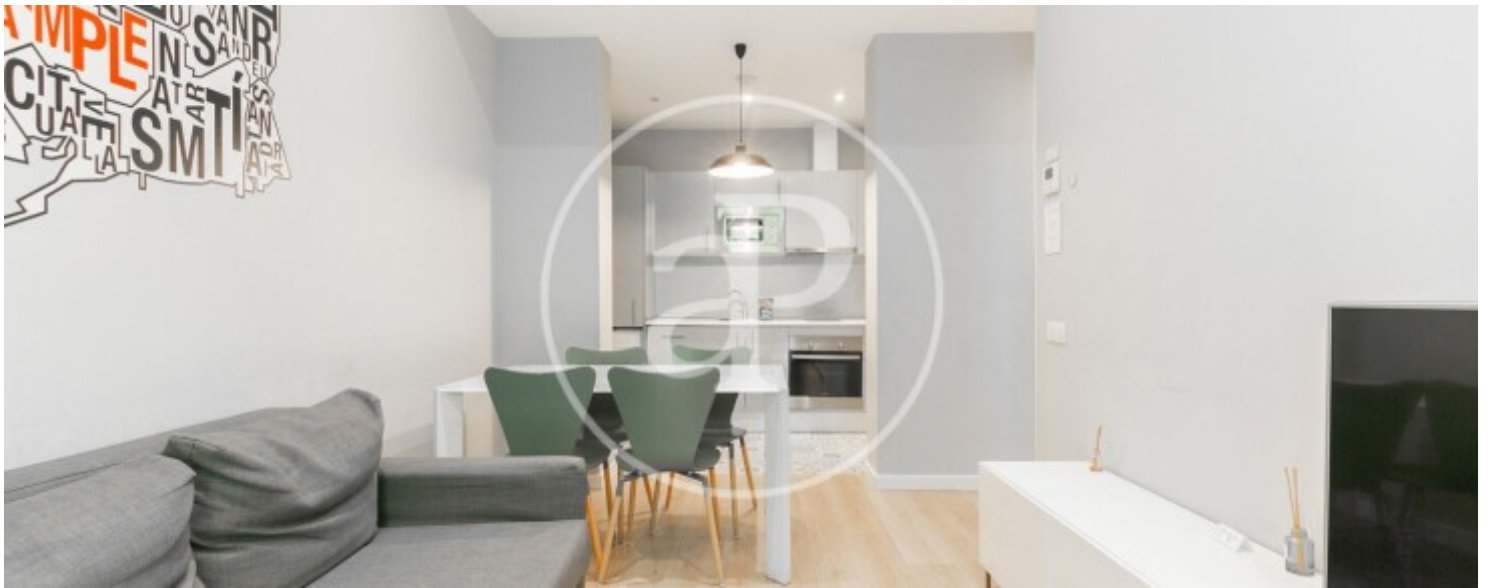

Eixample Esquerra, Barcelona

REF. AB2307020-1