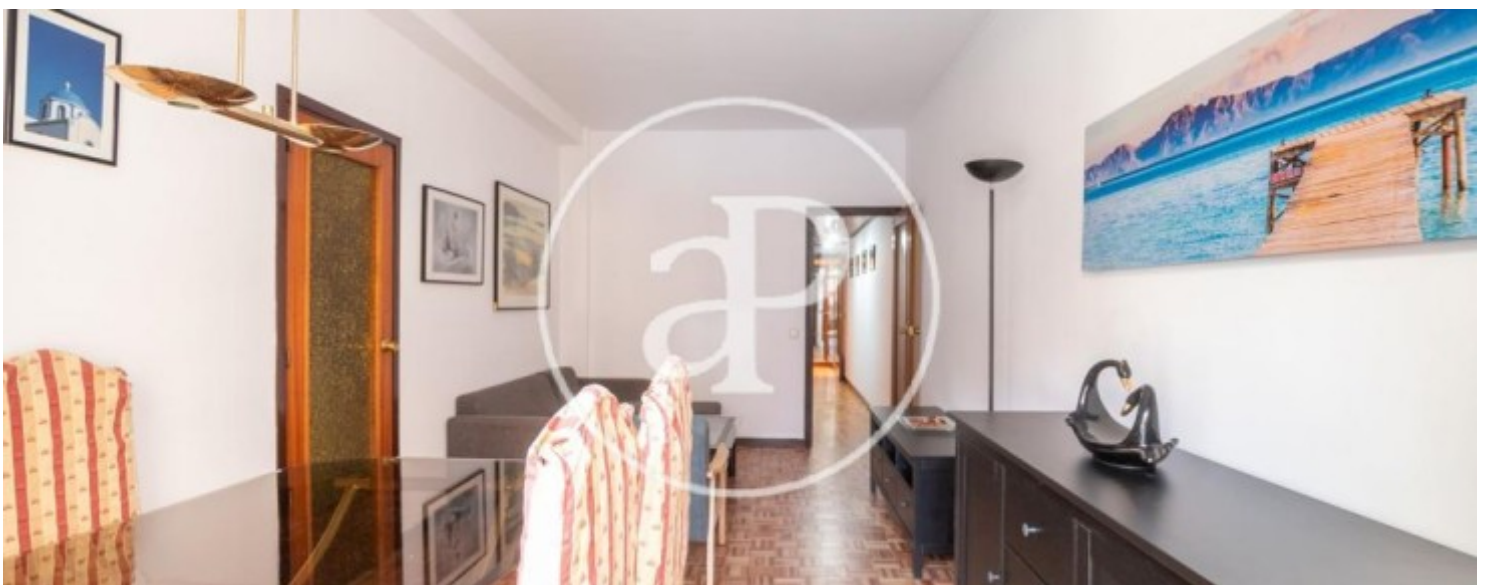

Eixample Esquerra, Barcelona

REF. AB1906022