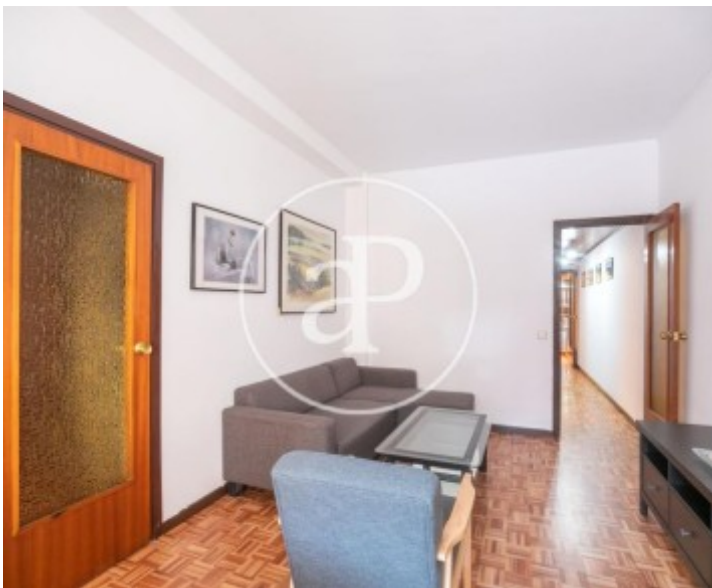

Eixample Esquerra, Barcelona

REF. AB1906022