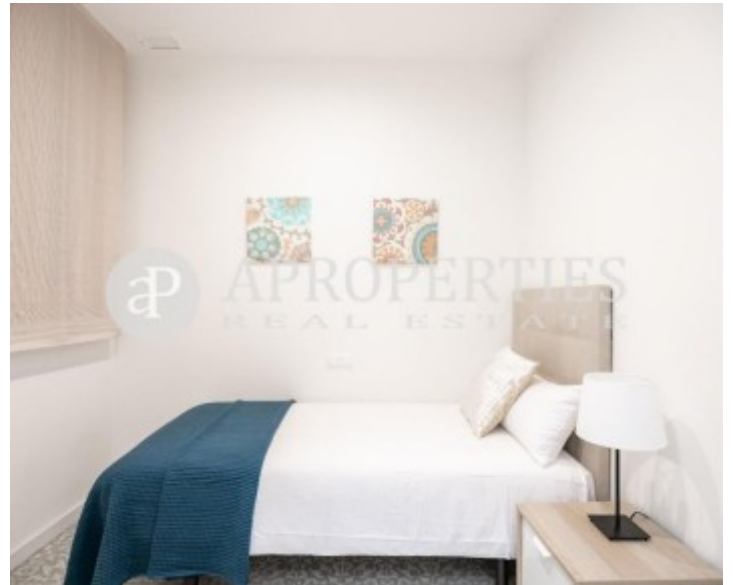

APROPERTIES
REAL ESTATE

Paseo de Gracia 85
08008 Barcelona
T. 93 528 89 08
www.aproperties.es

Eixample Esquerra, Barcelona

REF. AB1811011