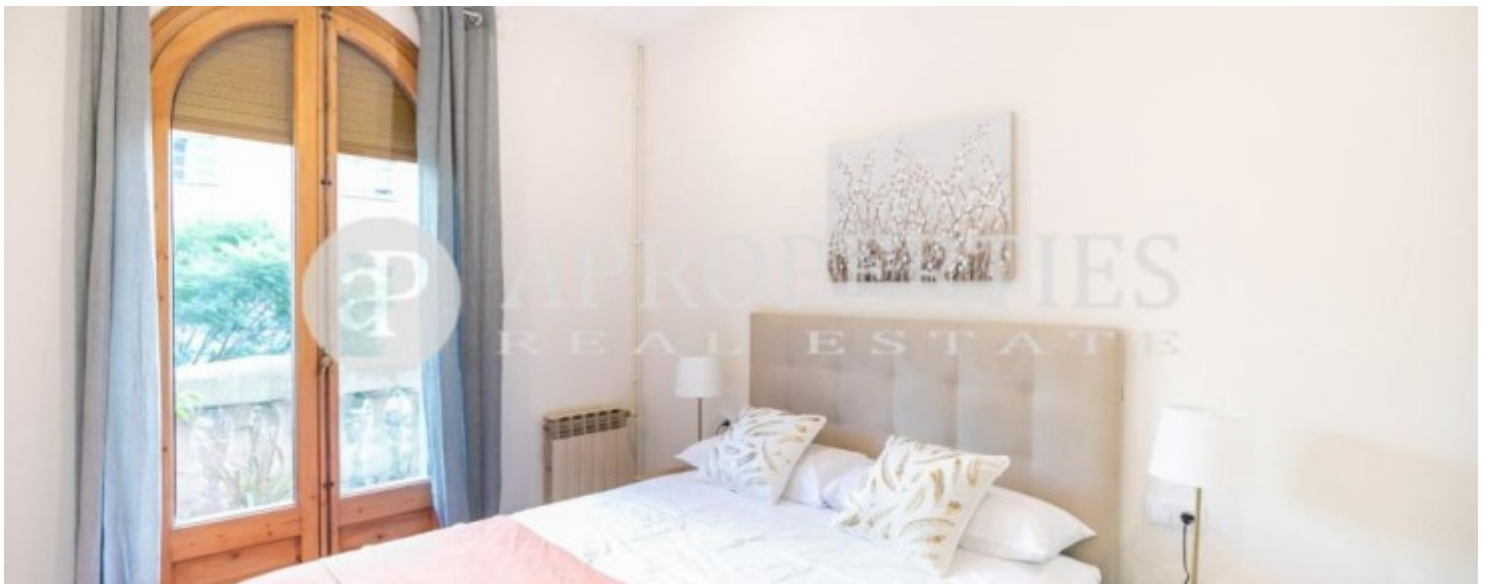

APROPERTIES
REAL ESTATE

Paseo de Gracia 85
08008 Barcelona
T. 93 528 89 08
www.aproperties.es

Eixample Esquerra, Barcelona

REF. AB1811011