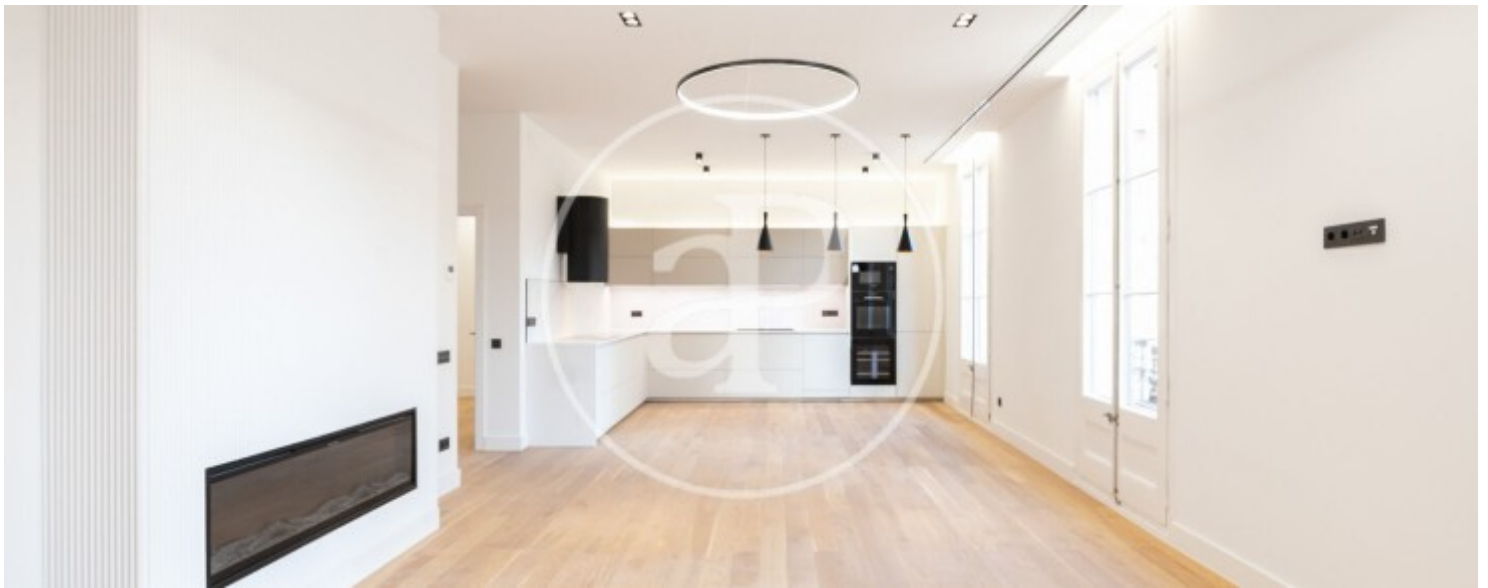

Eixample Dreta, Barcelona

REF. VB2601038