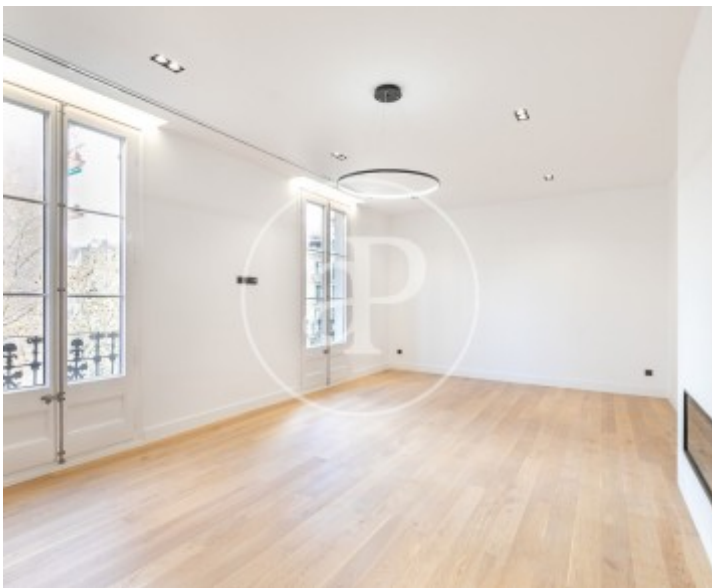

Eixample Dreta, Barcelona

REF. VB2601038