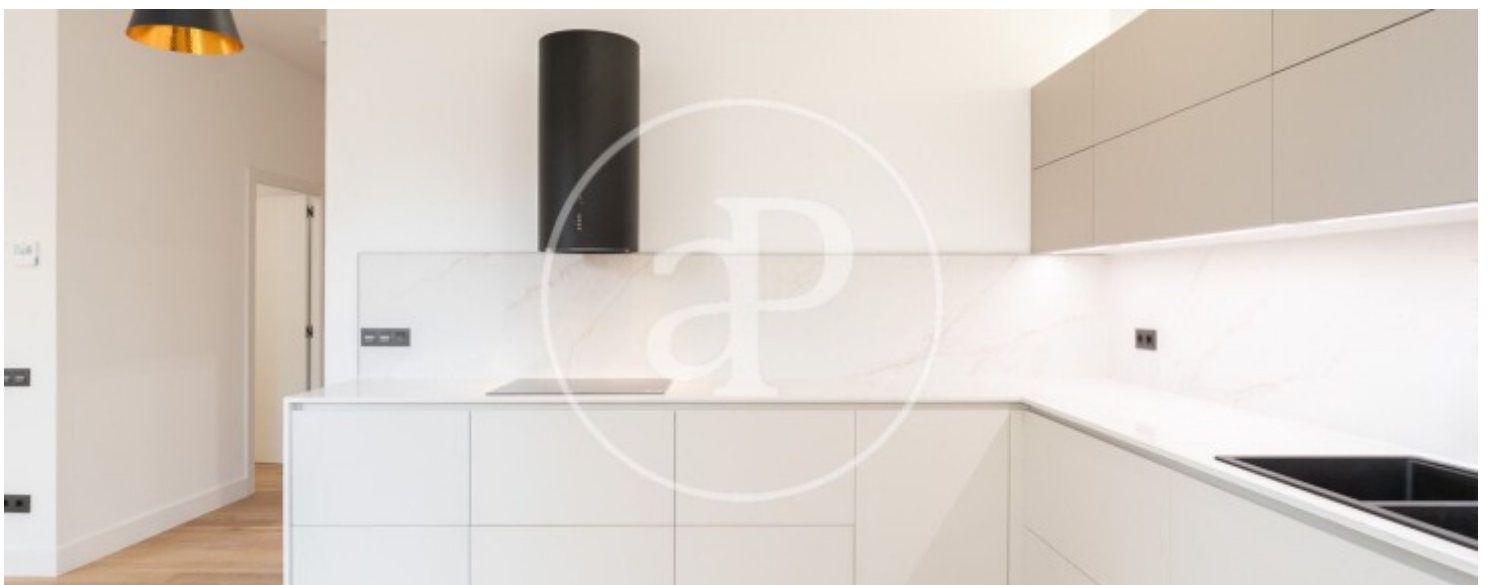

Eixample Dreta, Barcelona

REF. VB2601038