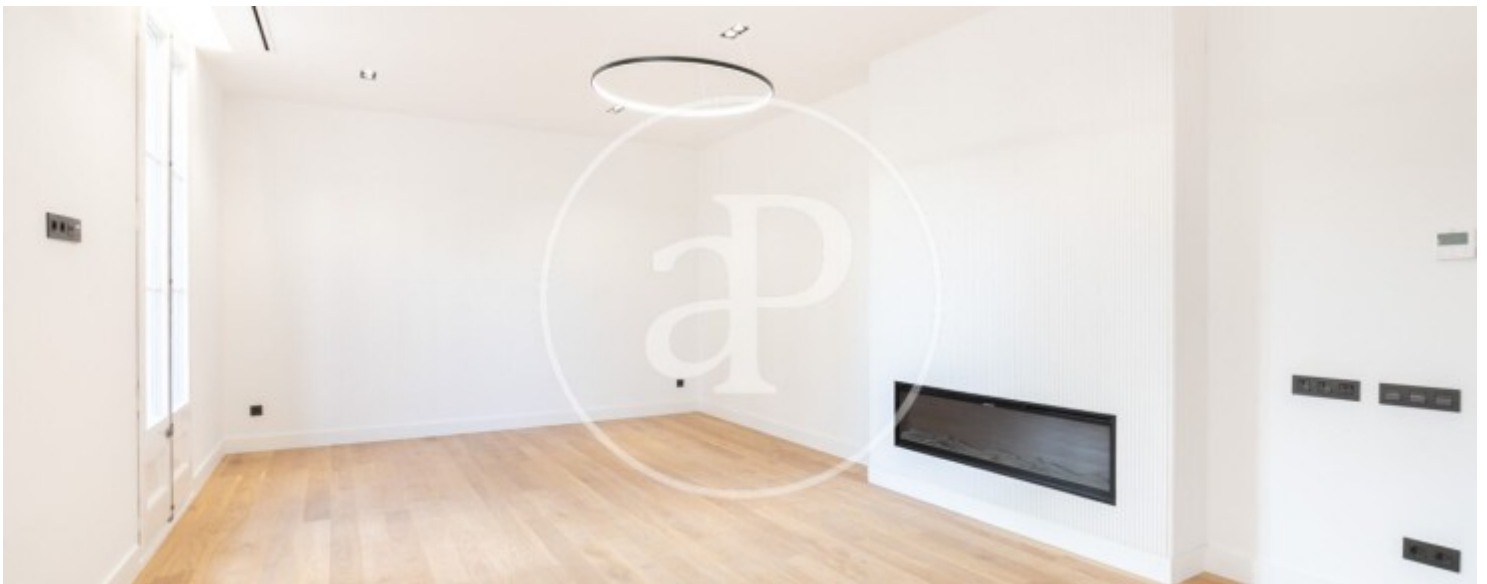

Eixample Dreta, Barcelona

REF. VB2601038