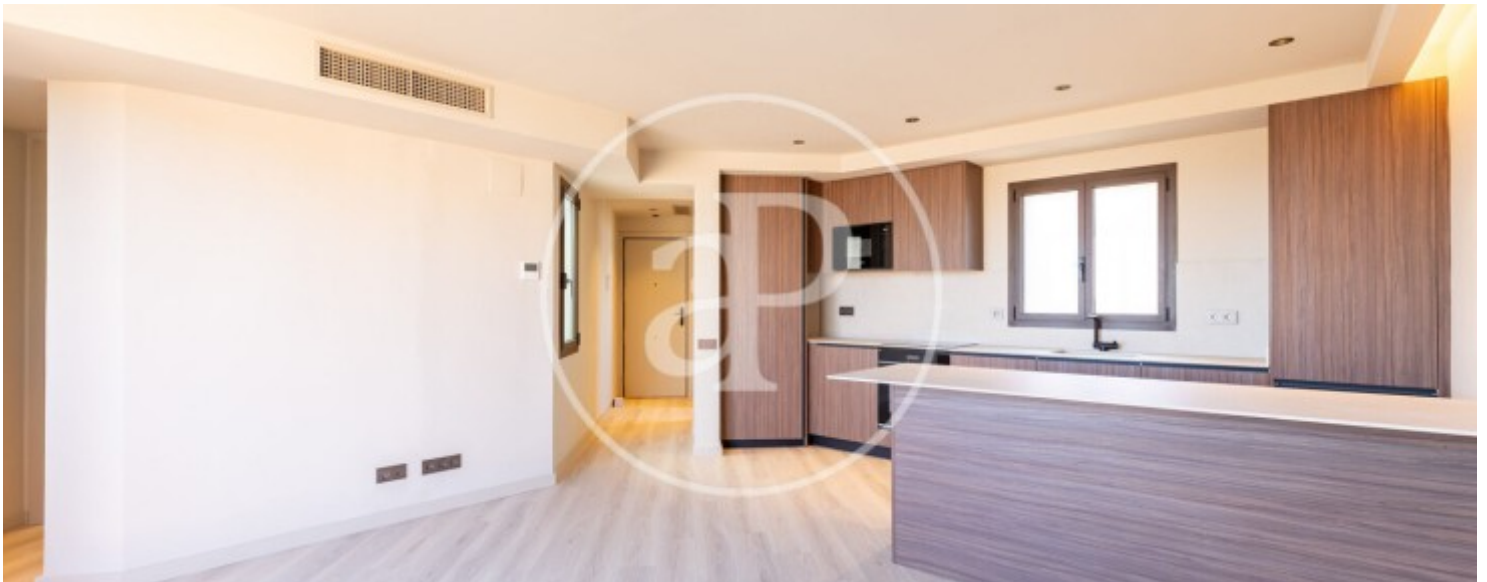

Eixample Dreta, Barcelona

REF. VB2605061