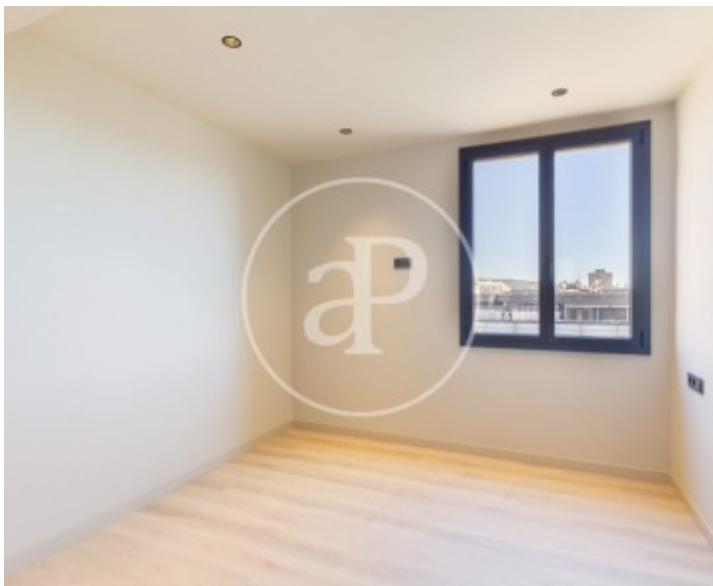

Eixample Dreta, Barcelona

REF. VB2605061