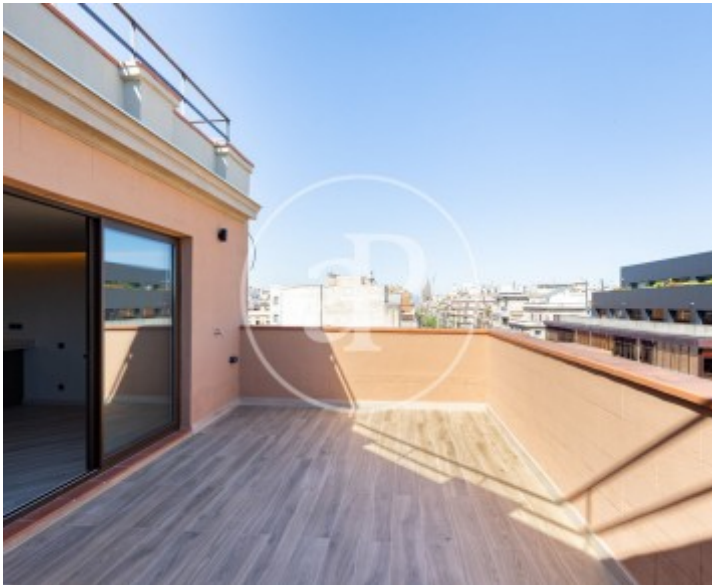

Eixample Dreta, Barcelona

REF. VB2605061