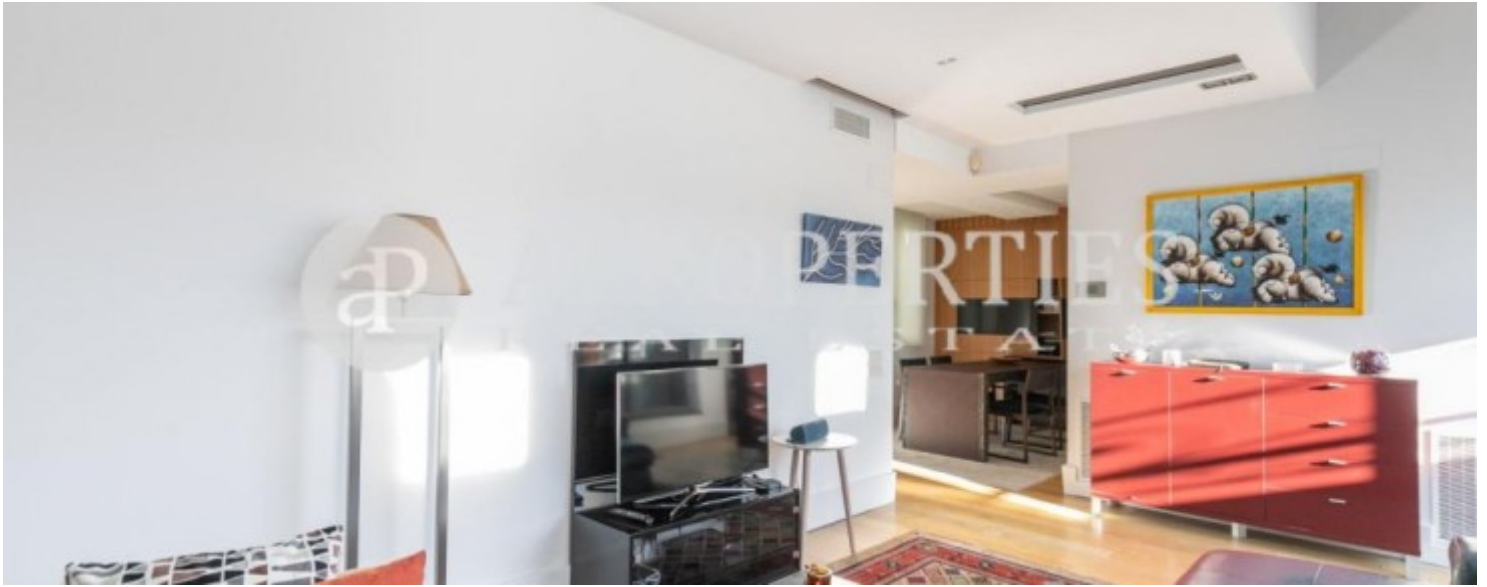

Eixample Dreta, Barcelona

REF. AB1901047