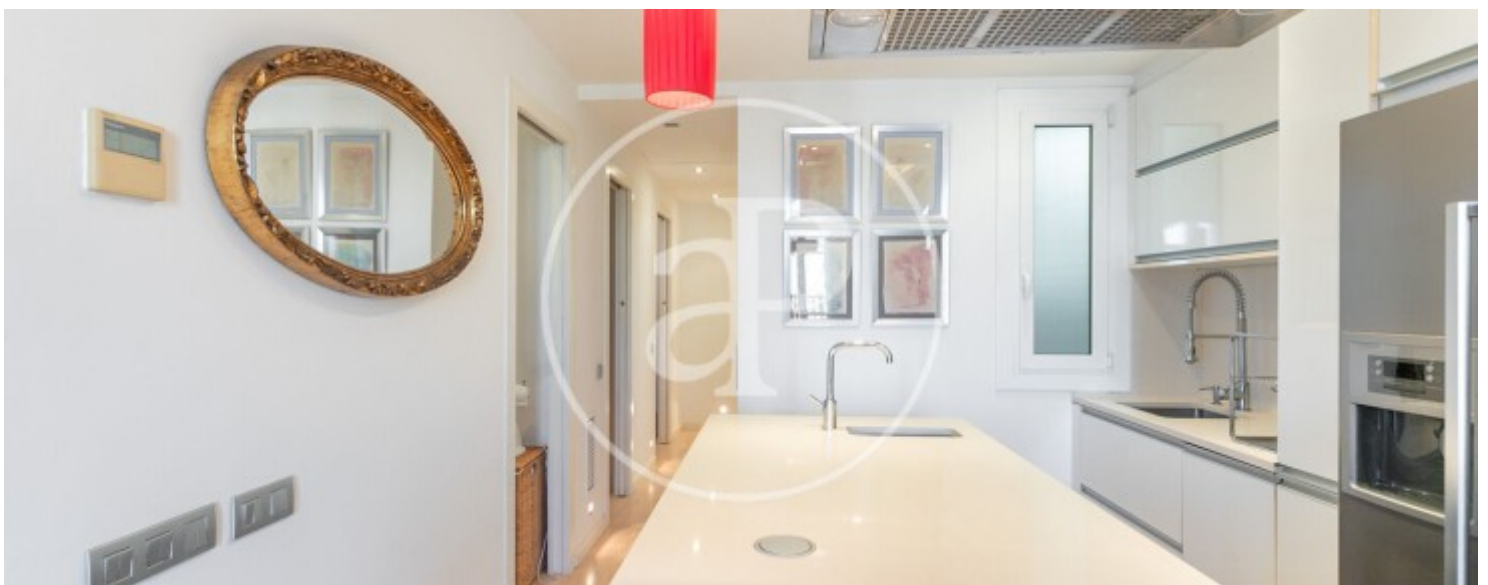

Eixample Dreta, Barcelona

REF. AB2507022-1