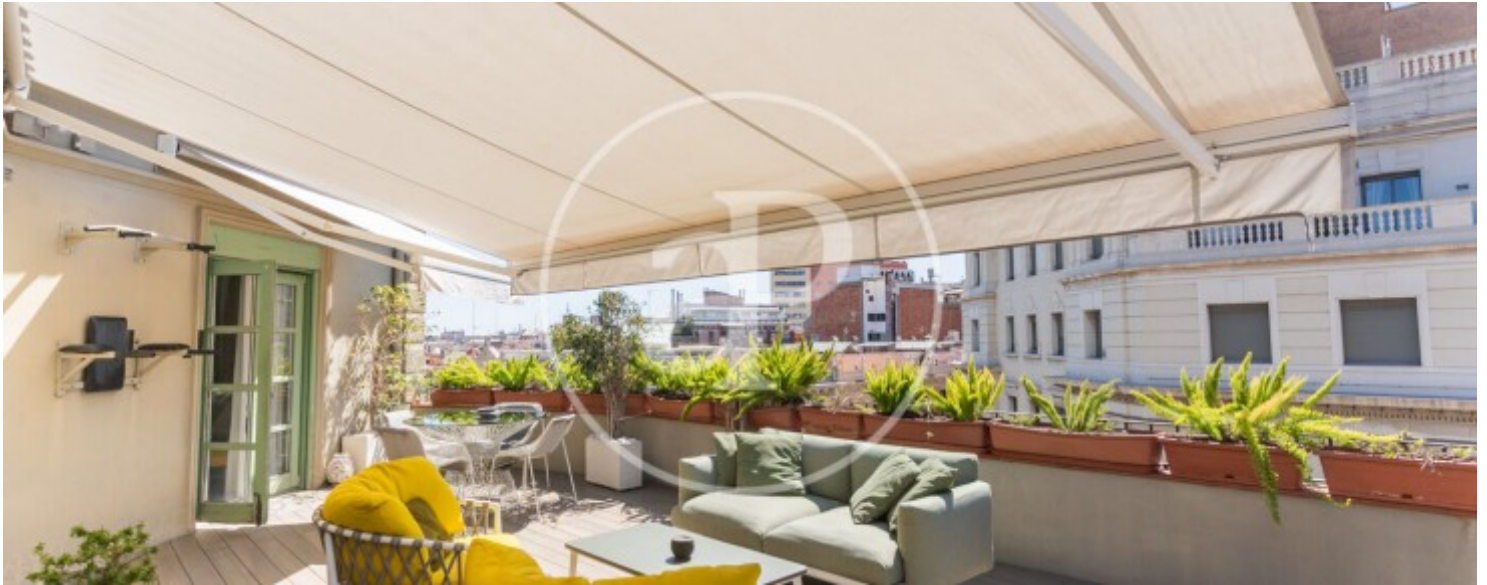

Eixample Dreta, Barcelona

REF. AB2508002-1