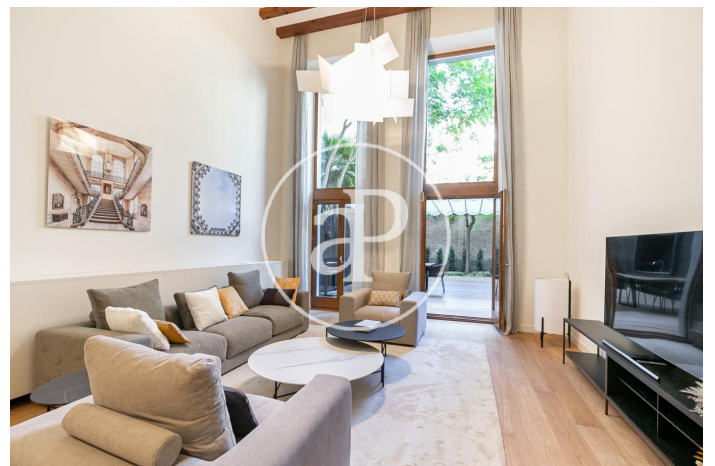

(Eixample Dreta)

Ref: ONB2001002