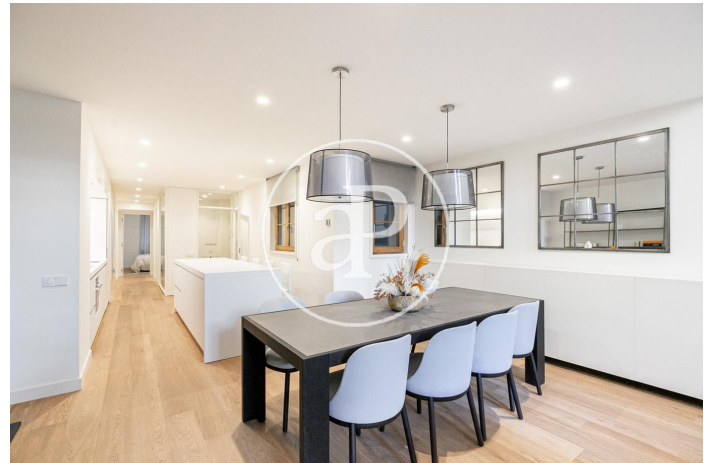

(Eixample Dreta)

Ref: ONB2001002