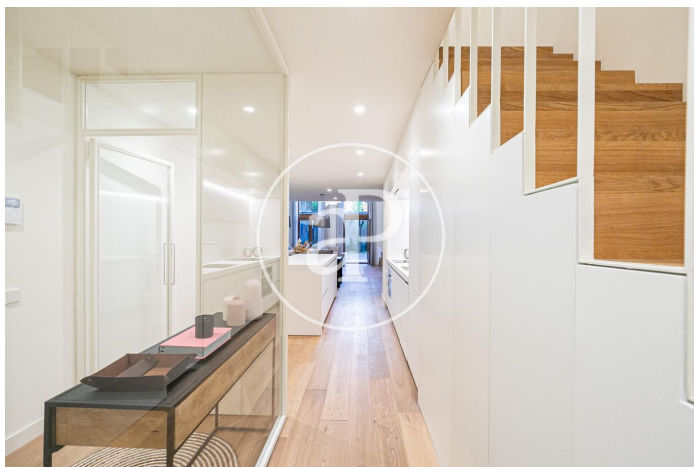

(Eixample Dreta)

Ref: ONB2001002

Les données de chaque propriété ne font pas partie d'une offre ou d'un contrat. Vous ne devez pas considérer les déclarations faites par aProperties, verbalement ou par écrit, concernant la propriété, son état ou sa valeur comme étant exactes ou factuelles. Les photographies ne montrent que certaines parties de la propriété telles qu'elles étaient au moment où elles ont été prises. Les superficies, dimensions et distances fournies sont approximatives et doivent être vérifiées par le client. Les images générées par ordinateur ne sont qu'une indication de l'apparence possible de la propriété et peuvent changer à tout moment. Les informations concernant une propriété sont susceptibles d'être modifiées à tout moment.

Pour plus d'informations ou pour planifier un rendez-vous

Tel: 93 528 89 08 apropertiesbarcelona@aproperties.es <https://www.aproperties.es>