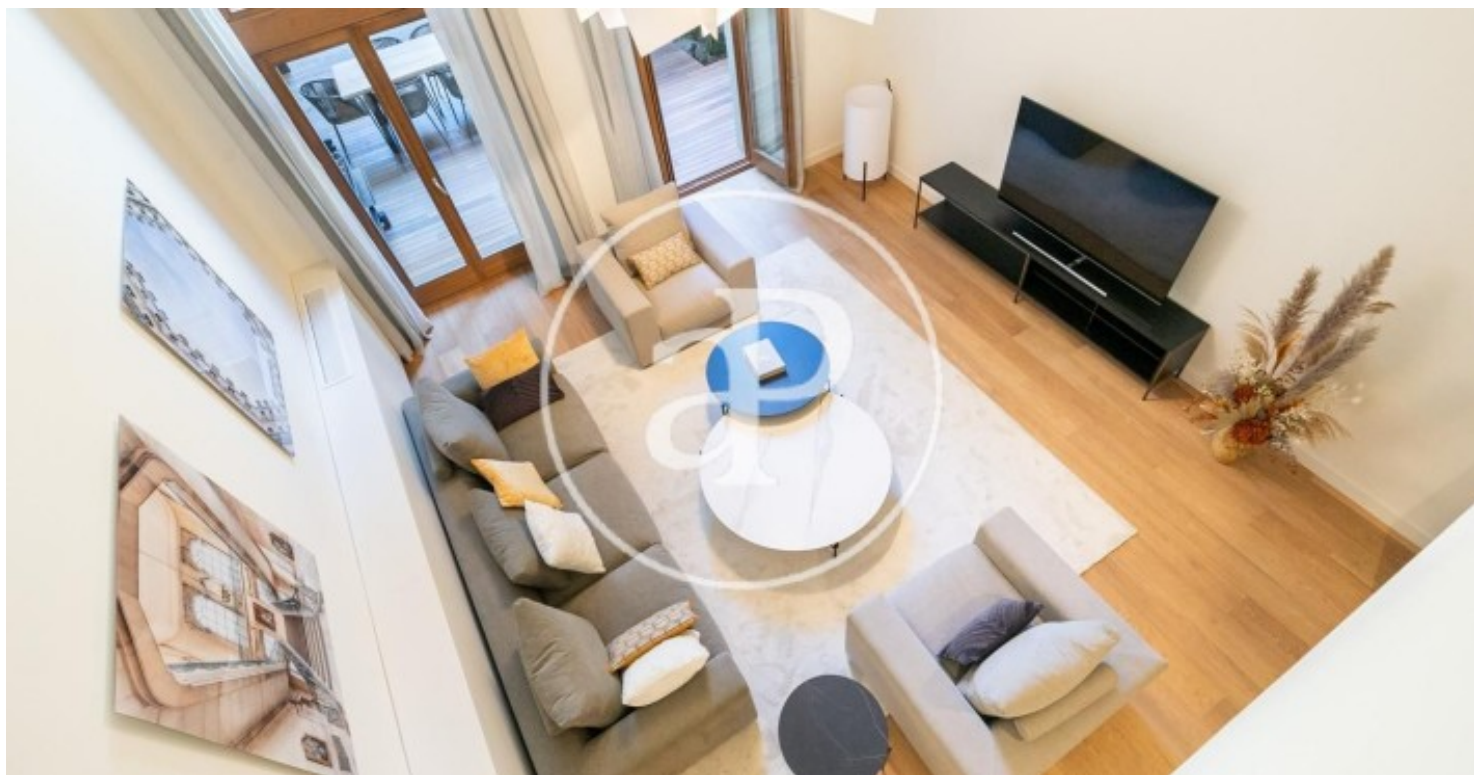

(Eixample Dreta)

Ref: ONB2001002

Nouvelle construction avec terrasse à vendre à Eixample Dreta (Barcelona)

Nouvelle construction avec terrasse et vues dans la région de Eixample Dreta, Barcelona. , climatisation, armoires intégrées, balcon et chauffage.

Barcelona / Eixample Dreta
Unité bj 2^a
Achèvement Q3 2020

CARACTÉRISTIQUES

Surface 192 m² / 62 m² terrasse
3 Chambres
3 Salles de bains

- ✓ Vues
- ✓ Chauffage
- ✓ AACC
- ✓ Terrasse
- ✓ Ascenseur

Prix 2,188,000 €