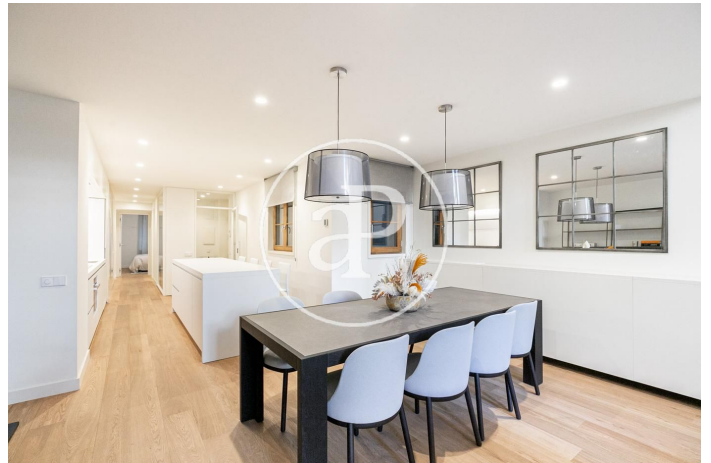

(Eixample Dreta)

Ref: ONB2001002