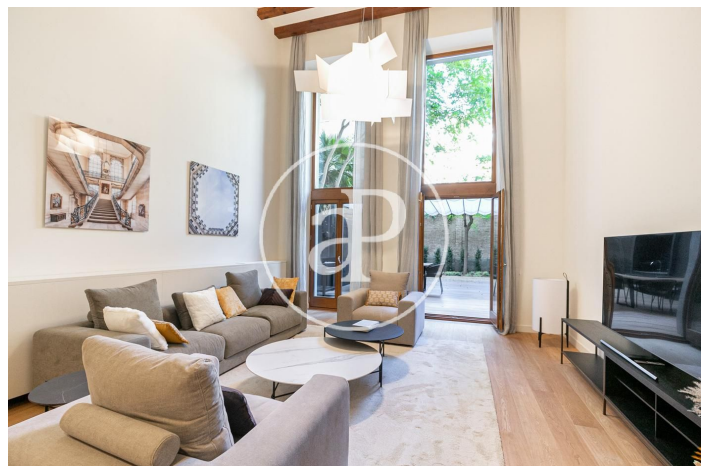

(Eixample Dreta)

Ref: ONB2001002