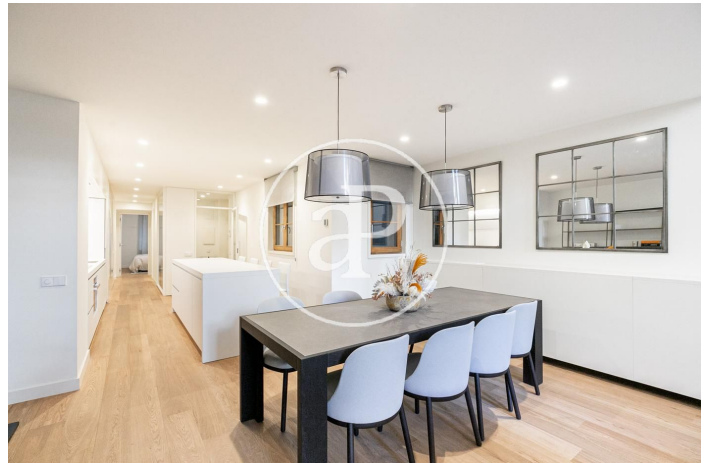

(Eixample Dreta)

Ref: ONB2001002