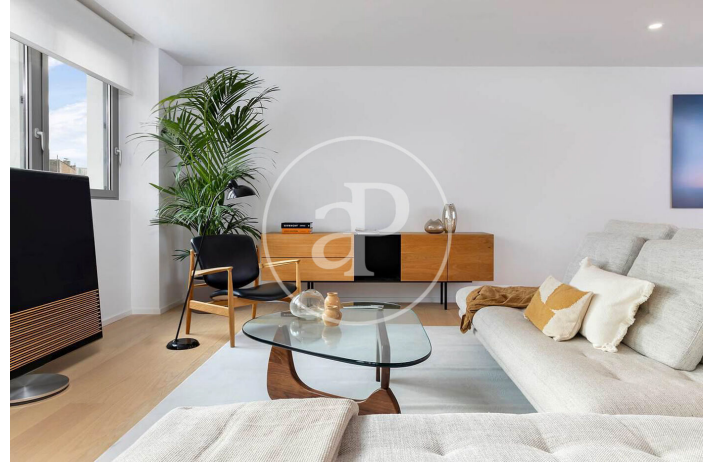

(Eixample Dreta)

Ref: ONB2111002-U