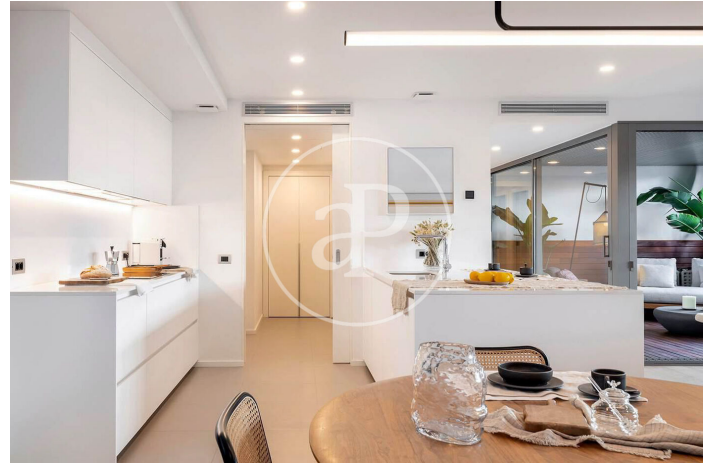

(Eixample Dreta)

Ref: ONB2111002-U