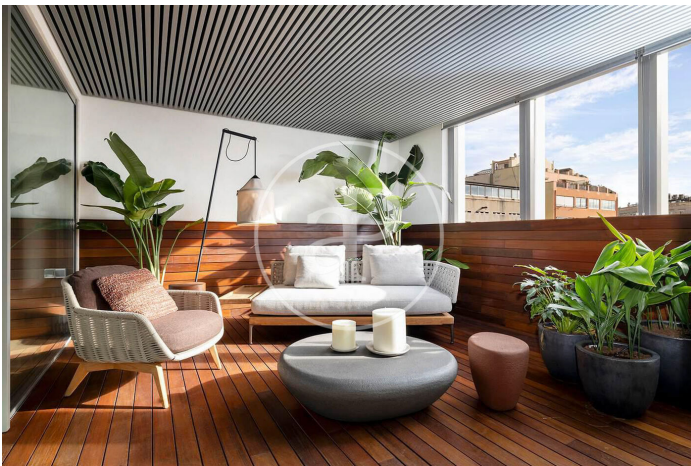

(Eixample Dreta)

Ref: ONB2111002-U