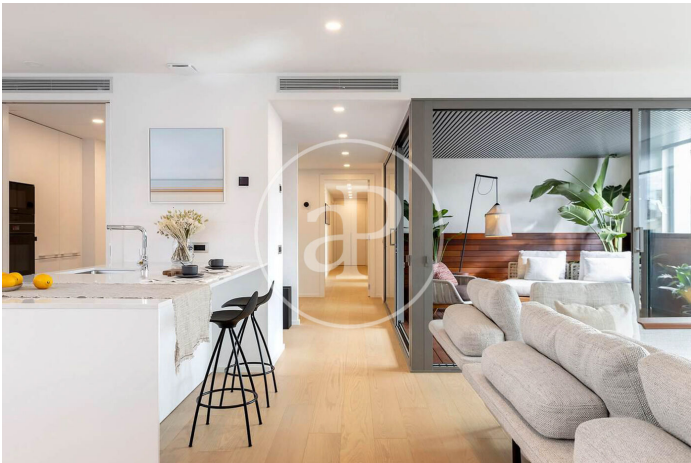

(Eixample Dreta)

Ref: ONB2111002-U