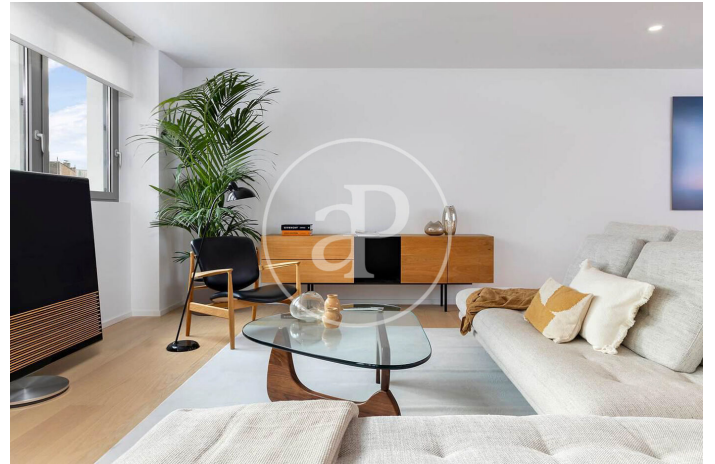

(Eixample Dreta)

Ref: ONB2111002-U