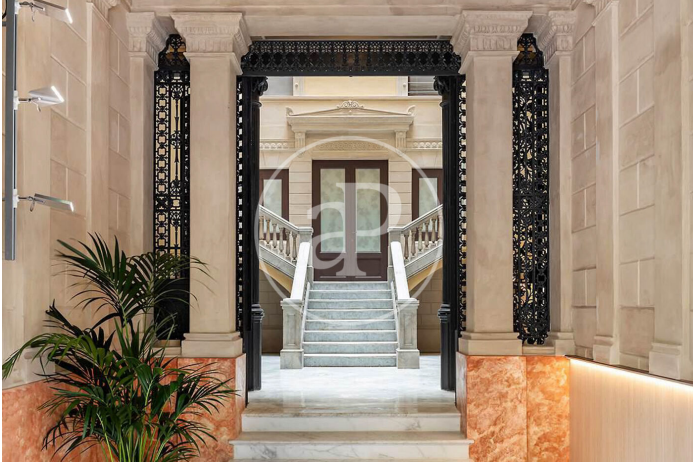

(Eixample Dreta)

Ref: ONB2111002-U