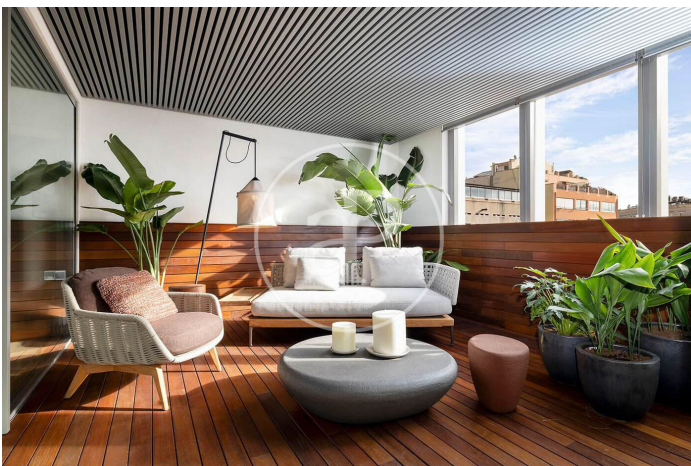

(Eixample Dreta)

Ref: ONB2111002-U