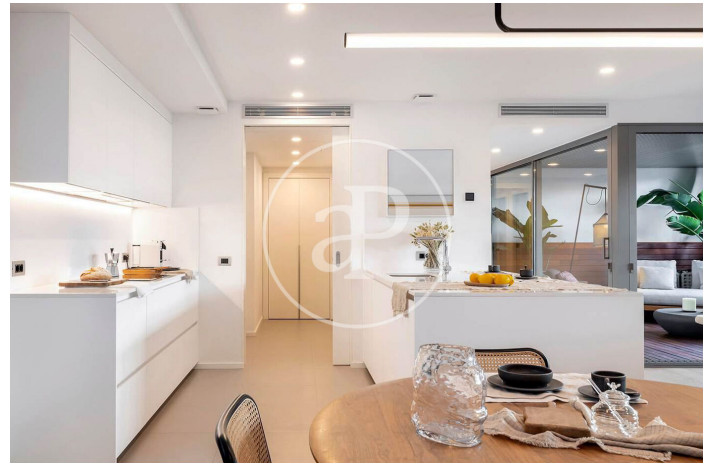

(Eixample Dreta)

Ref: ONB2111002-U