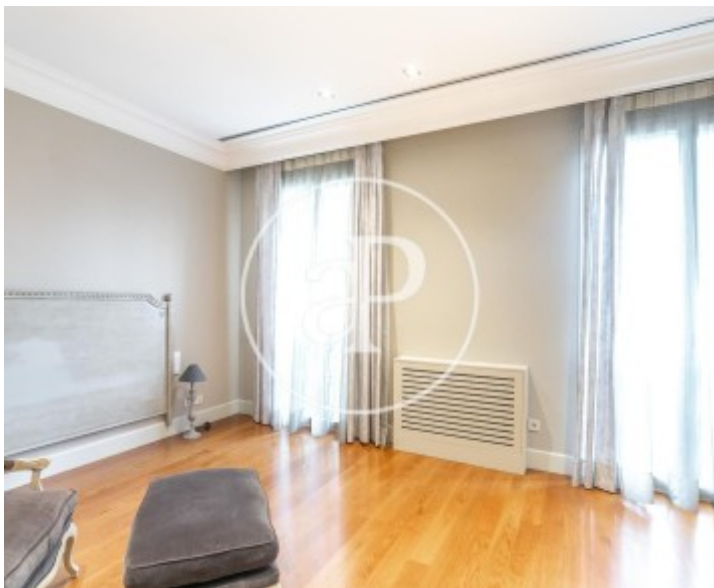

Eixample Dreta, Barcelona

REF. VB2109035