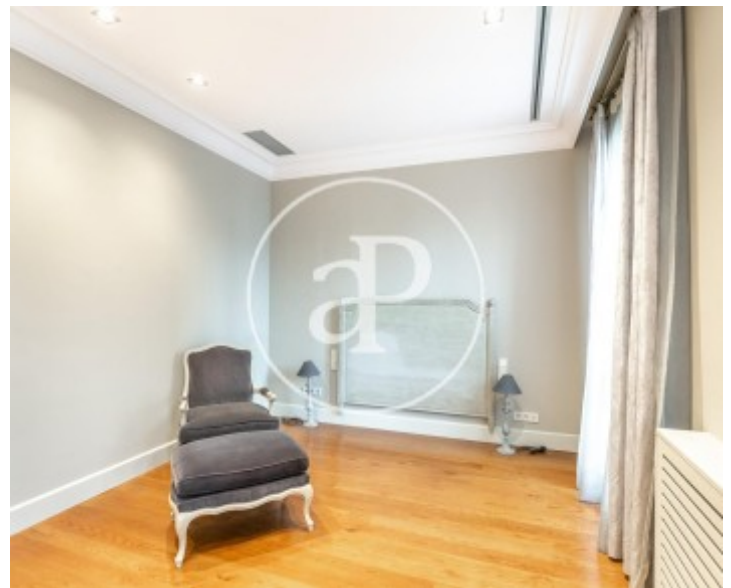

Eixample Dreta, Barcelona

REF. VB2109035