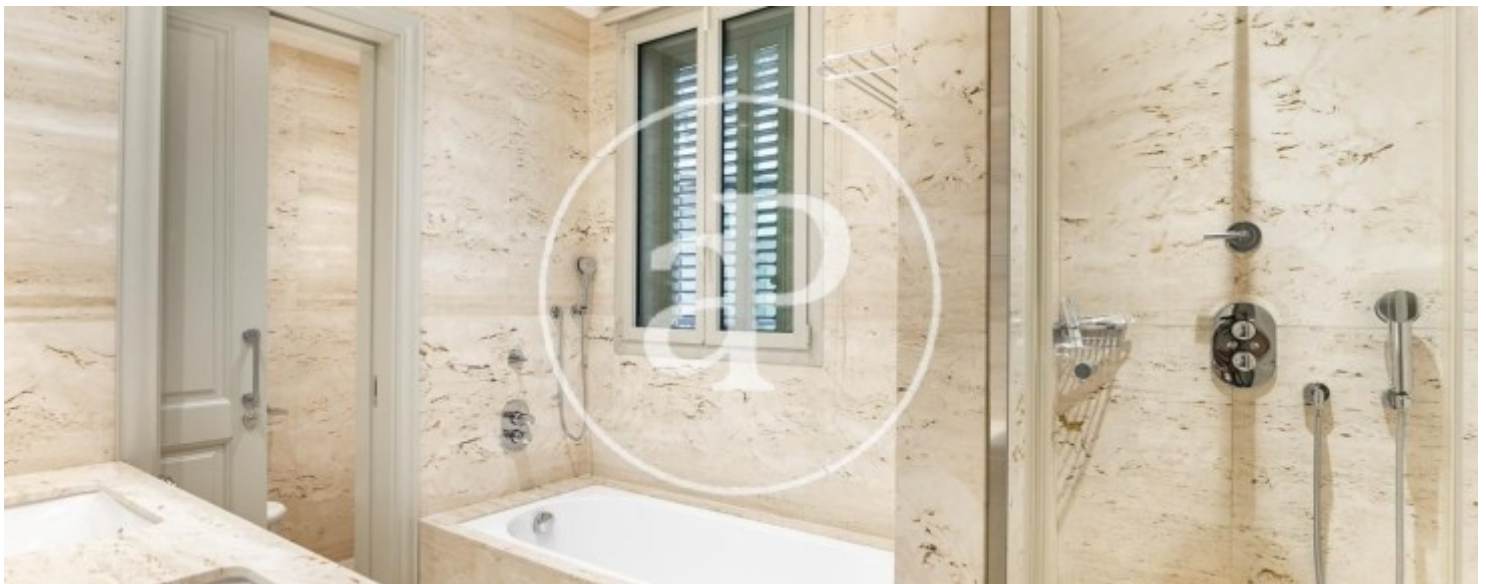

Eixample Dreta, Barcelona

REF. VB2109035