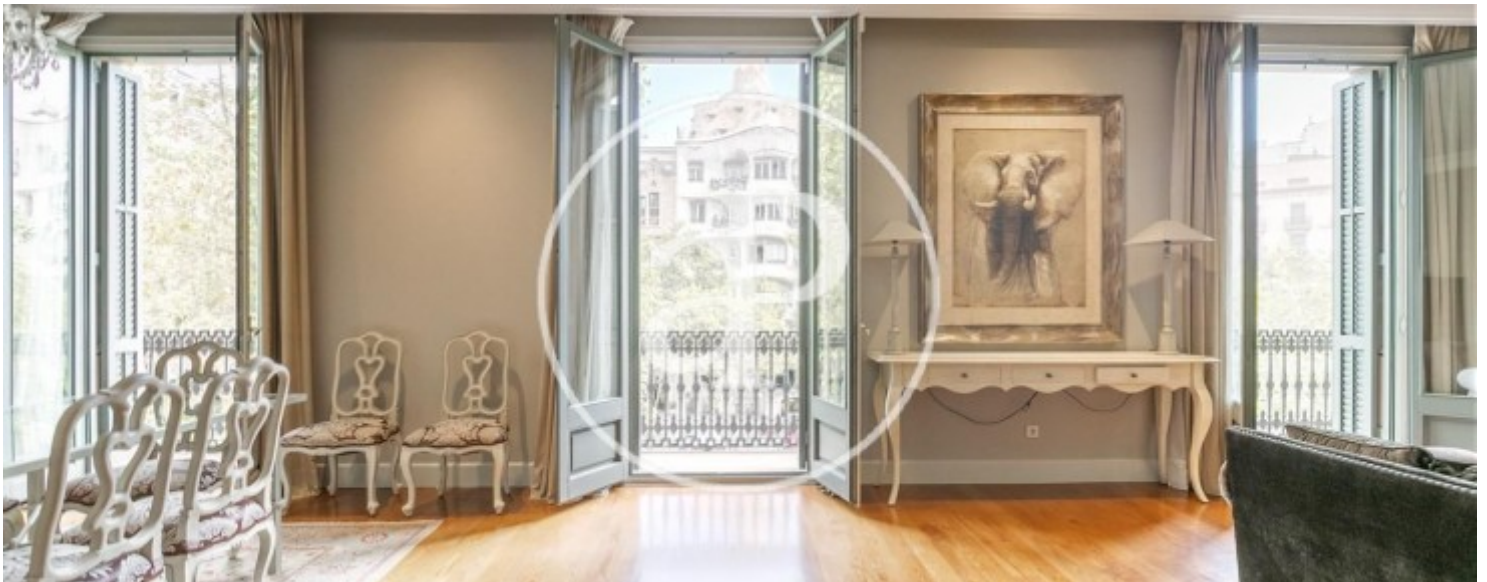

Eixample Dreta, Barcelona

REF. VB2109035