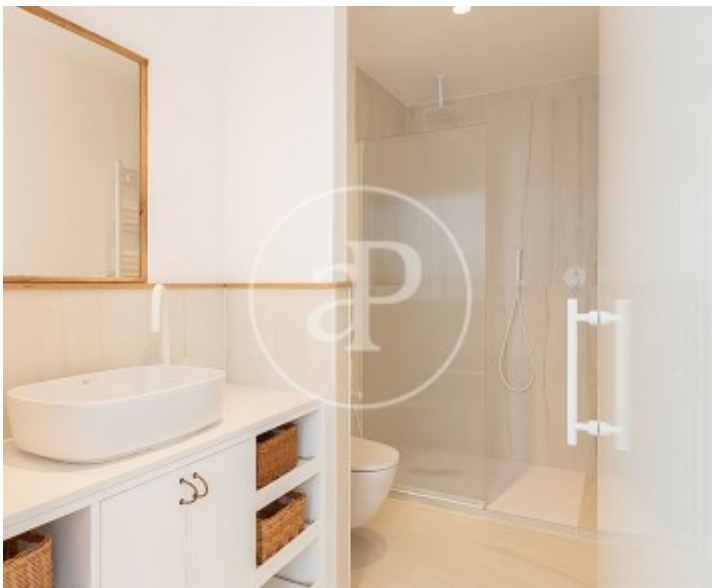

Eixample Dreta, Barcelona

REF. VB2509058