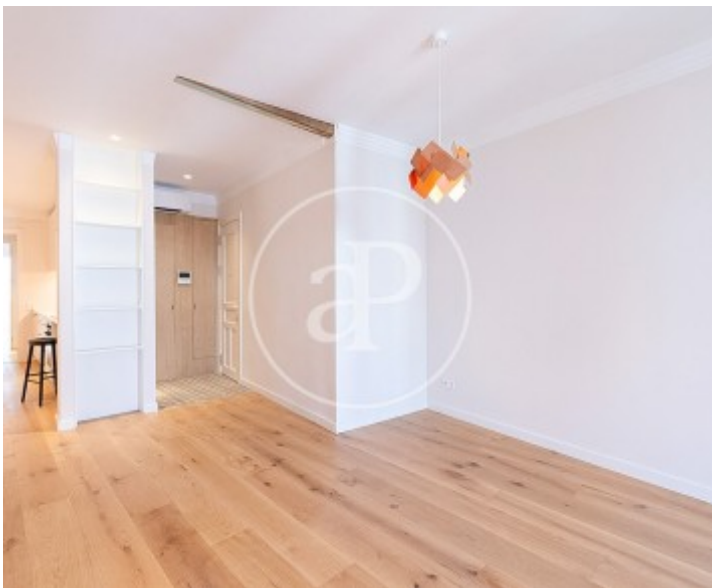

Eixample Dreta, Barcelona

REF. VB2509058