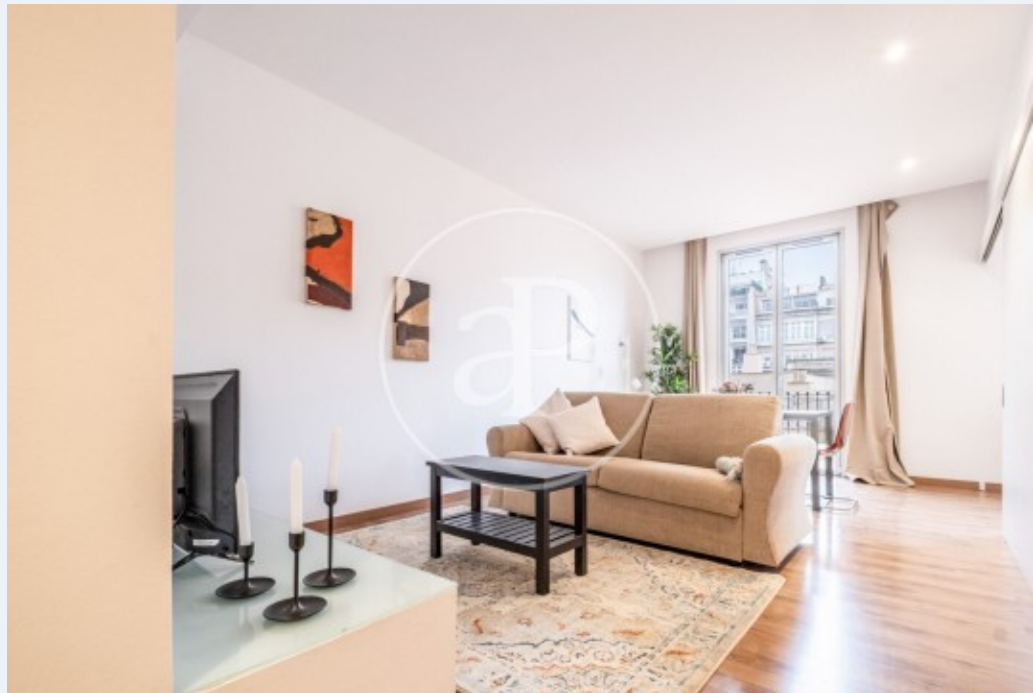

Eixample Dreta, Barcelona

REF. AB2501006-1

Appartement à louer avec terrasse à Eixample Dreta (Barcelona)

Caractéristiques

Surface

60 m²

Chambre à coucher

1

Salles de bains

1

- ✓ Vues
- ✓ Meublé
- ✓ Terrasse
- ✓ Surveillance
- ✓ Chauffage
- ✓ AACC
- ✓ Ascenseur
- ✓ Concierge

Prix

1.650 €

Appartement meublée de 60 m2 avec terrasse et vues dans la région de Eixample Dreta, Barcelona.La