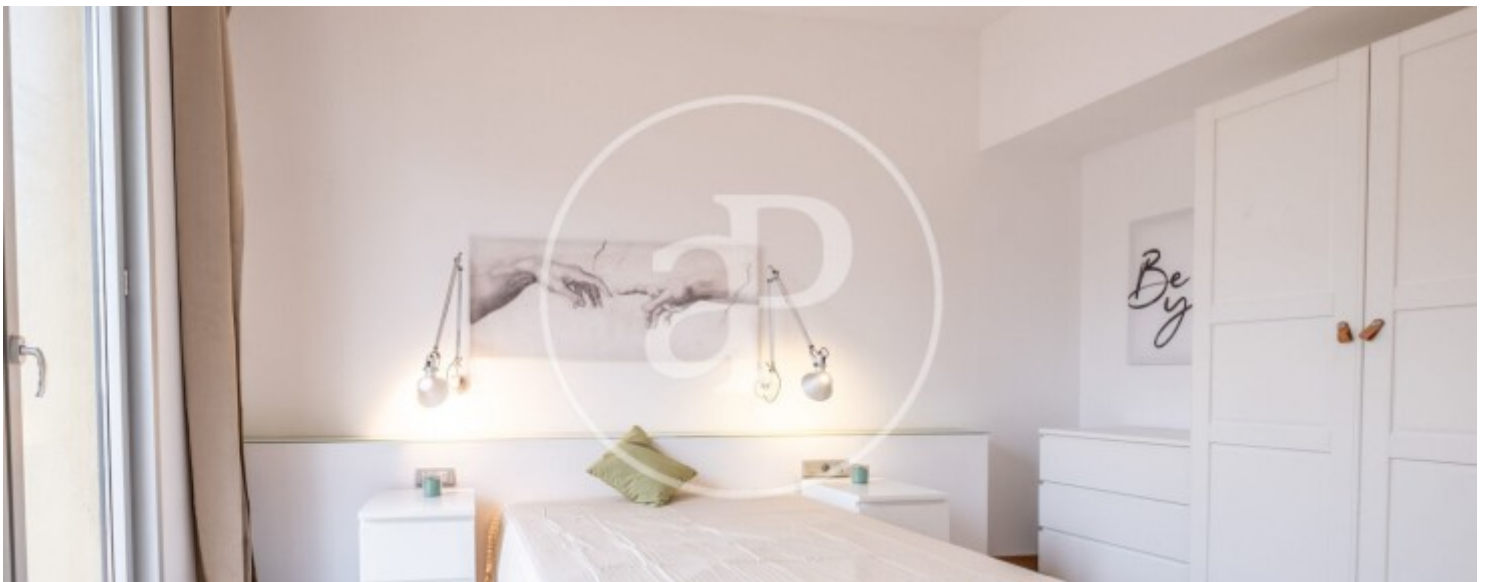

Eixample Dreta, Barcelona

REF. AB2501006-1