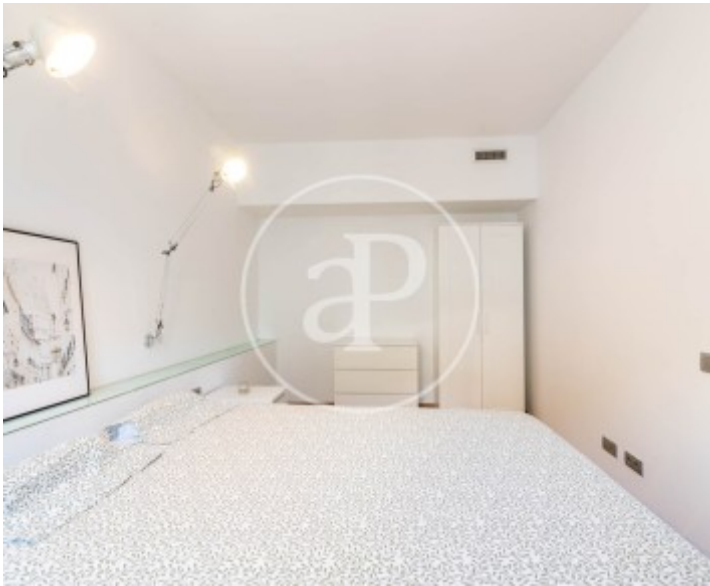

Eixample Dreta, Barcelona

REF. AB2505042-1

Les données de chaque propriété ne font pas partie d'une offre ou d'un contrat. Vous ne devez pas considérer les déclarations faites par aProperties, verbalement ou par écrit, concernant la propriété, son état ou sa valeur comme étant exactes ou factuelles. Les photographies ne montrent que certaines parties de la propriété telles qu'elles étaient au moment où elles ont été prises. Les superficies, dimensions et distances fournies sont approximatives et doivent être vérifiées par le client. Les images générées par ordinateur ne sont qu'une indication de l'apparence possible de la propriété et peuvent changer à tout moment. Les informations concernant une propriété sont susceptibles d'être modifiées à tout moment.