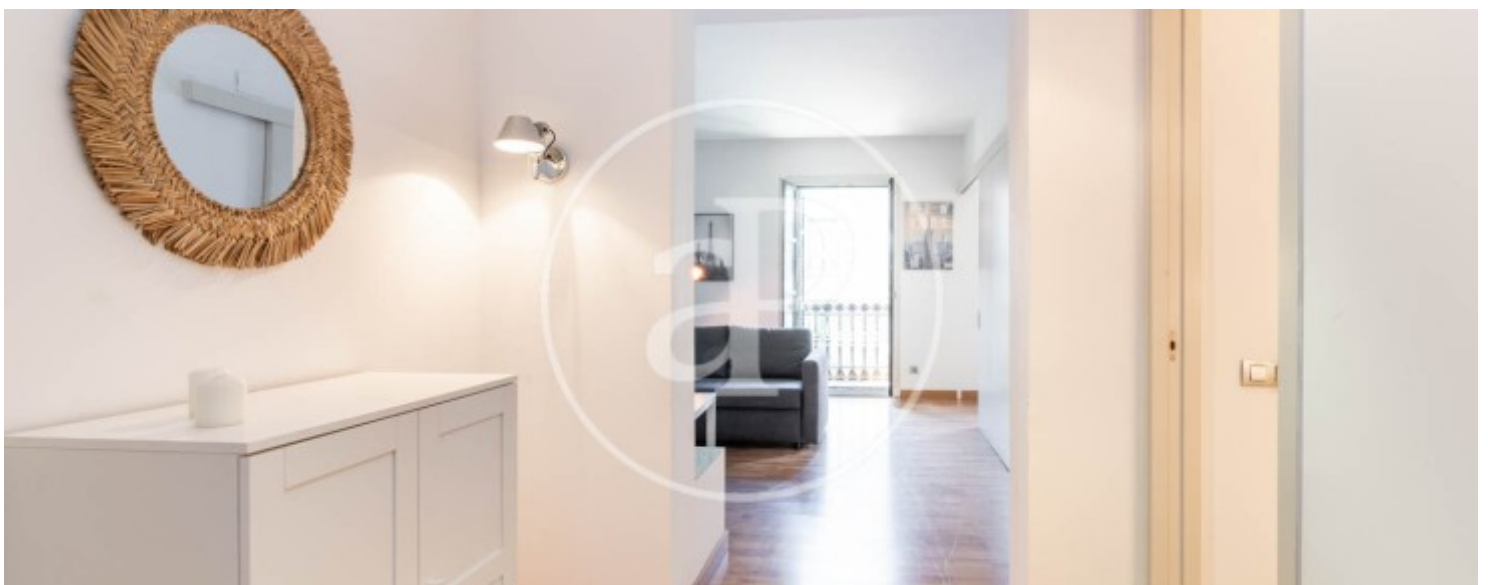

Eixample Dreta, Barcelona

REF. AB2505042-1