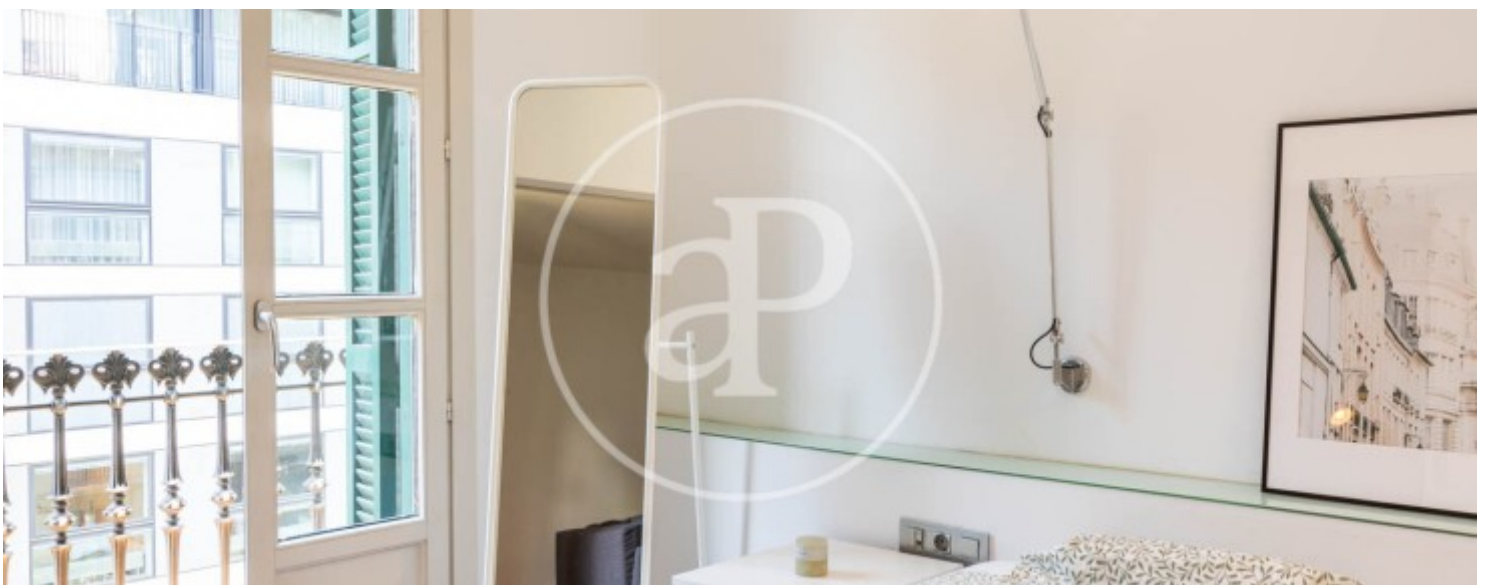

Eixample Dreta, Barcelona

REF. AB2505042-1