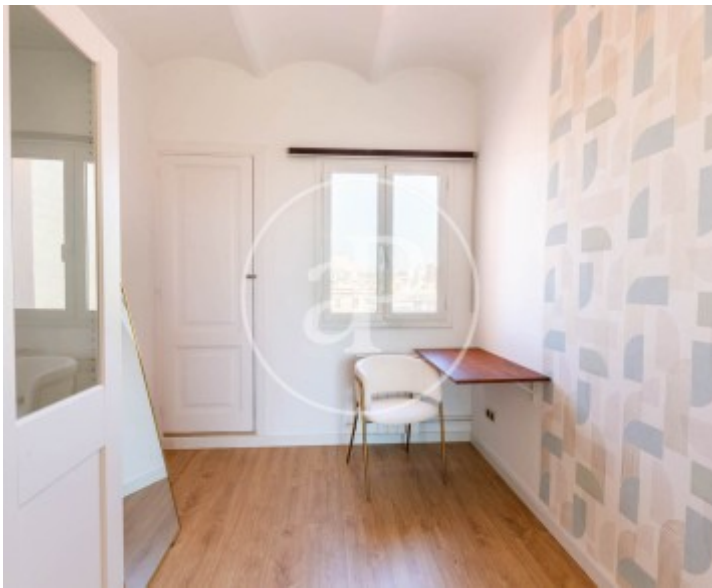

Eixample Dreta, Barcelona

REF. AB2606024

Les données de chaque propriété ne font pas partie d'une offre ou d'un contrat. Vous ne devez pas considérer les déclarations faites par aProperties, verbalement ou par écrit, concernant la propriété, son état ou sa valeur comme étant exactes ou factuelles. Les photographies ne montrent que certaines parties de la propriété telles qu'elles étaient au moment où elles ont été prises. Les superficies, dimensions et distances fournies sont approximatives et doivent être vérifiées par le client. Les images générées par ordinateur ne sont qu'une indication de l'apparence possible de la propriété et peuvent changer à tout moment. Les informations concernant une propriété sont susceptibles d'être modifiées à tout moment.