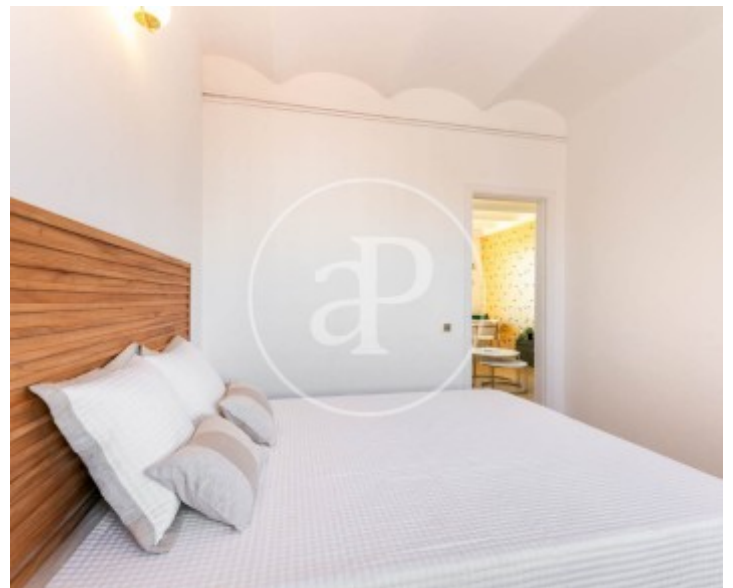

Eixample Dreta, Barcelona

REF. AB2606024