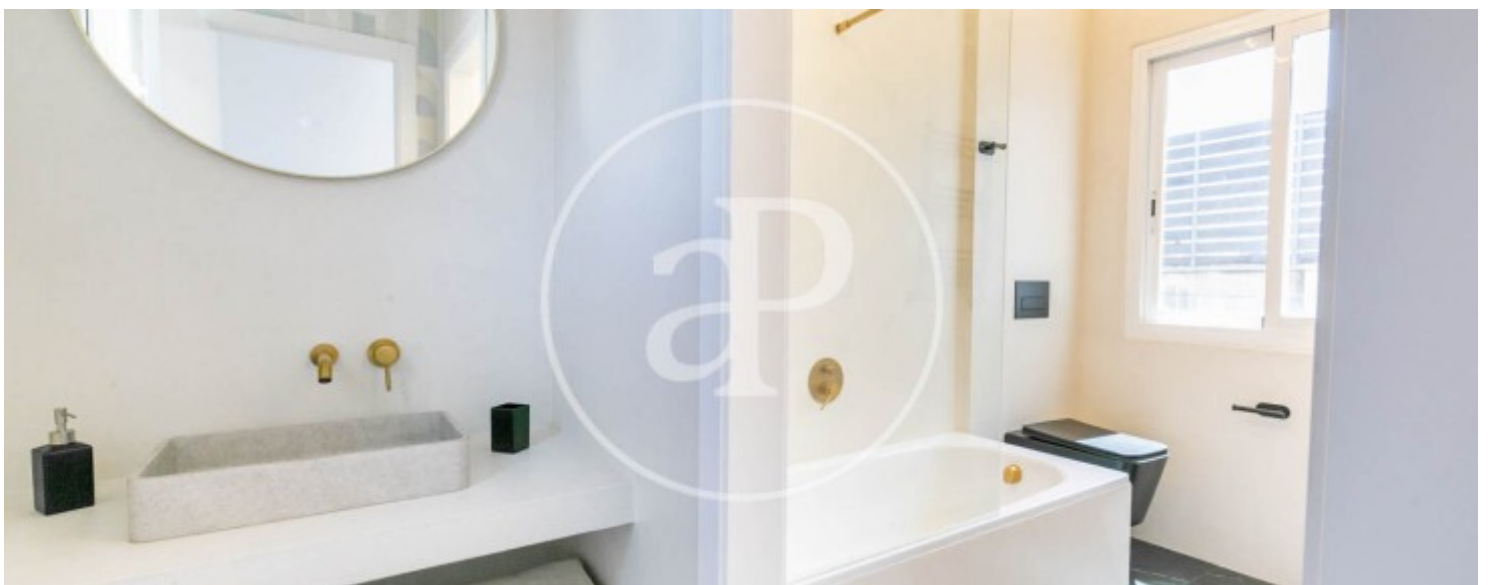

Eixample Dreta, Barcelona

REF. AB2606024