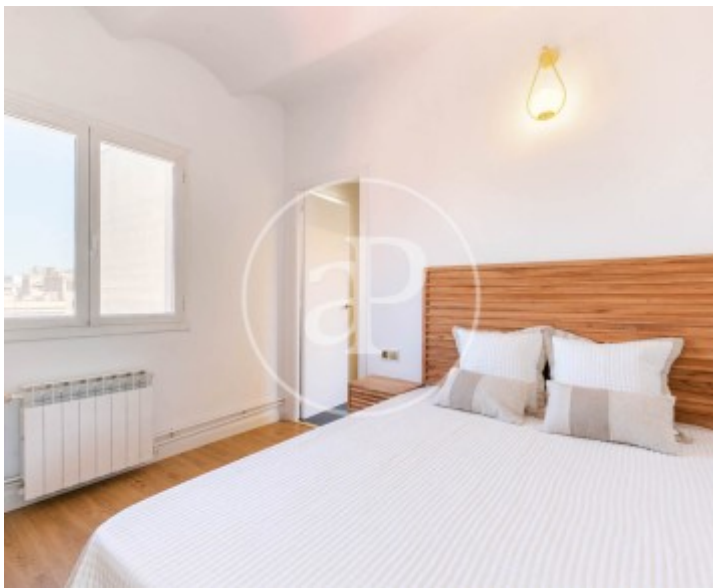

Eixample Dreta, Barcelona

REF. AB2606024