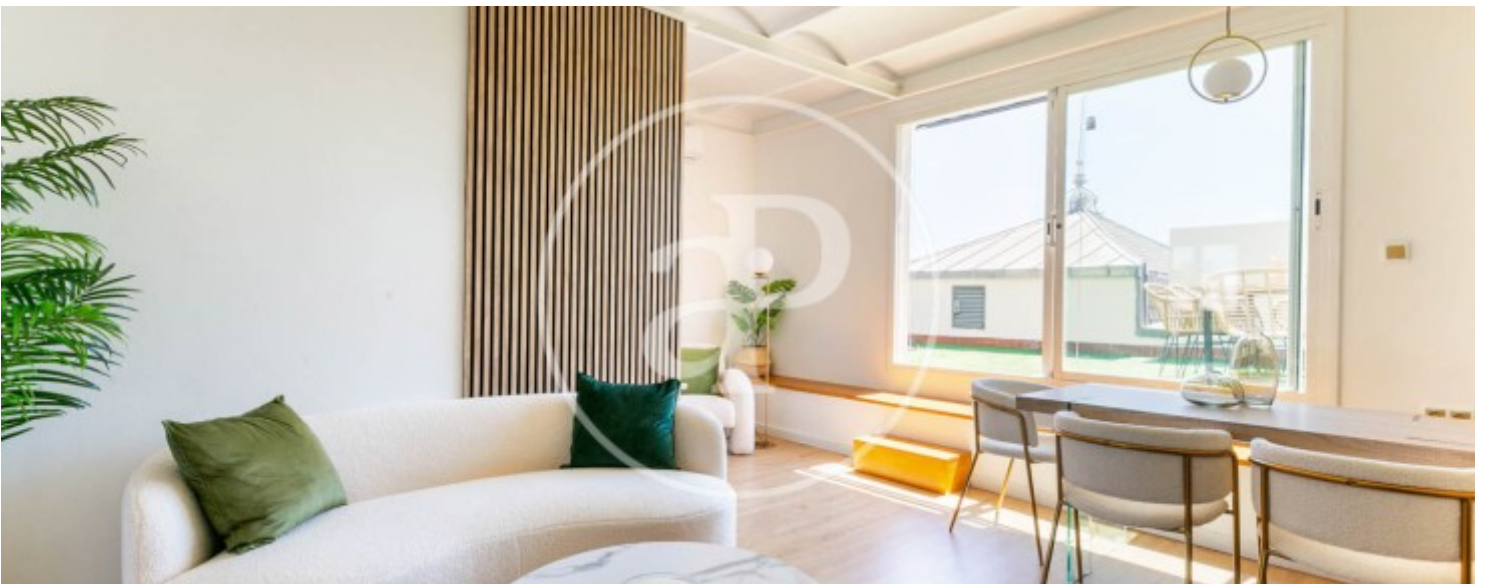

Eixample Dreta, Barcelona

REF. AB2606024