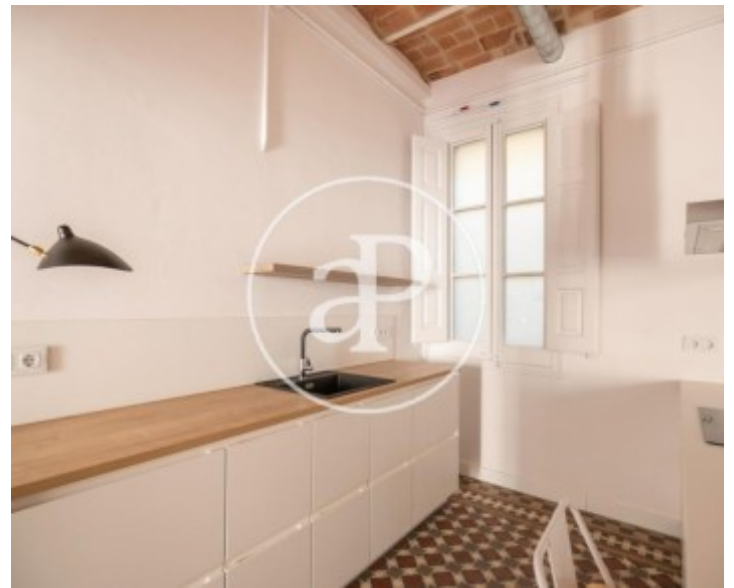

Eixample Dreta, Barcelona

REF. AB1905145

Les données de chaque propriété ne font pas partie d'une offre ou d'un contrat. Vous ne devez pas considérer les déclarations faites par aProperties, verbalement ou par écrit, concernant la propriété, son état ou sa valeur comme étant exactes ou factuelles. Les photographies ne montrent que certaines parties de la propriété telles qu'elles étaient au moment où elles ont été prises. Les superficies, dimensions et distances fournies sont approximatives et doivent être vérifiées par le client. Les images générées par ordinateur ne sont qu'une indication de l'apparence possible de la propriété et peuvent changer à tout moment. Les informations concernant une propriété sont susceptibles d'être modifiées à tout moment.