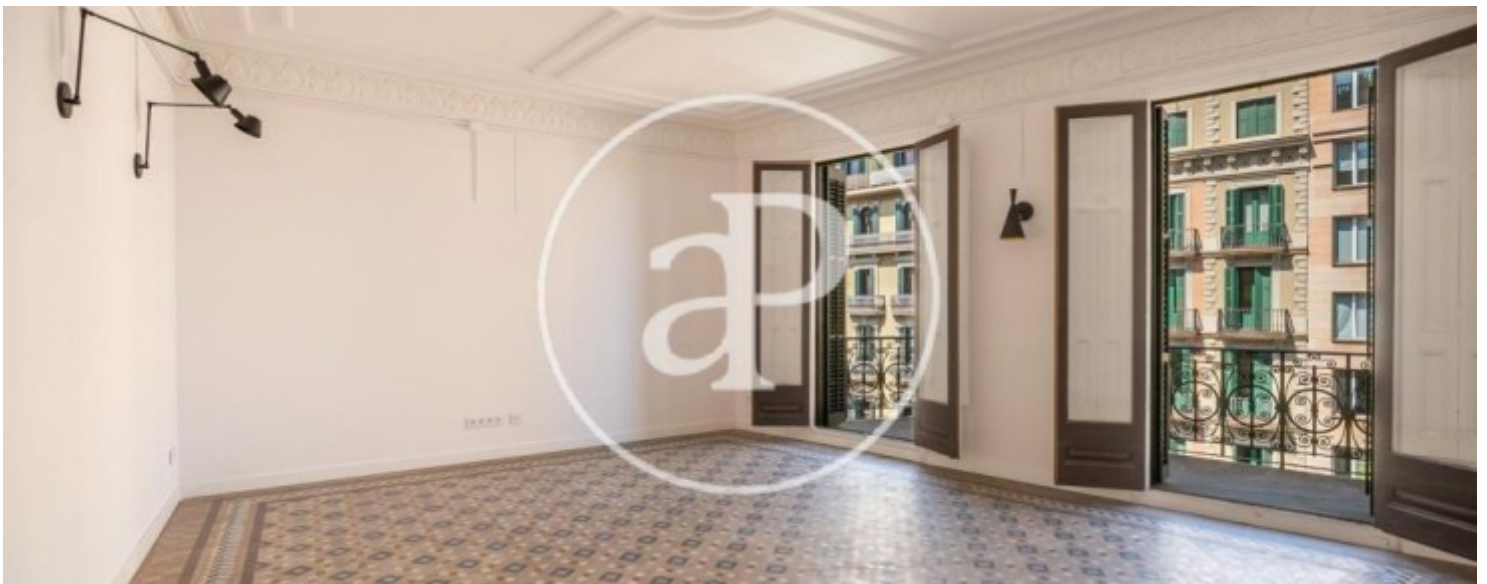

Eixample Dreta, Barcelona

REF. AB1905145