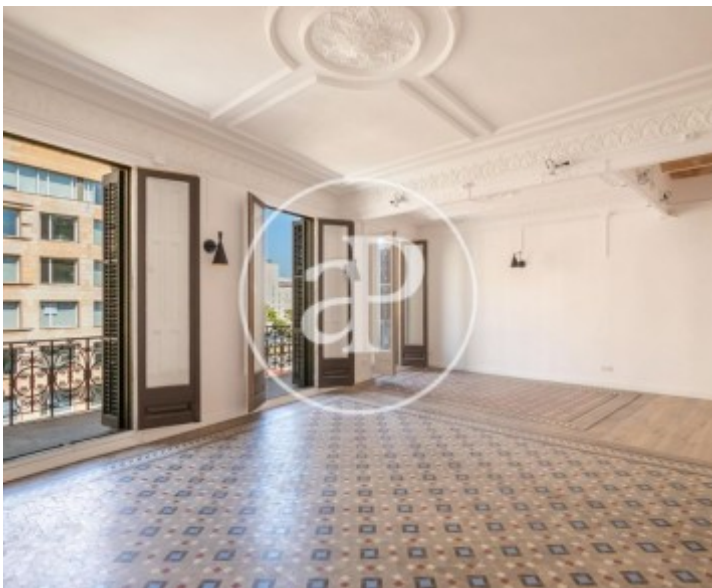

Eixample Dreta, Barcelona

REF. AB1905145