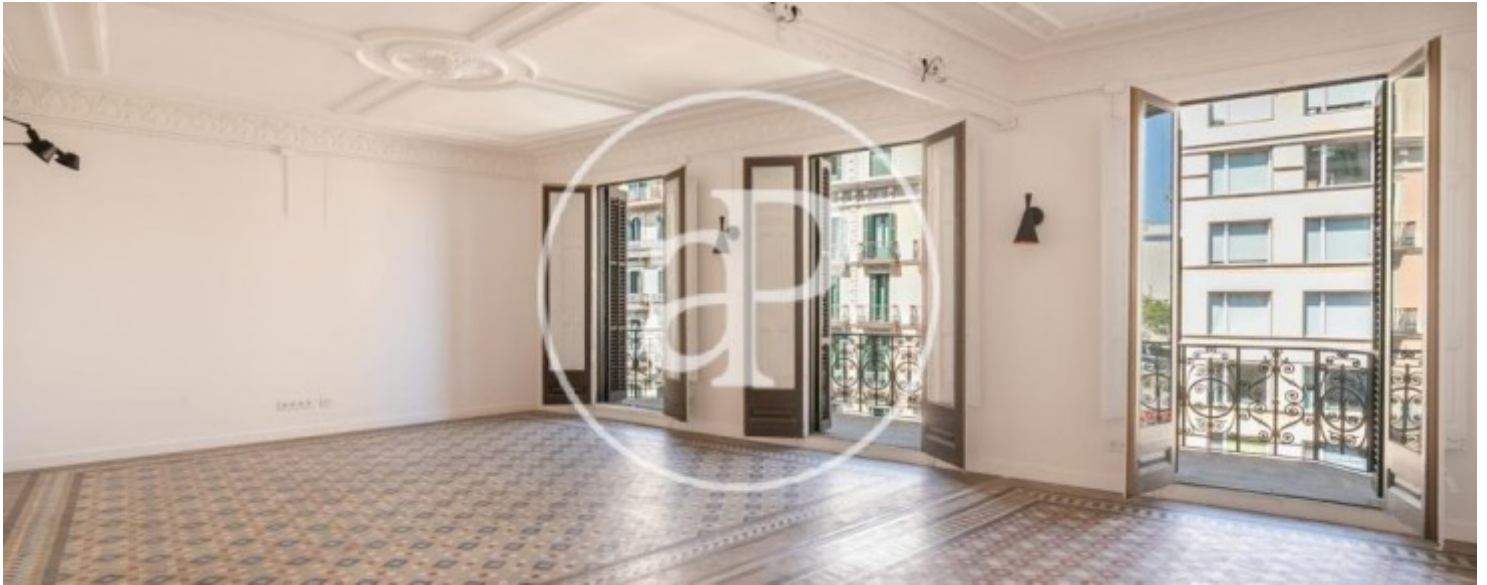

Eixample Dreta, Barcelona

REF. AB1905145