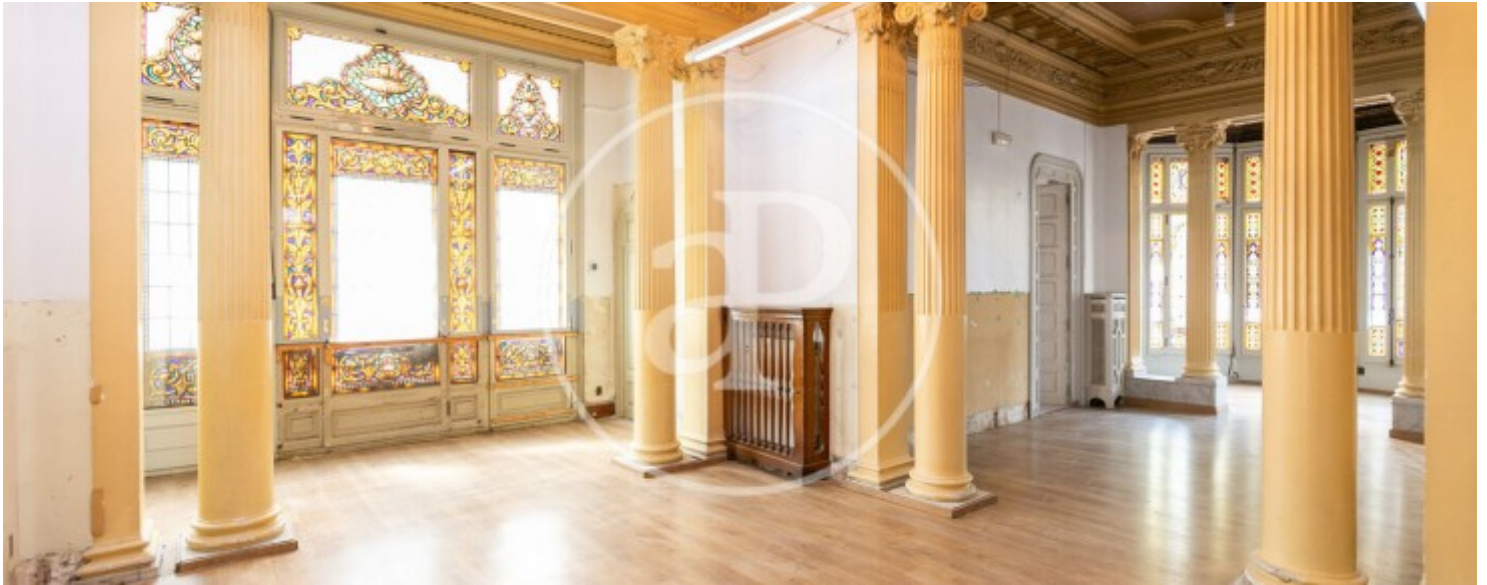

Eixample Dreta, Barcelona

REF. AB2304084