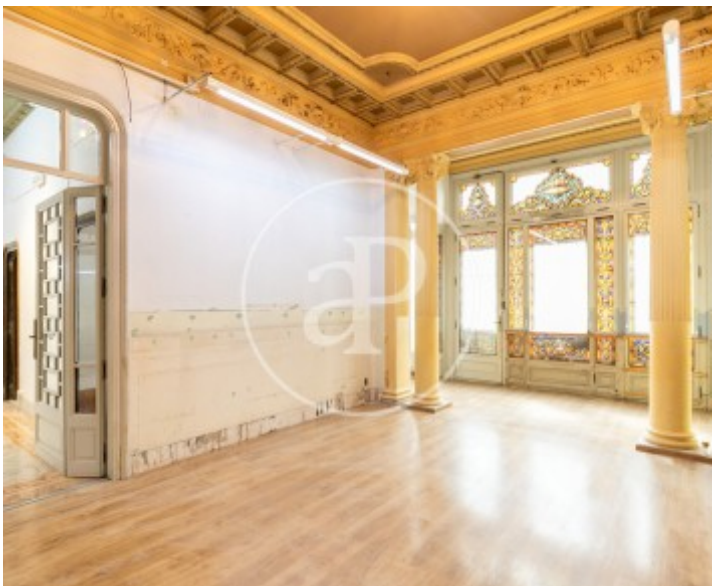

Eixample Dreta, Barcelona

REF. AB2304084