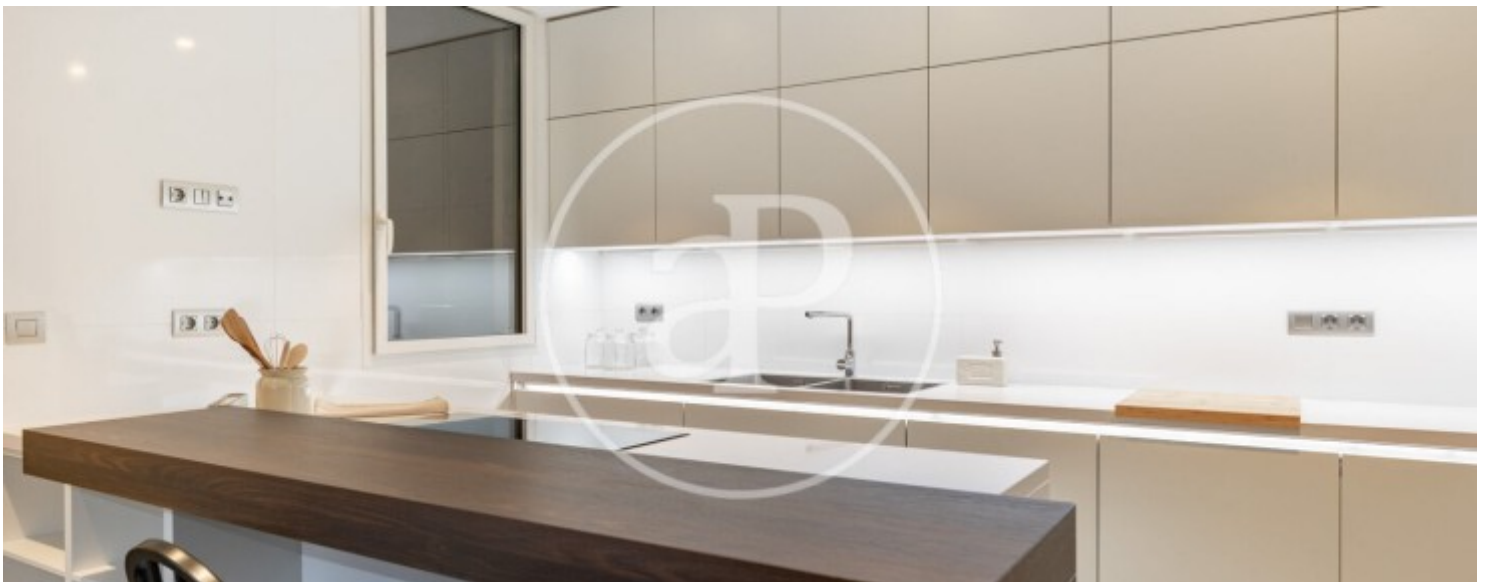

Eixample Dreta, Barcelona

REF. AB2603009