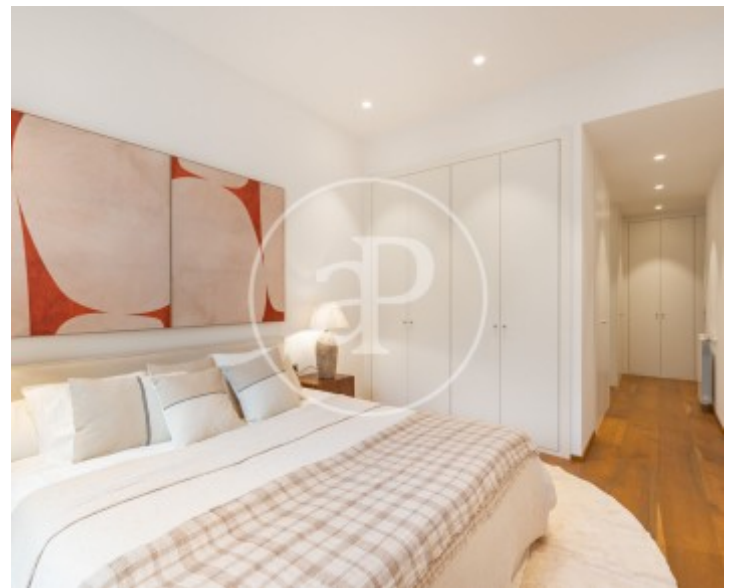

Eixample Dreta, Barcelona

REF. AB2603009