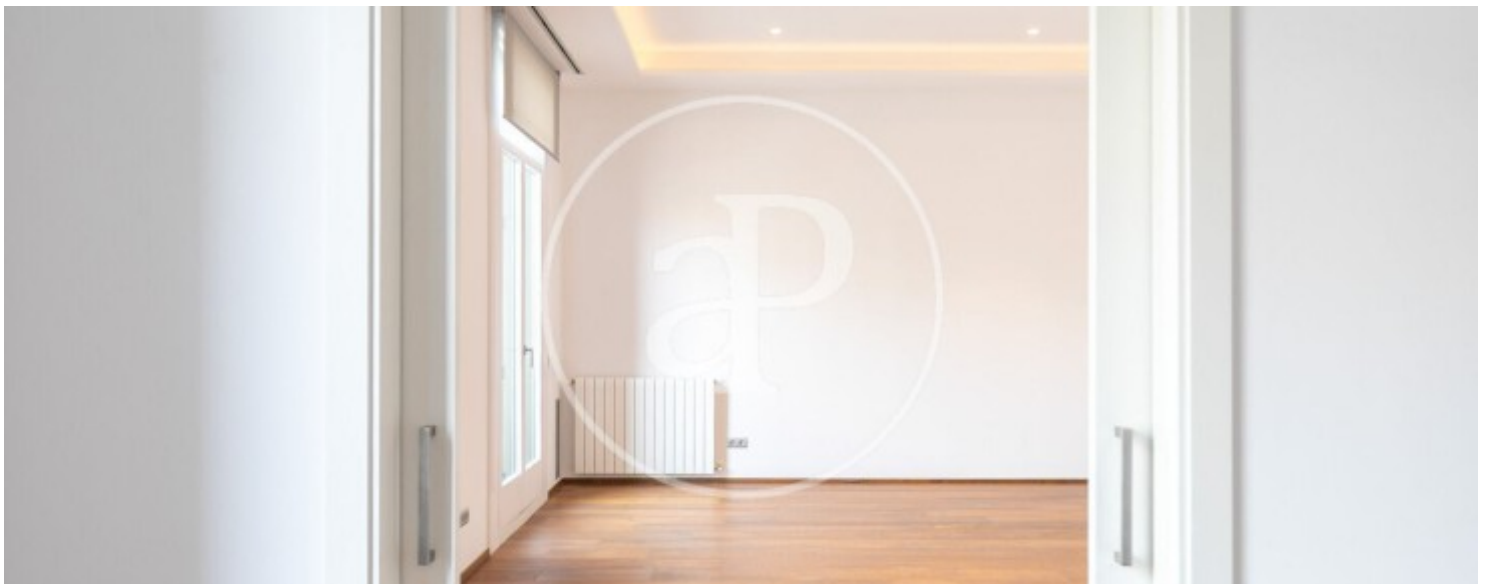

Eixample Dreta, Barcelona

REF. AB2603009