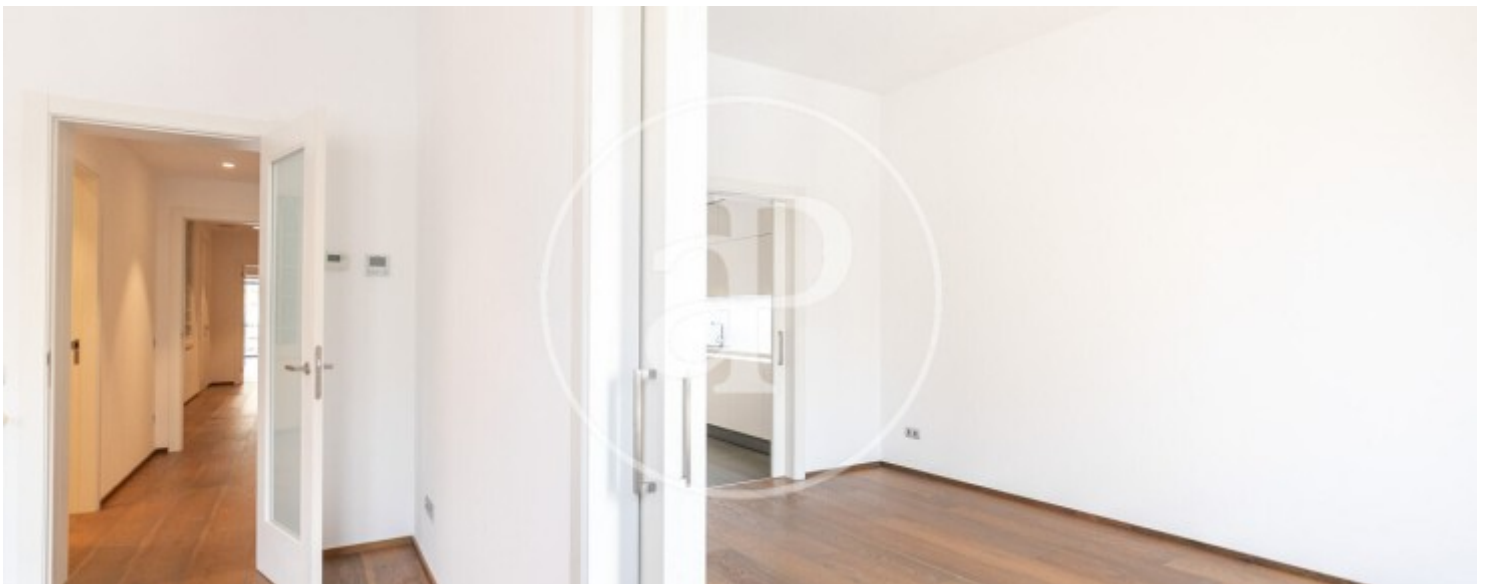

Eixample Dreta, Barcelona

REF. AB2603009