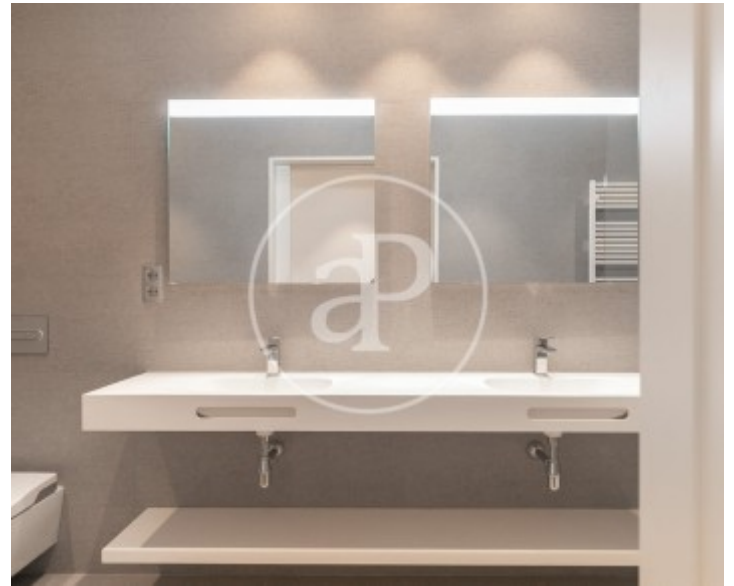

Eixample Dreta, Barcelona

REF. AB2603009

Les données de chaque propriété ne font pas partie d'une offre ou d'un contrat. Vous ne devez pas considérer les déclarations faites par aProperties, verbalement ou par écrit, concernant la propriété, son état ou sa valeur comme étant exactes ou factuelles. Les photographies ne montrent que certaines parties de la propriété telles qu'elles étaient au moment où elles ont été prises. Les superficies, dimensions et distances fournies sont approximatives et doivent être vérifiées par le client. Les images générées par ordinateur ne sont qu'une indication de l'apparence possible de la propriété et peuvent changer à tout moment. Les informations concernant une propriété sont susceptibles d'être modifiées à tout moment.