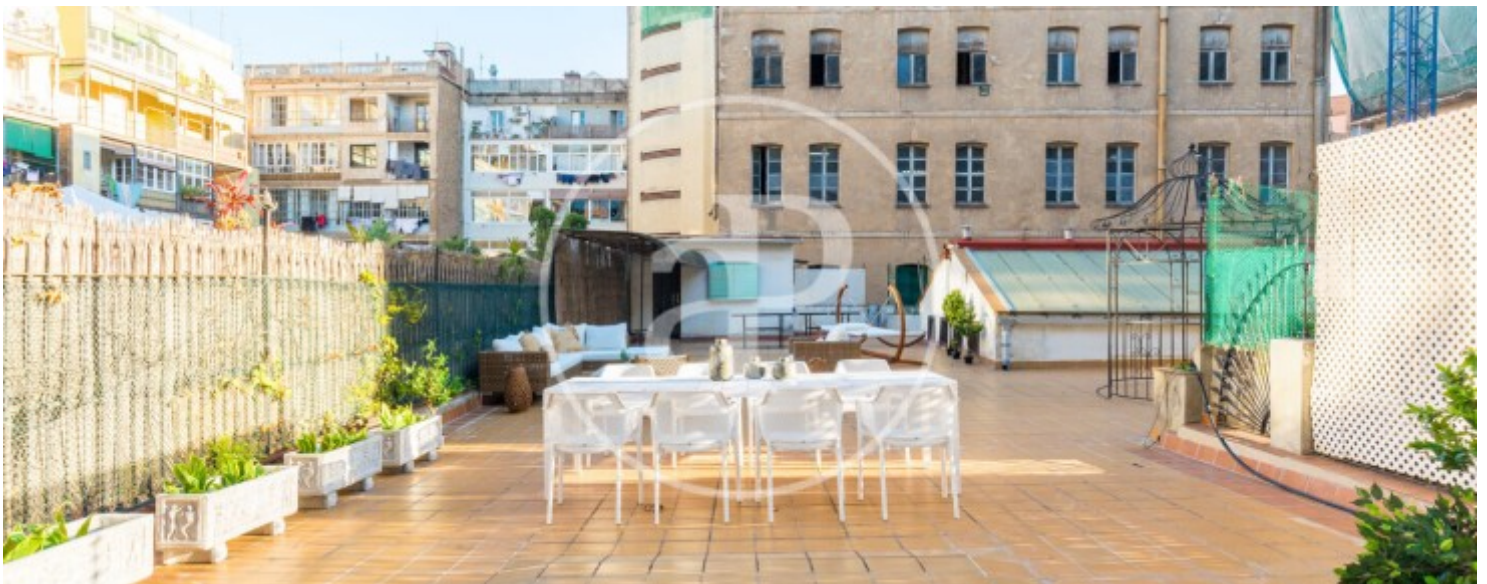

Eixample Dreta, Barcelona

REF. AB2605009-1