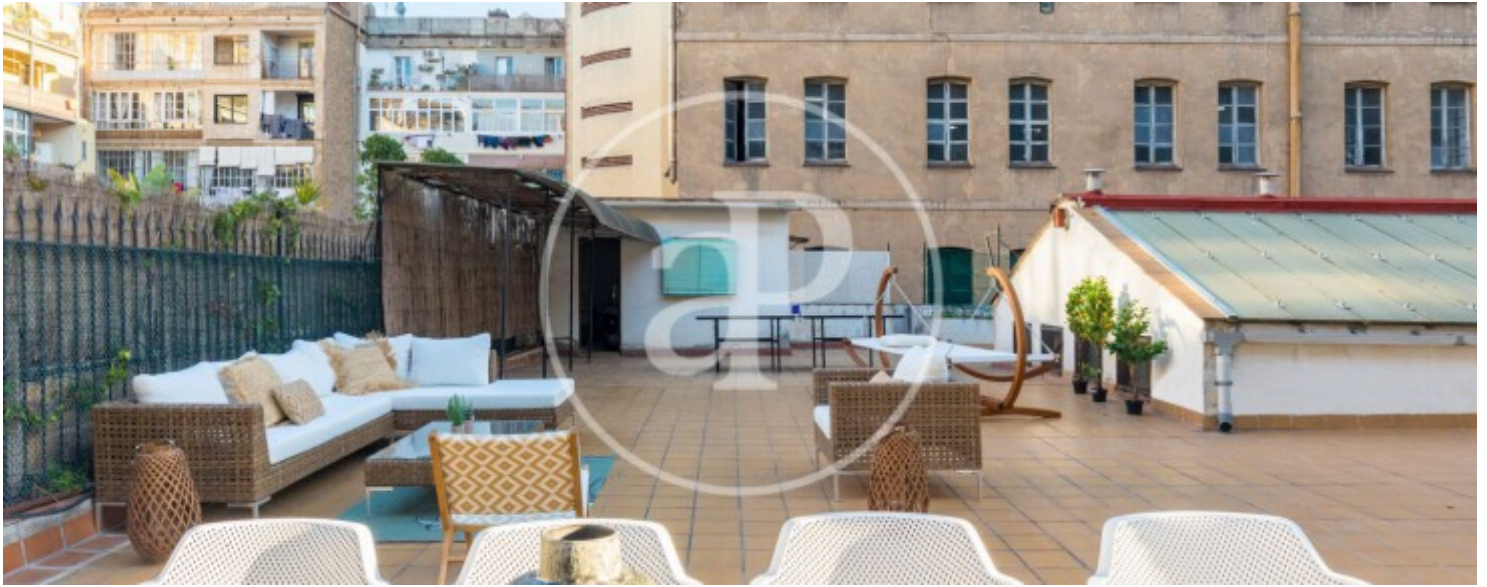

Eixample Dreta, Barcelona

REF. AB2605009-1