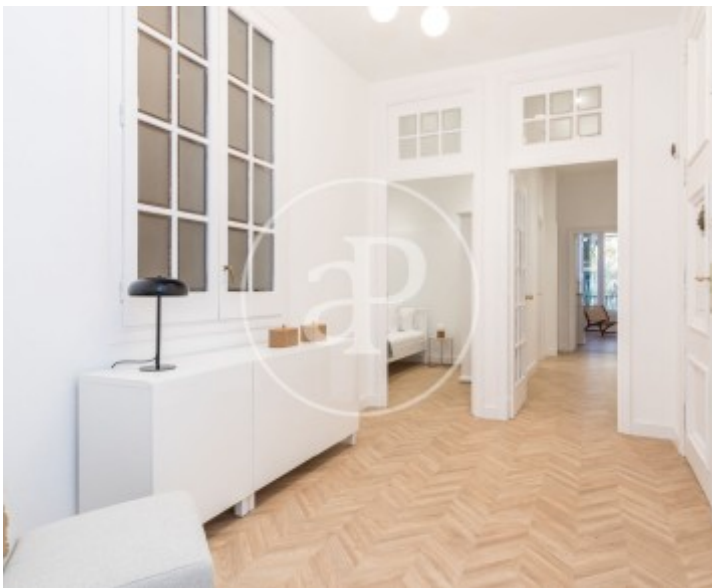

Eixample Dreta, Barcelona

REF. AB2605009-1