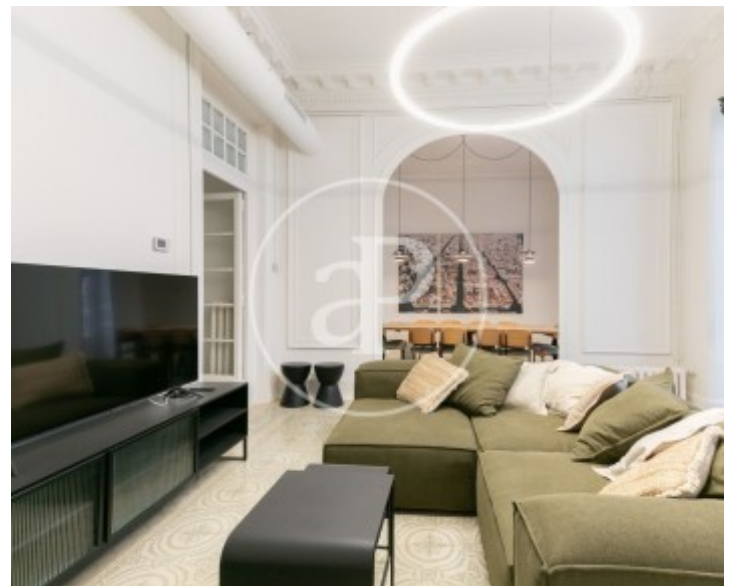

Eixample Dreta, Barcelona

REF. AB2603024-1