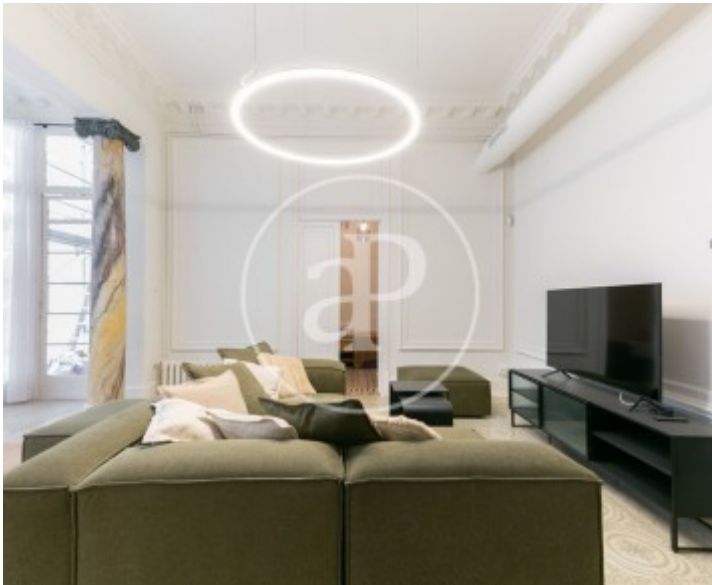

Eixample Dreta, Barcelona

REF. AB2603024-1