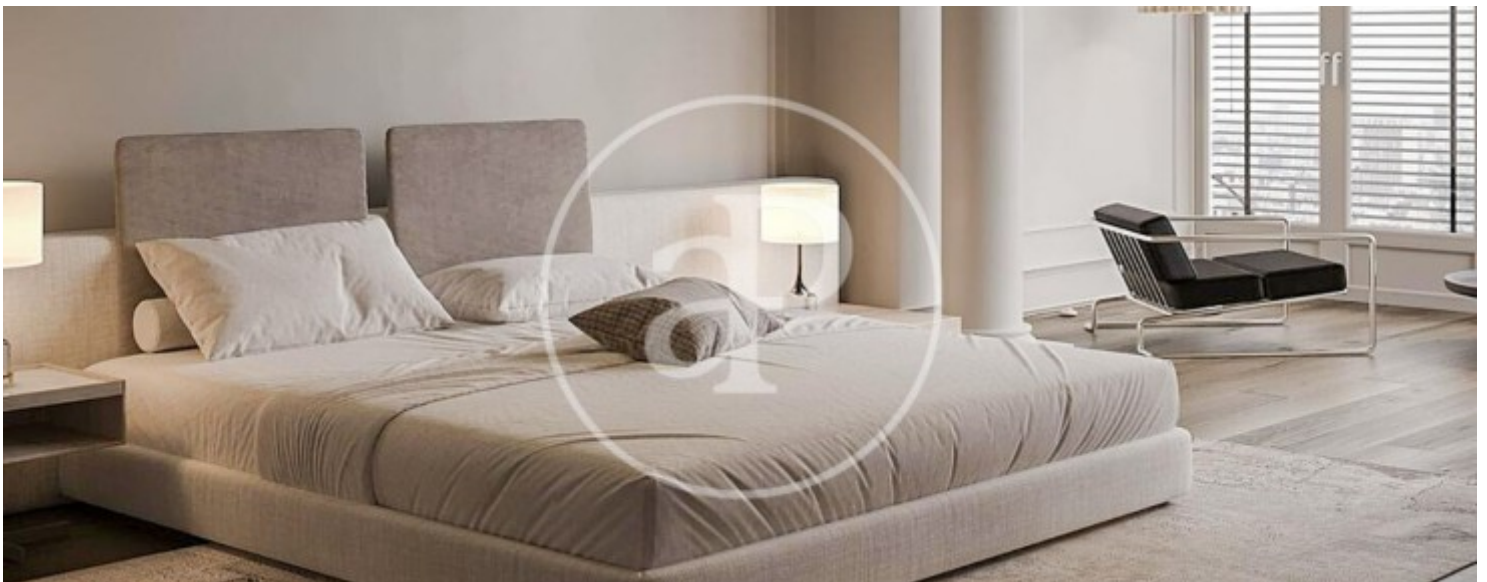

Eixample Dreta, Barcelona

REF. VB2604035