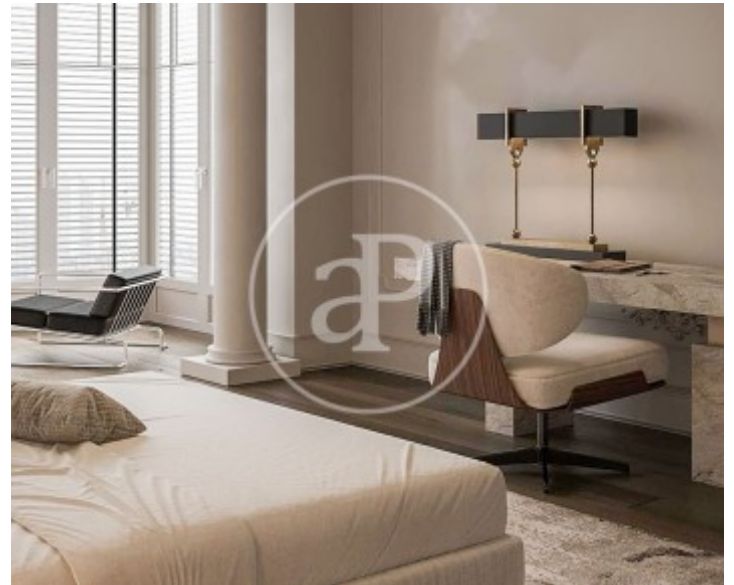

Eixample Dreta, Barcelona

REF. VB2604035