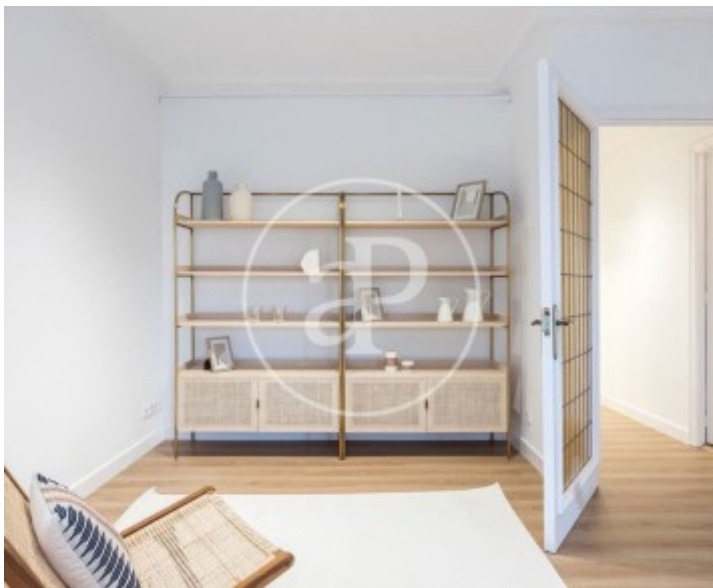

Eixample Dreta, Barcelona

REF. AB2605005-1