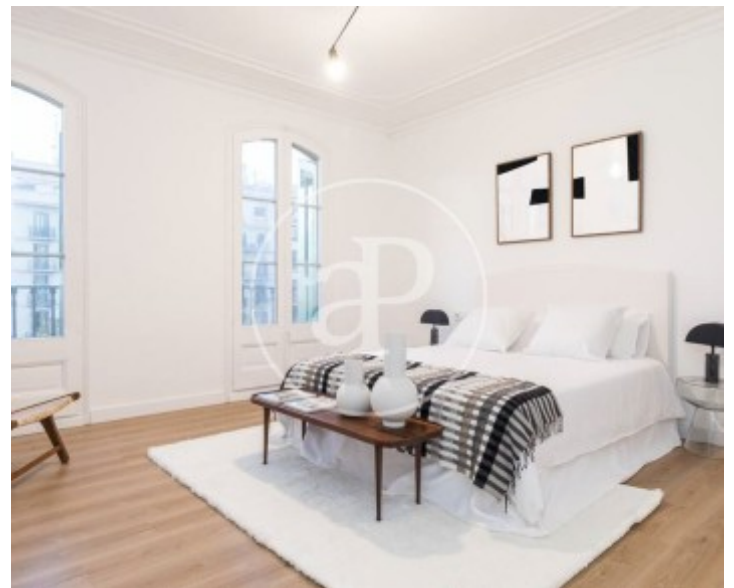

Eixample Dreta, Barcelona

REF. AB2605005-1