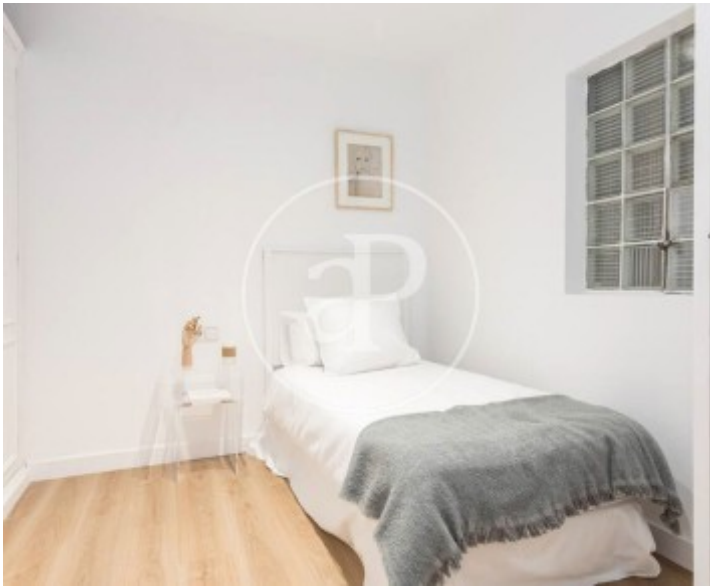

Eixample Dreta, Barcelona

REF. AB2605005-1

Les données de chaque propriété ne font pas partie d'une offre ou d'un contrat. Vous ne devez pas considérer les déclarations faites par aProperties, verbalement ou par écrit, concernant la propriété, son état ou sa valeur comme étant exactes ou factuelles. Les photographies ne montrent que certaines parties de la propriété telles qu'elles étaient au moment où elles ont été prises. Les superficies, dimensions et distances fournies sont approximatives et doivent être vérifiées par le client. Les images générées par ordinateur ne sont qu'une indication de l'apparence possible de la propriété et peuvent changer à tout moment. Les informations concernant une propriété sont susceptibles d'être modifiées à tout moment.