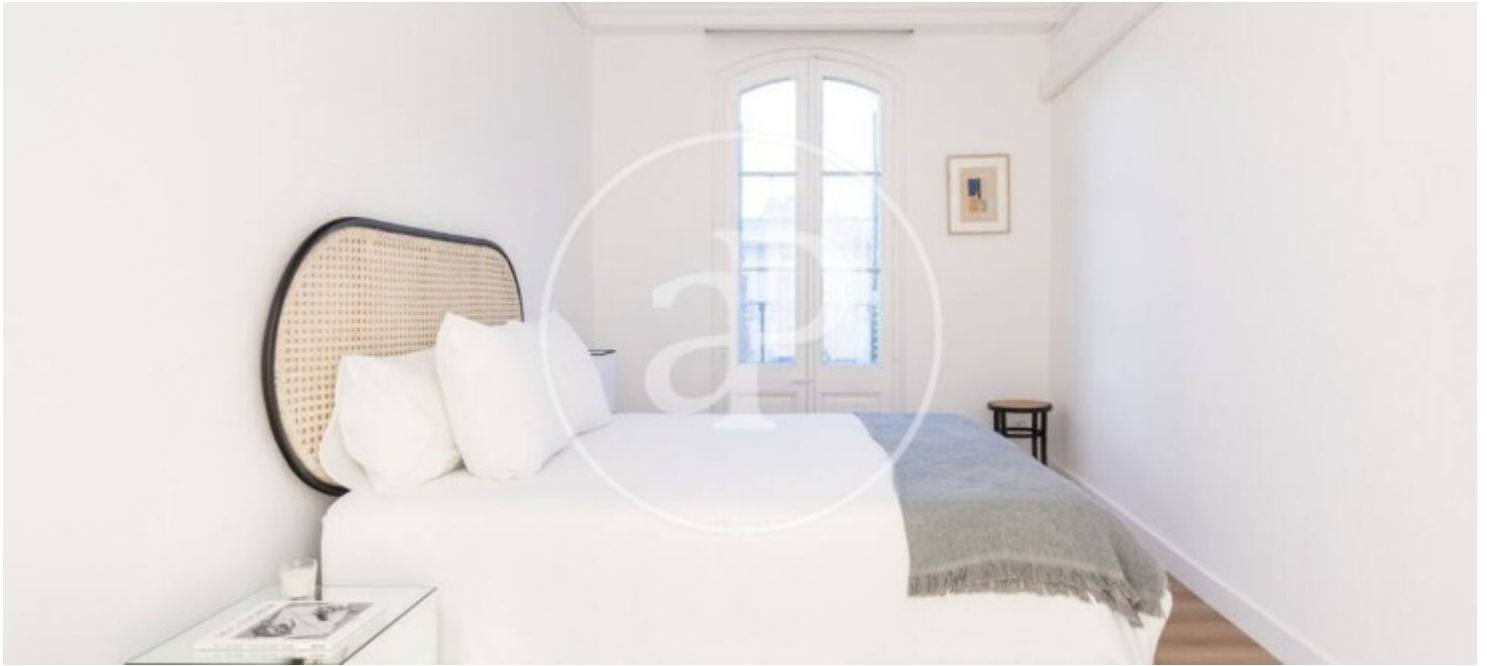

Eixample Dreta, Barcelona

REF. AB2605005-1

Les données de chaque propriété ne font pas partie d'une offre ou d'un contrat. Vous ne devez pas considérer les déclarations faites par aProperties, verbalement ou par écrit, concernant la propriété, son état ou sa valeur comme étant exactes ou factuelles. Les photographies ne montrent que certaines parties de la propriété telles qu'elles étaient au moment où elles ont été prises. Les superficies, dimensions et distances fournies sont approximatives et doivent être vérifiées par le client. Les images générées par ordinateur ne sont qu'une indication de l'apparence possible de la propriété et peuvent changer à tout moment. Les informations concernant une propriété sont susceptibles d'être modifiées à tout moment.