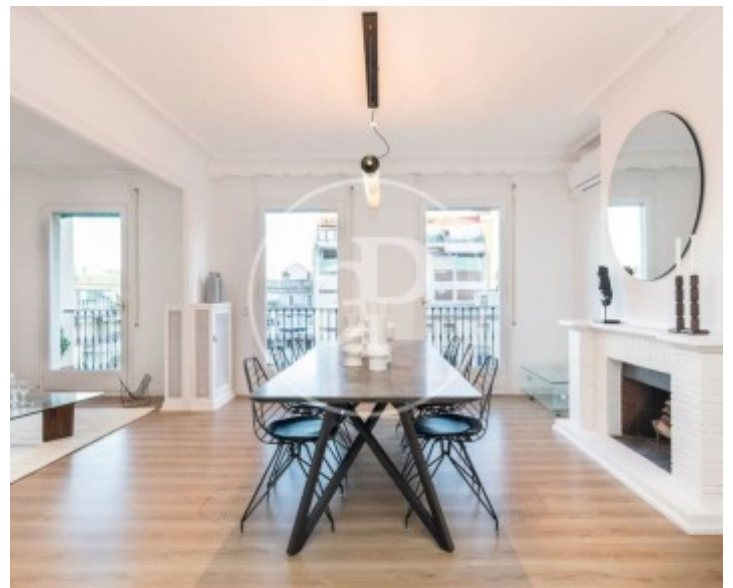

Eixample Dreta, Barcelona

REF. AB2605005-1