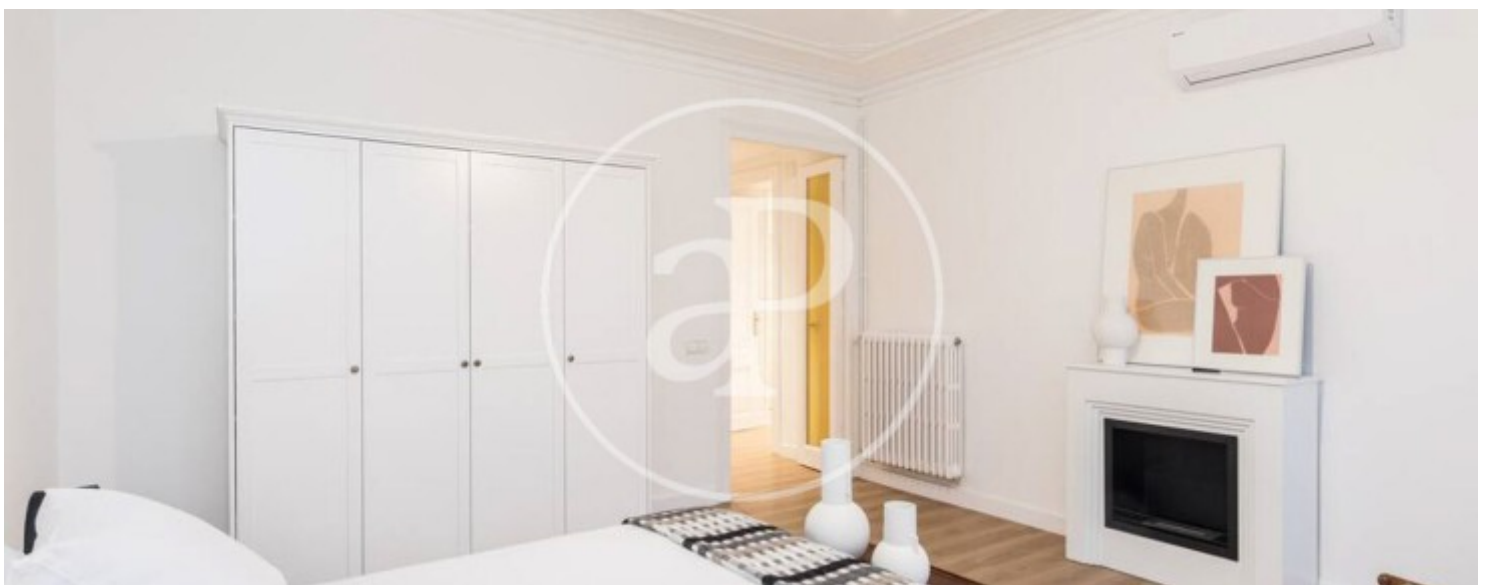

Eixample Dreta, Barcelona

REF. AB2605005-1