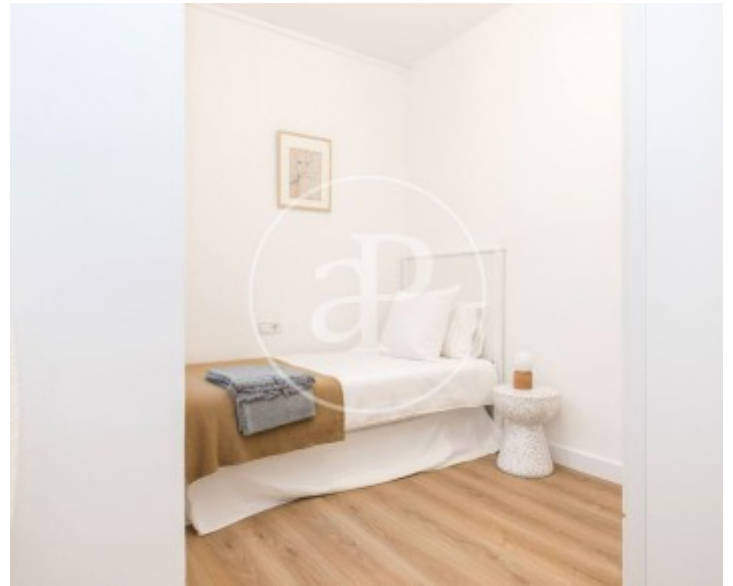

Eixample Dreta, Barcelona

REF. AB2605005-1

Les données de chaque propriété ne font pas partie d'une offre ou d'un contrat. Vous ne devez pas considérer les déclarations faites par aProperties, verbalement ou par écrit, concernant la propriété, son état ou sa valeur comme étant exactes ou factuelles. Les photographies ne montrent que certaines parties de la propriété telles qu'elles étaient au moment où elles ont été prises. Les superficies, dimensions et distances fournies sont approximatives et doivent être vérifiées par le client. Les images générées par ordinateur ne sont qu'une indication de l'apparence possible de la propriété et peuvent changer à tout moment. Les informations concernant une propriété sont susceptibles d'être modifiées à tout moment.