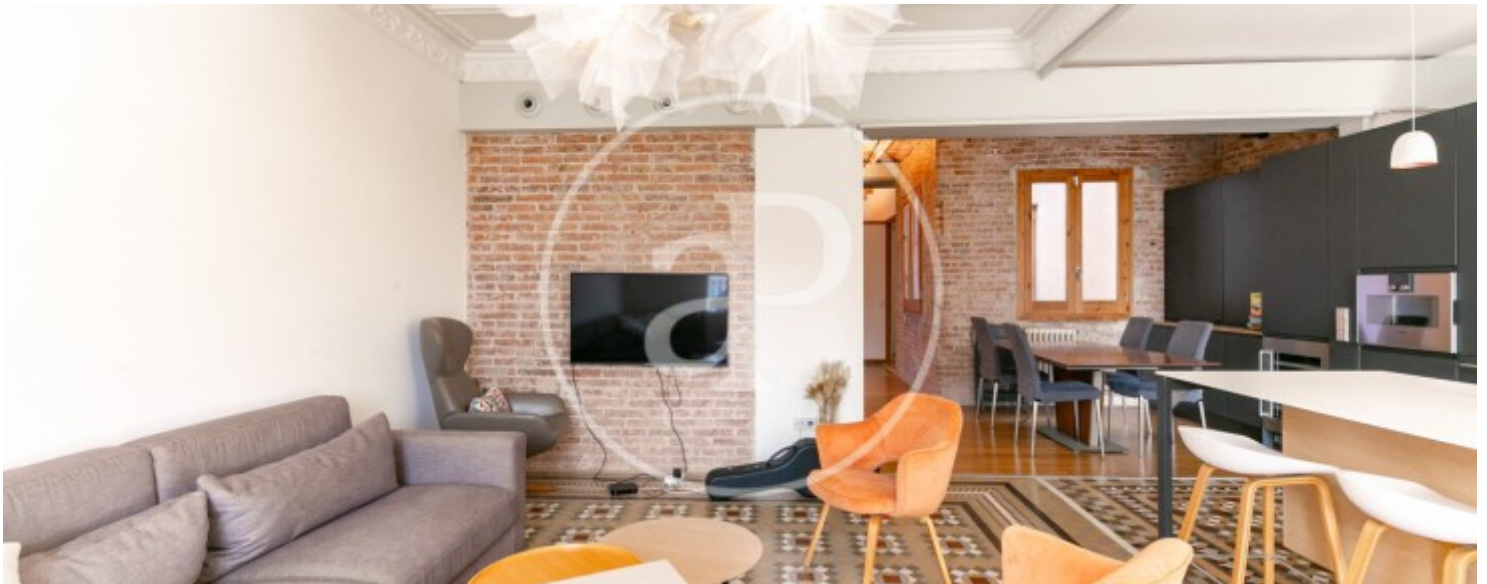

Eixample Dreta, Barcelona

REF. AB2602070-1