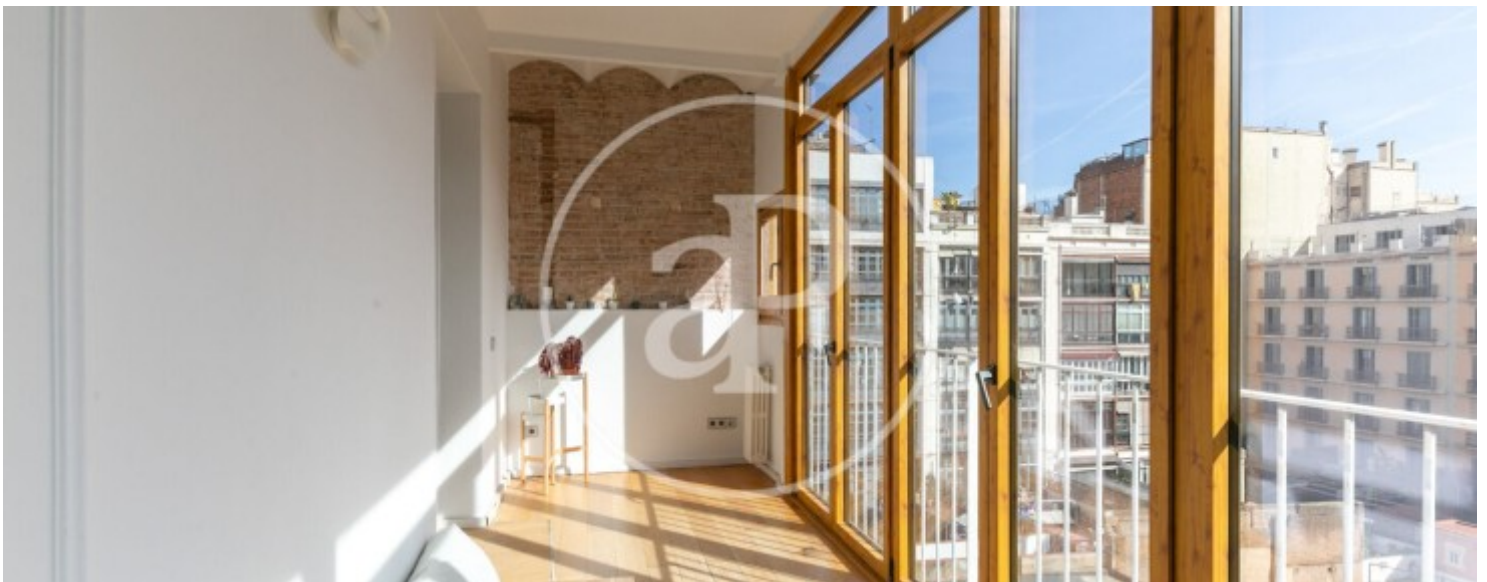

Eixample Dreta, Barcelona

REF. AB2602070-1