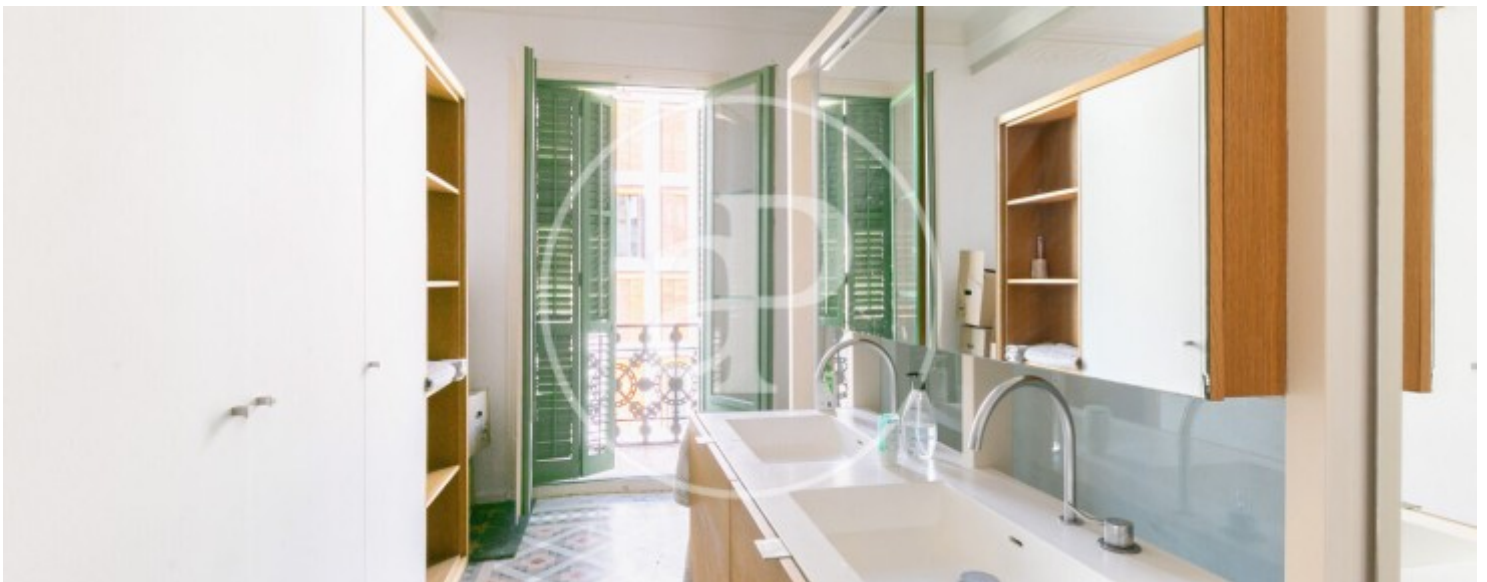

Eixample Dreta, Barcelona

REF. AB2602070-1