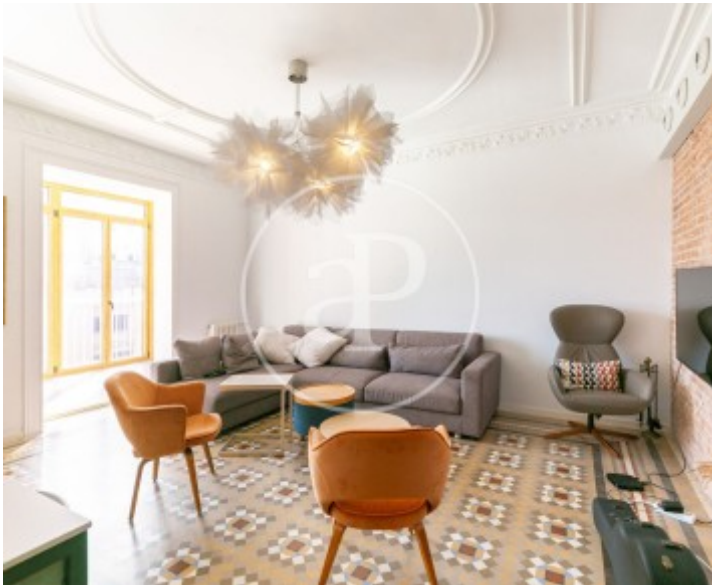

Eixample Dreta, Barcelona

REF. AB2602070-1