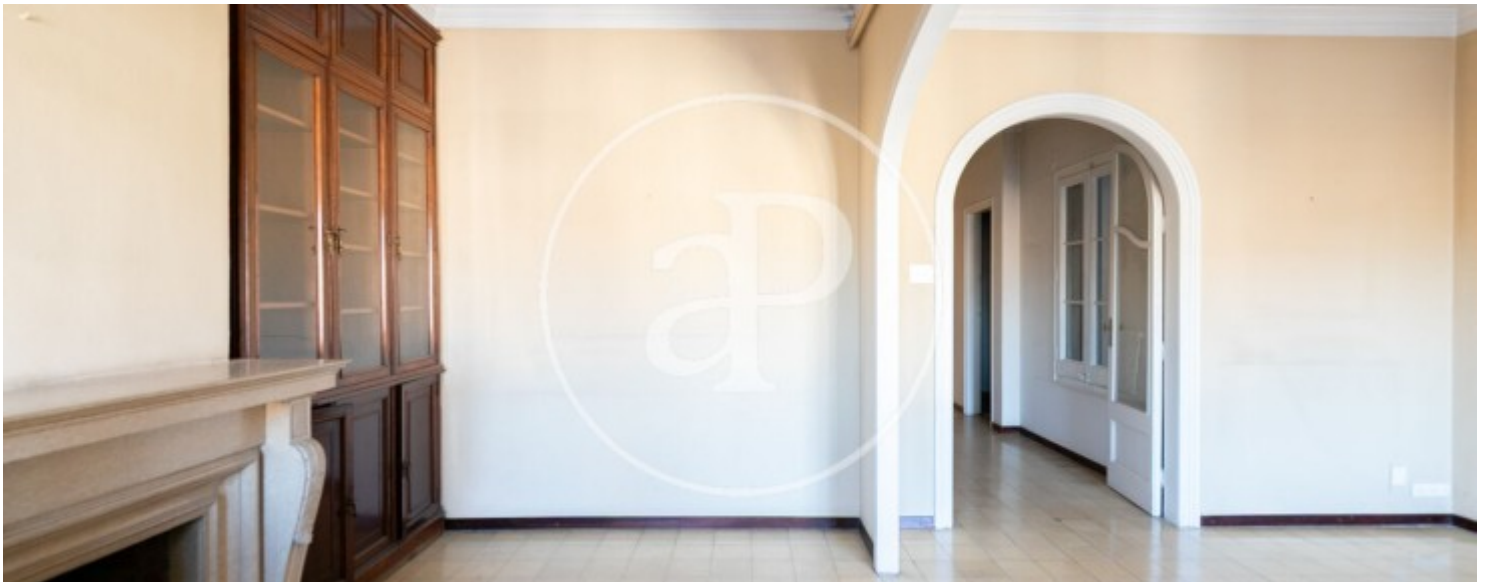

Eixample Dreta, Barcelona

REF. VB2509017