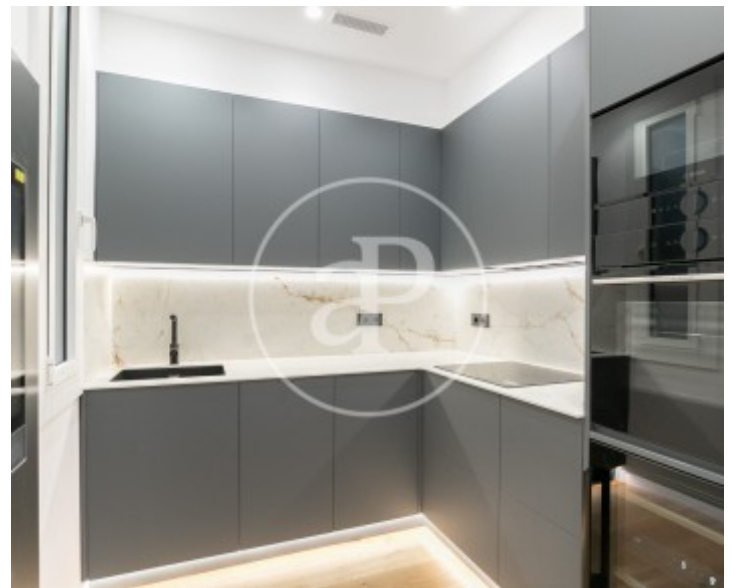

Eixample Dreta, Barcelona

REF. VB2604012