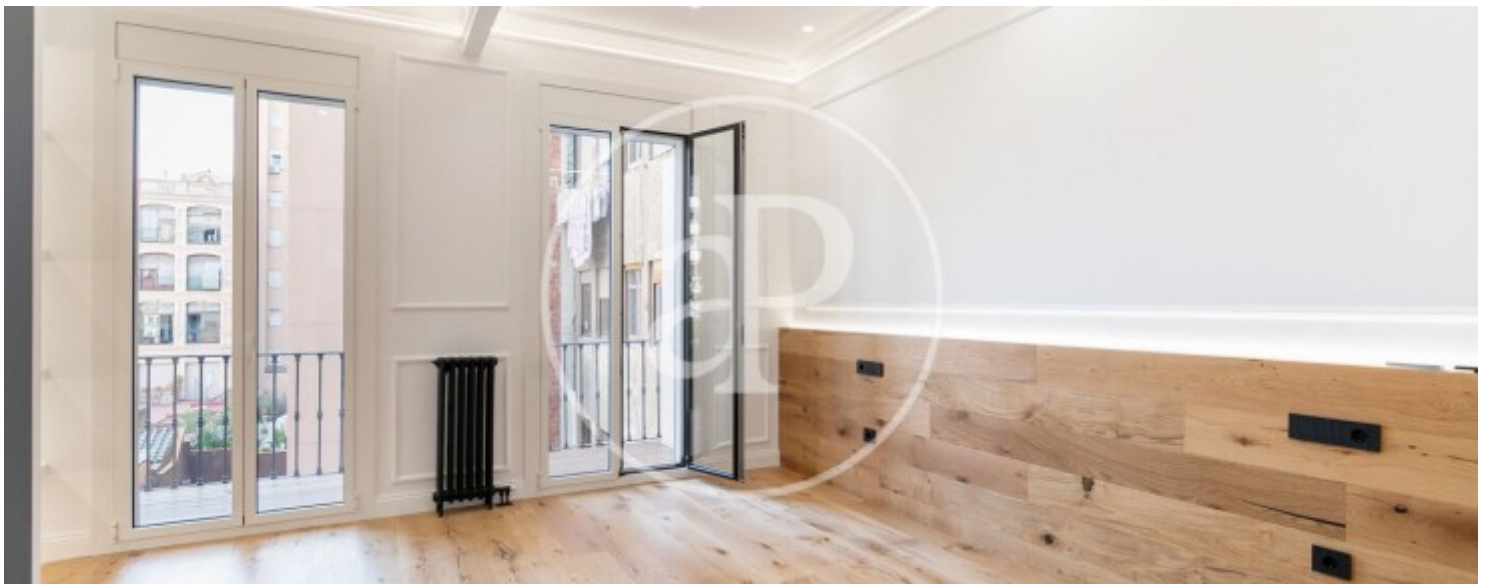

Eixample Dreta, Barcelona

REF. VB2604012