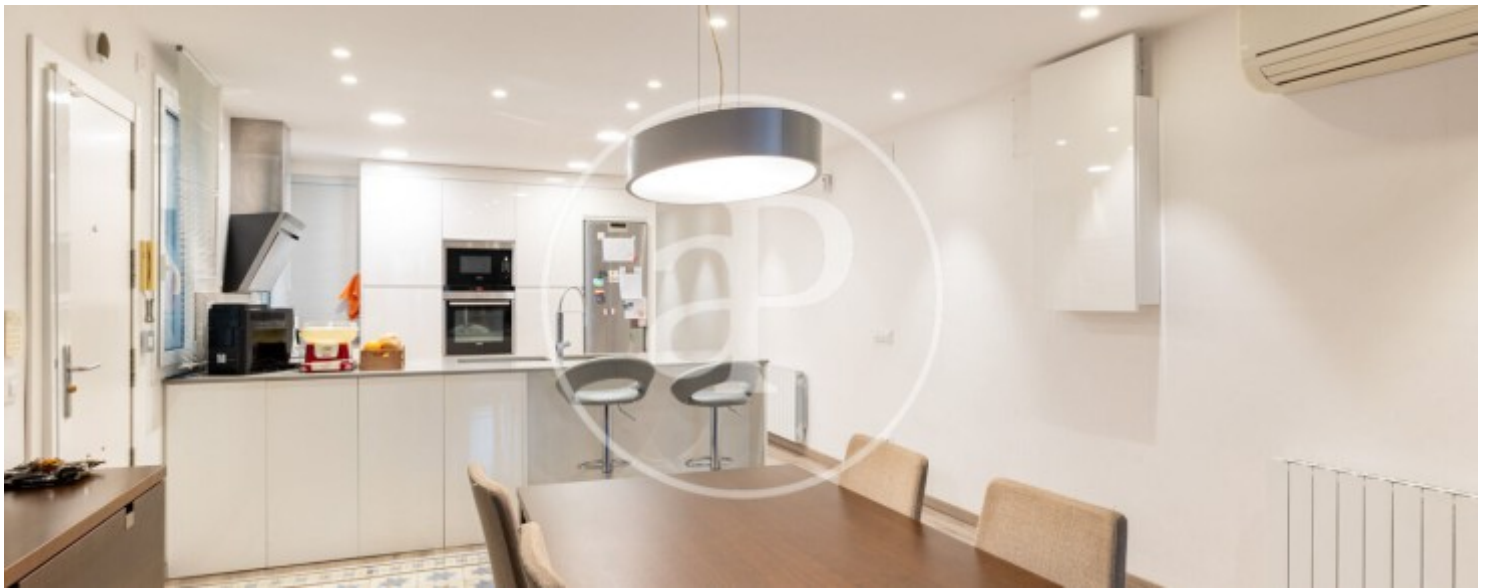

Eixample Dreta, Barcelona

REF. VB2603042