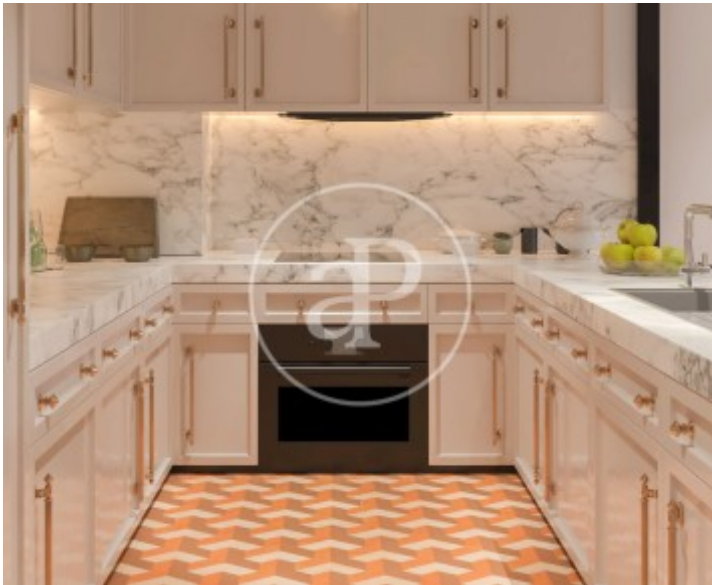

Eixample Dreta, Barcelona

REF. AB2407084-1