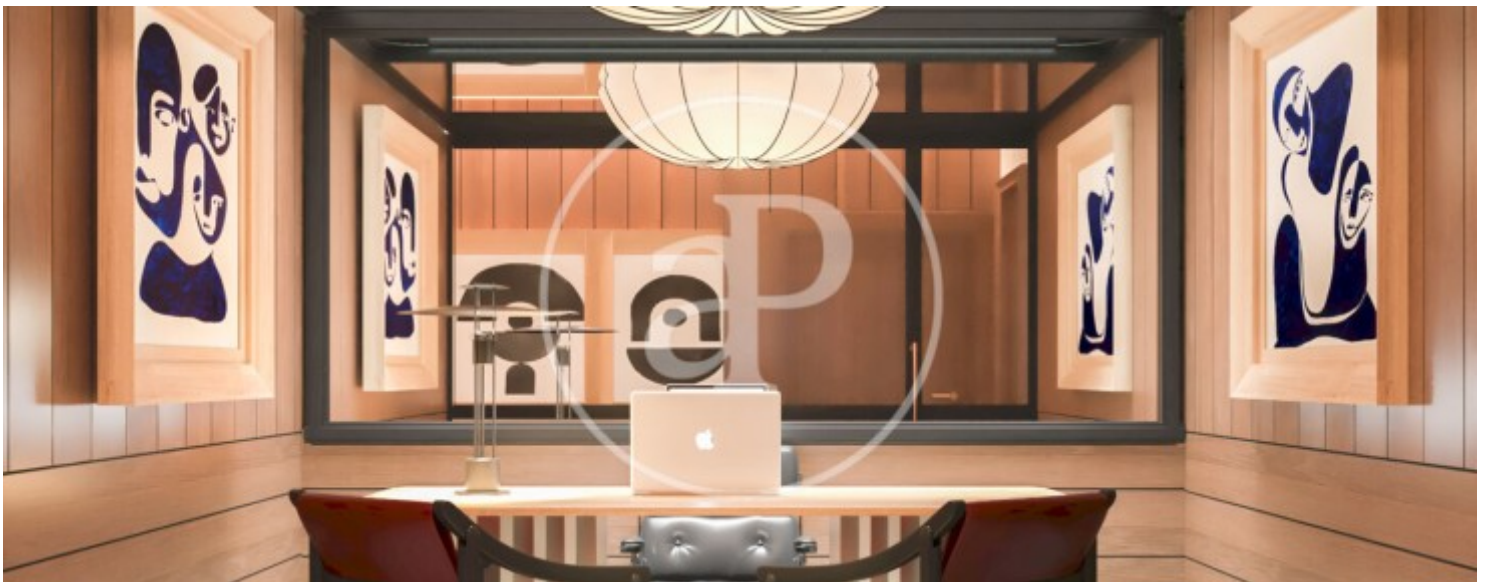

Eixample Dreta, Barcelona

REF. AB2407084-1