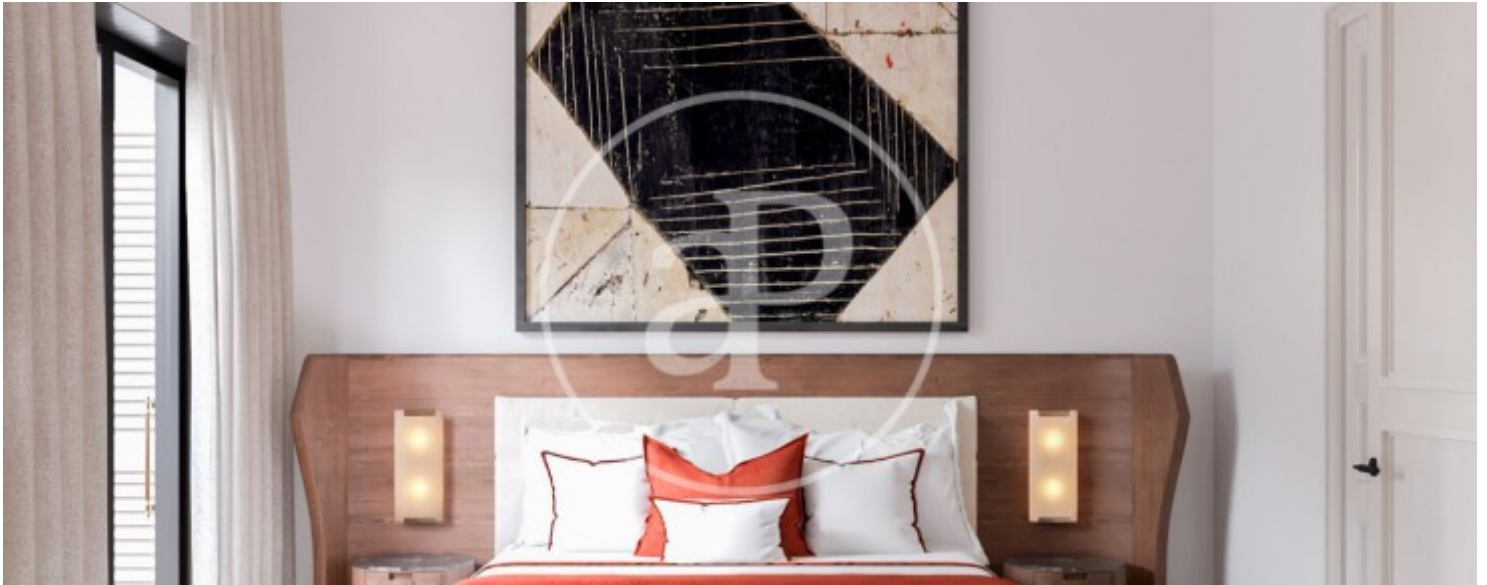

Eixample Dreta, Barcelona

REF. AB2407084-1