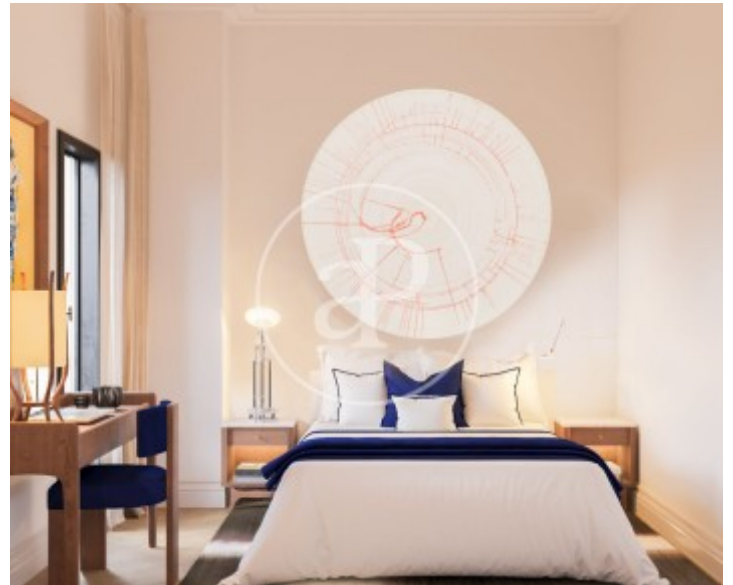

Eixample Dreta, Barcelona

REF. AB2407084-1