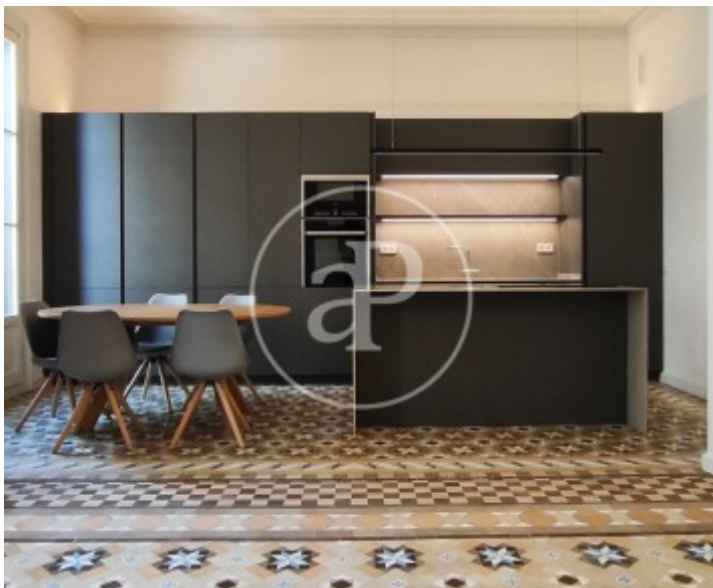

Eixample Dreta, Barcelona

REF. VB2504027