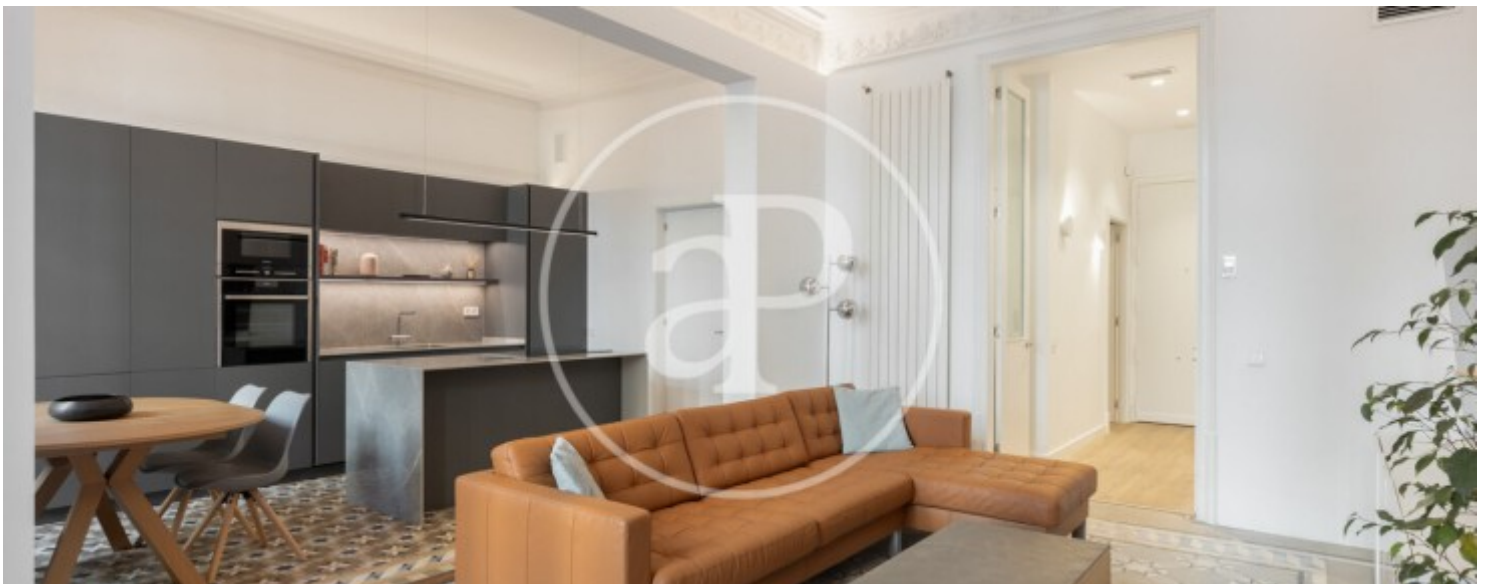

Eixample Dreta, Barcelona

REF. VB2504027