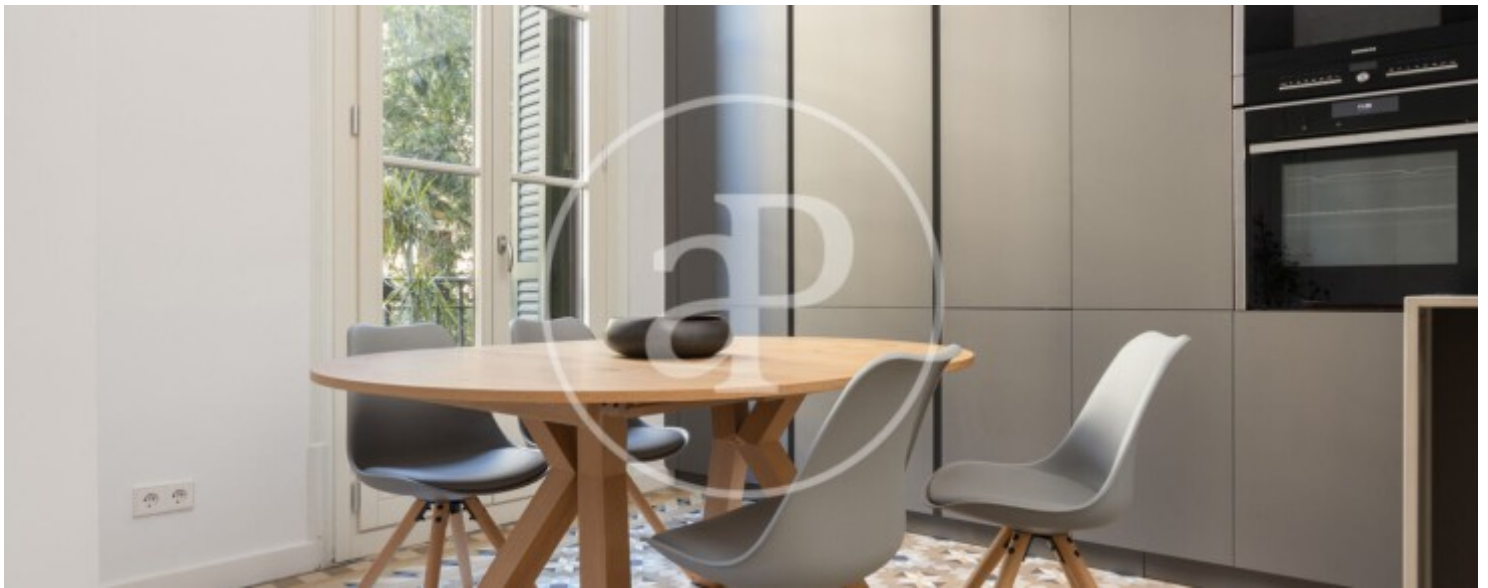

Eixample Dreta, Barcelona

REF. VB2504027