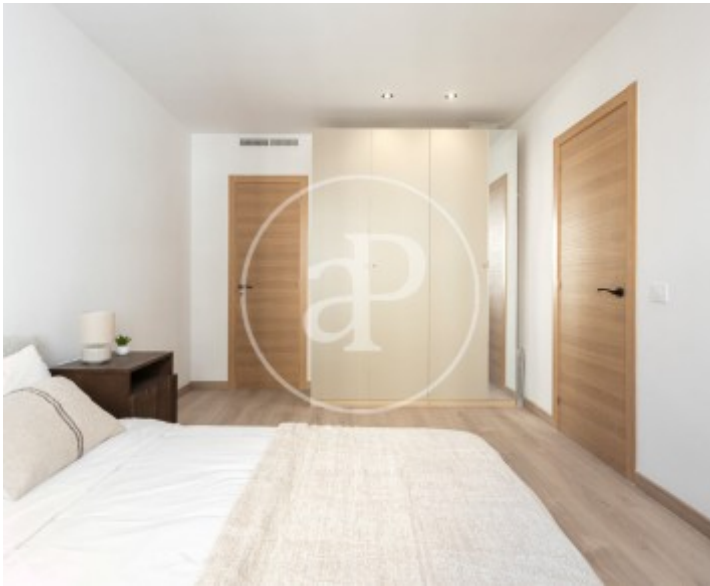

Eixample Dreta, Barcelona

REF. VB2511048

Les données de chaque propriété ne font pas partie d'une offre ou d'un contrat. Vous ne devez pas considérer les déclarations faites par aProperties, verbalement ou par écrit, concernant la propriété, son état ou sa valeur comme étant exactes ou factuelles. Les photographies ne montrent que certaines parties de la propriété telles qu'elles étaient au moment où elles ont été prises. Les superficies, dimensions et distances fournies sont approximatives et doivent être vérifiées par le client. Les images générées par ordinateur ne sont qu'une indication de l'apparence possible de la propriété et peuvent changer à tout moment. Les informations concernant une propriété sont susceptibles d'être modifiées à tout moment.