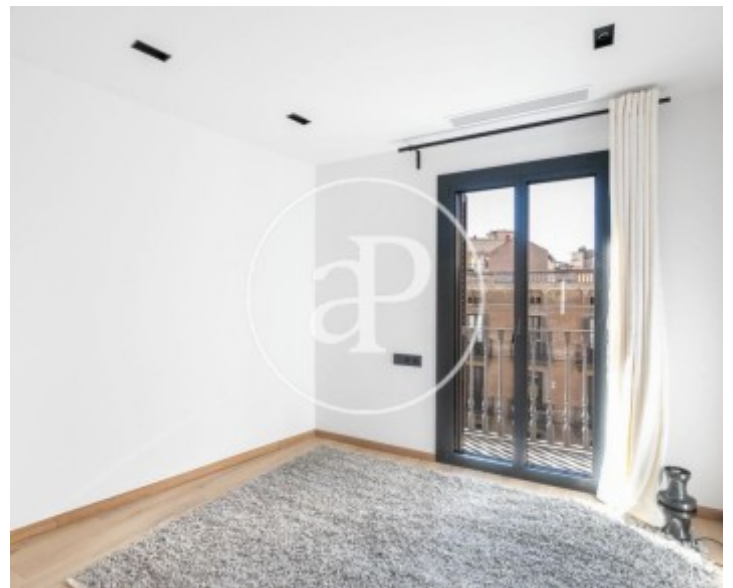

Eixample Dreta, Barcelona

REF. AB1911072