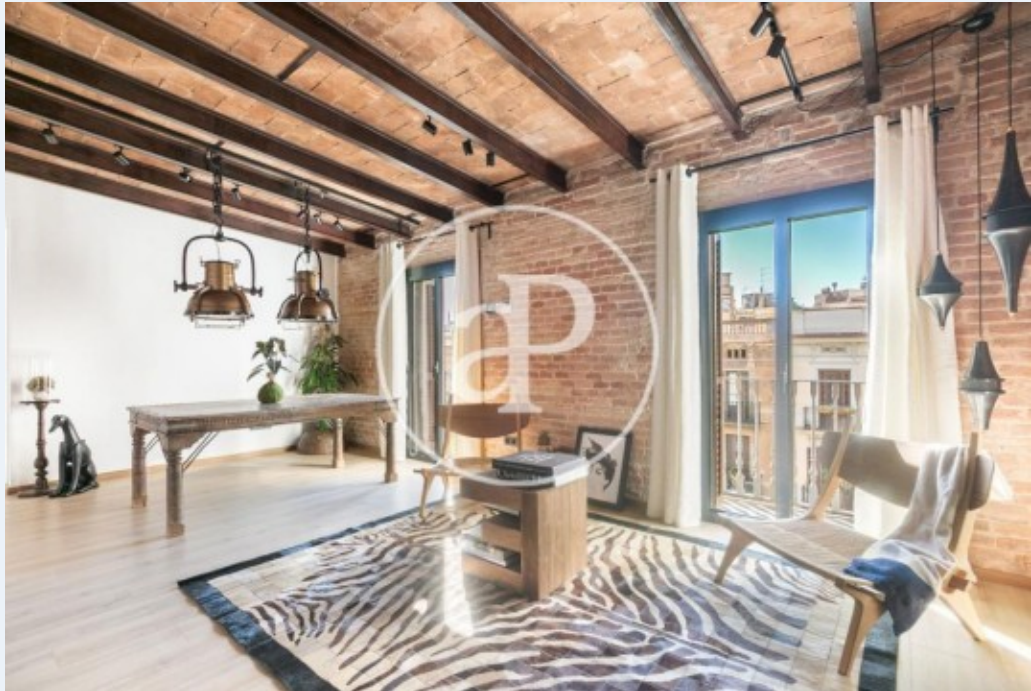

Eixample Dreta, Barcelona

REF. AB1911072

Exclusif appartement à louer à Eixample Dreta (Barcelona)

Caractéristiques

Surface

105 m²

Chambres

3

Salles de bain

2

- ✓ Chauffage
- ✓ Ascenseur
- ✓ AACC

Prix

2.300 €

Appartement de 105 m2 dans la région de Eixample Dreta, Barcelona.

La propriété dispose de 3 chambres, 2 salles de bain, climatisation, armoires intégrées, balcon et au gaz naturel chauffage. * En application de la Loi 12/2023 et de la Llei 18/2007, nous vous informons que: