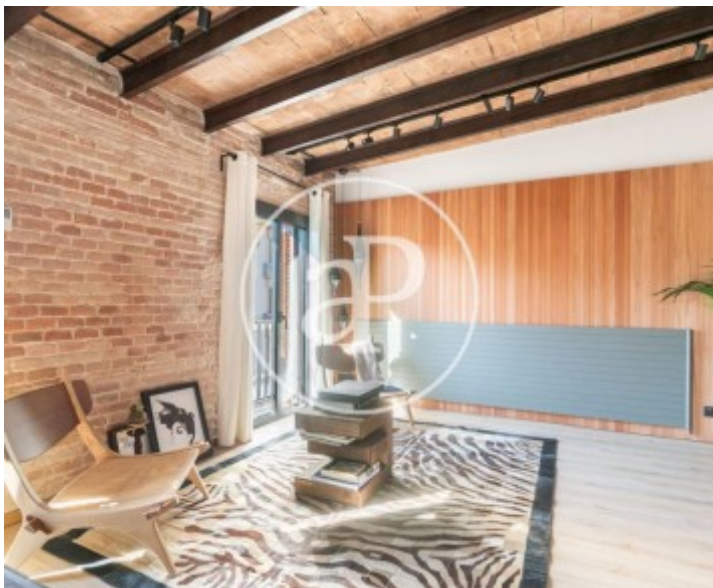

Eixample Dreta, Barcelona

REF. AB1911072