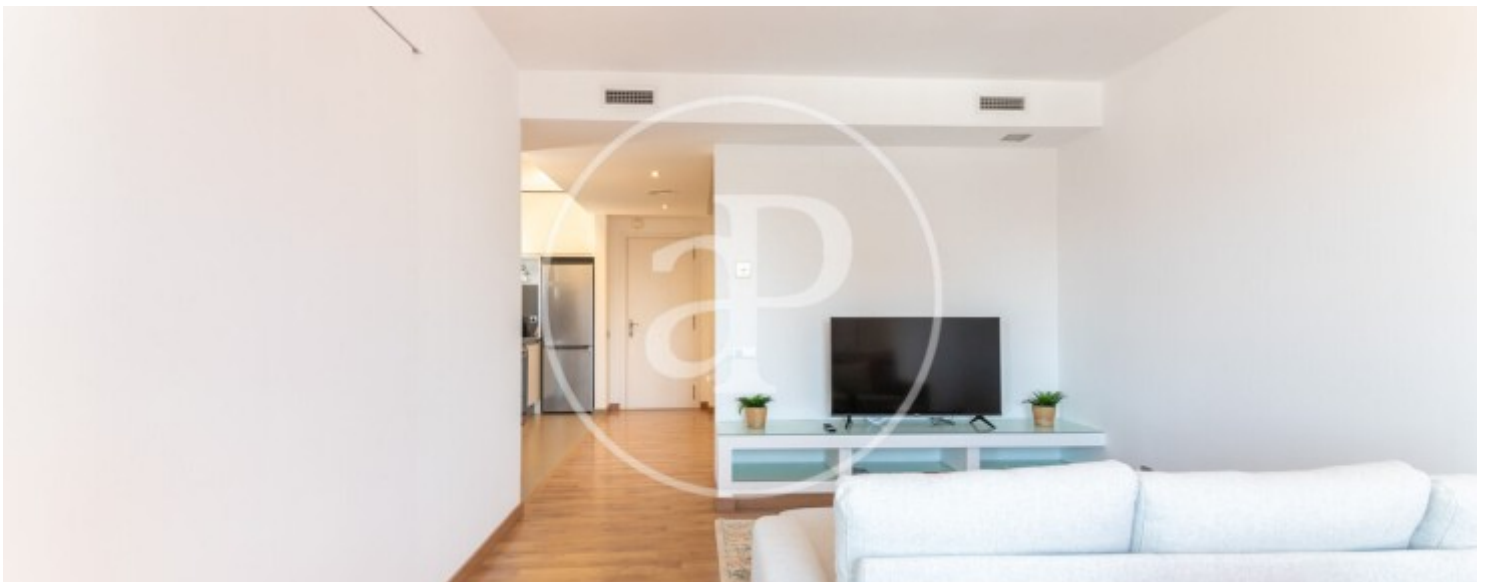

Eixample Dreta, Barcelona

REF. AB2605029-1