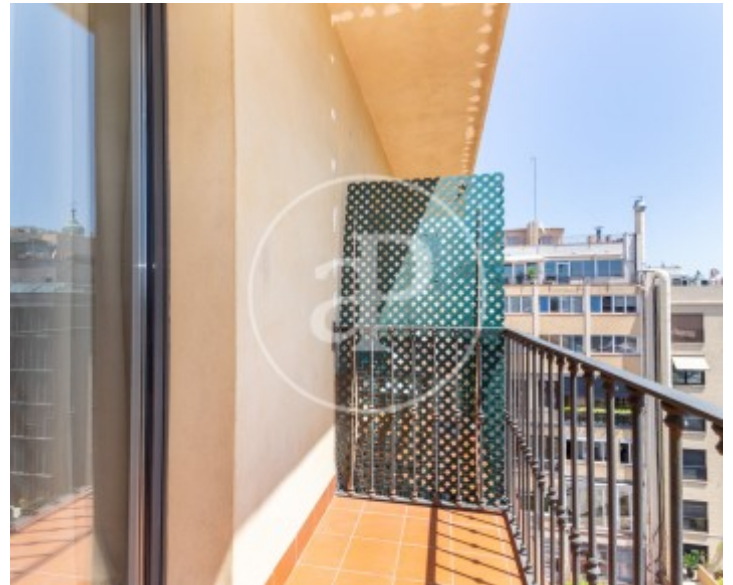

Eixample Dreta, Barcelona

REF. AB2605029-1