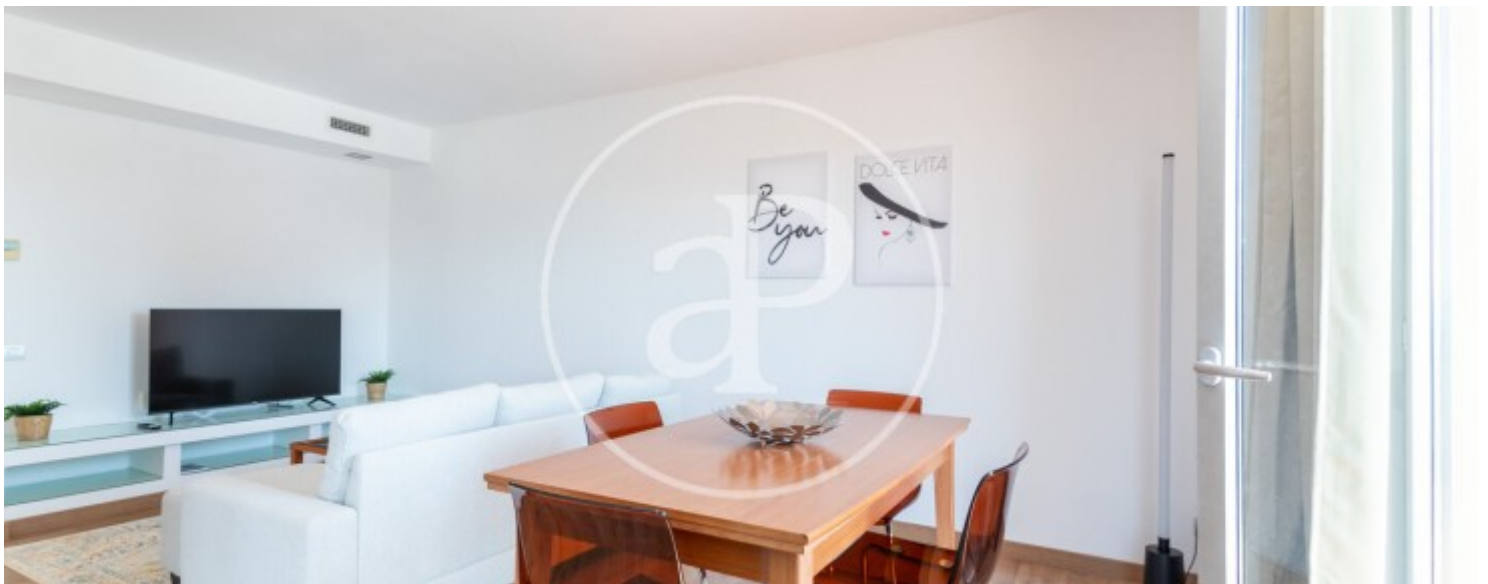

Eixample Dreta, Barcelona

REF. AB2605029-1